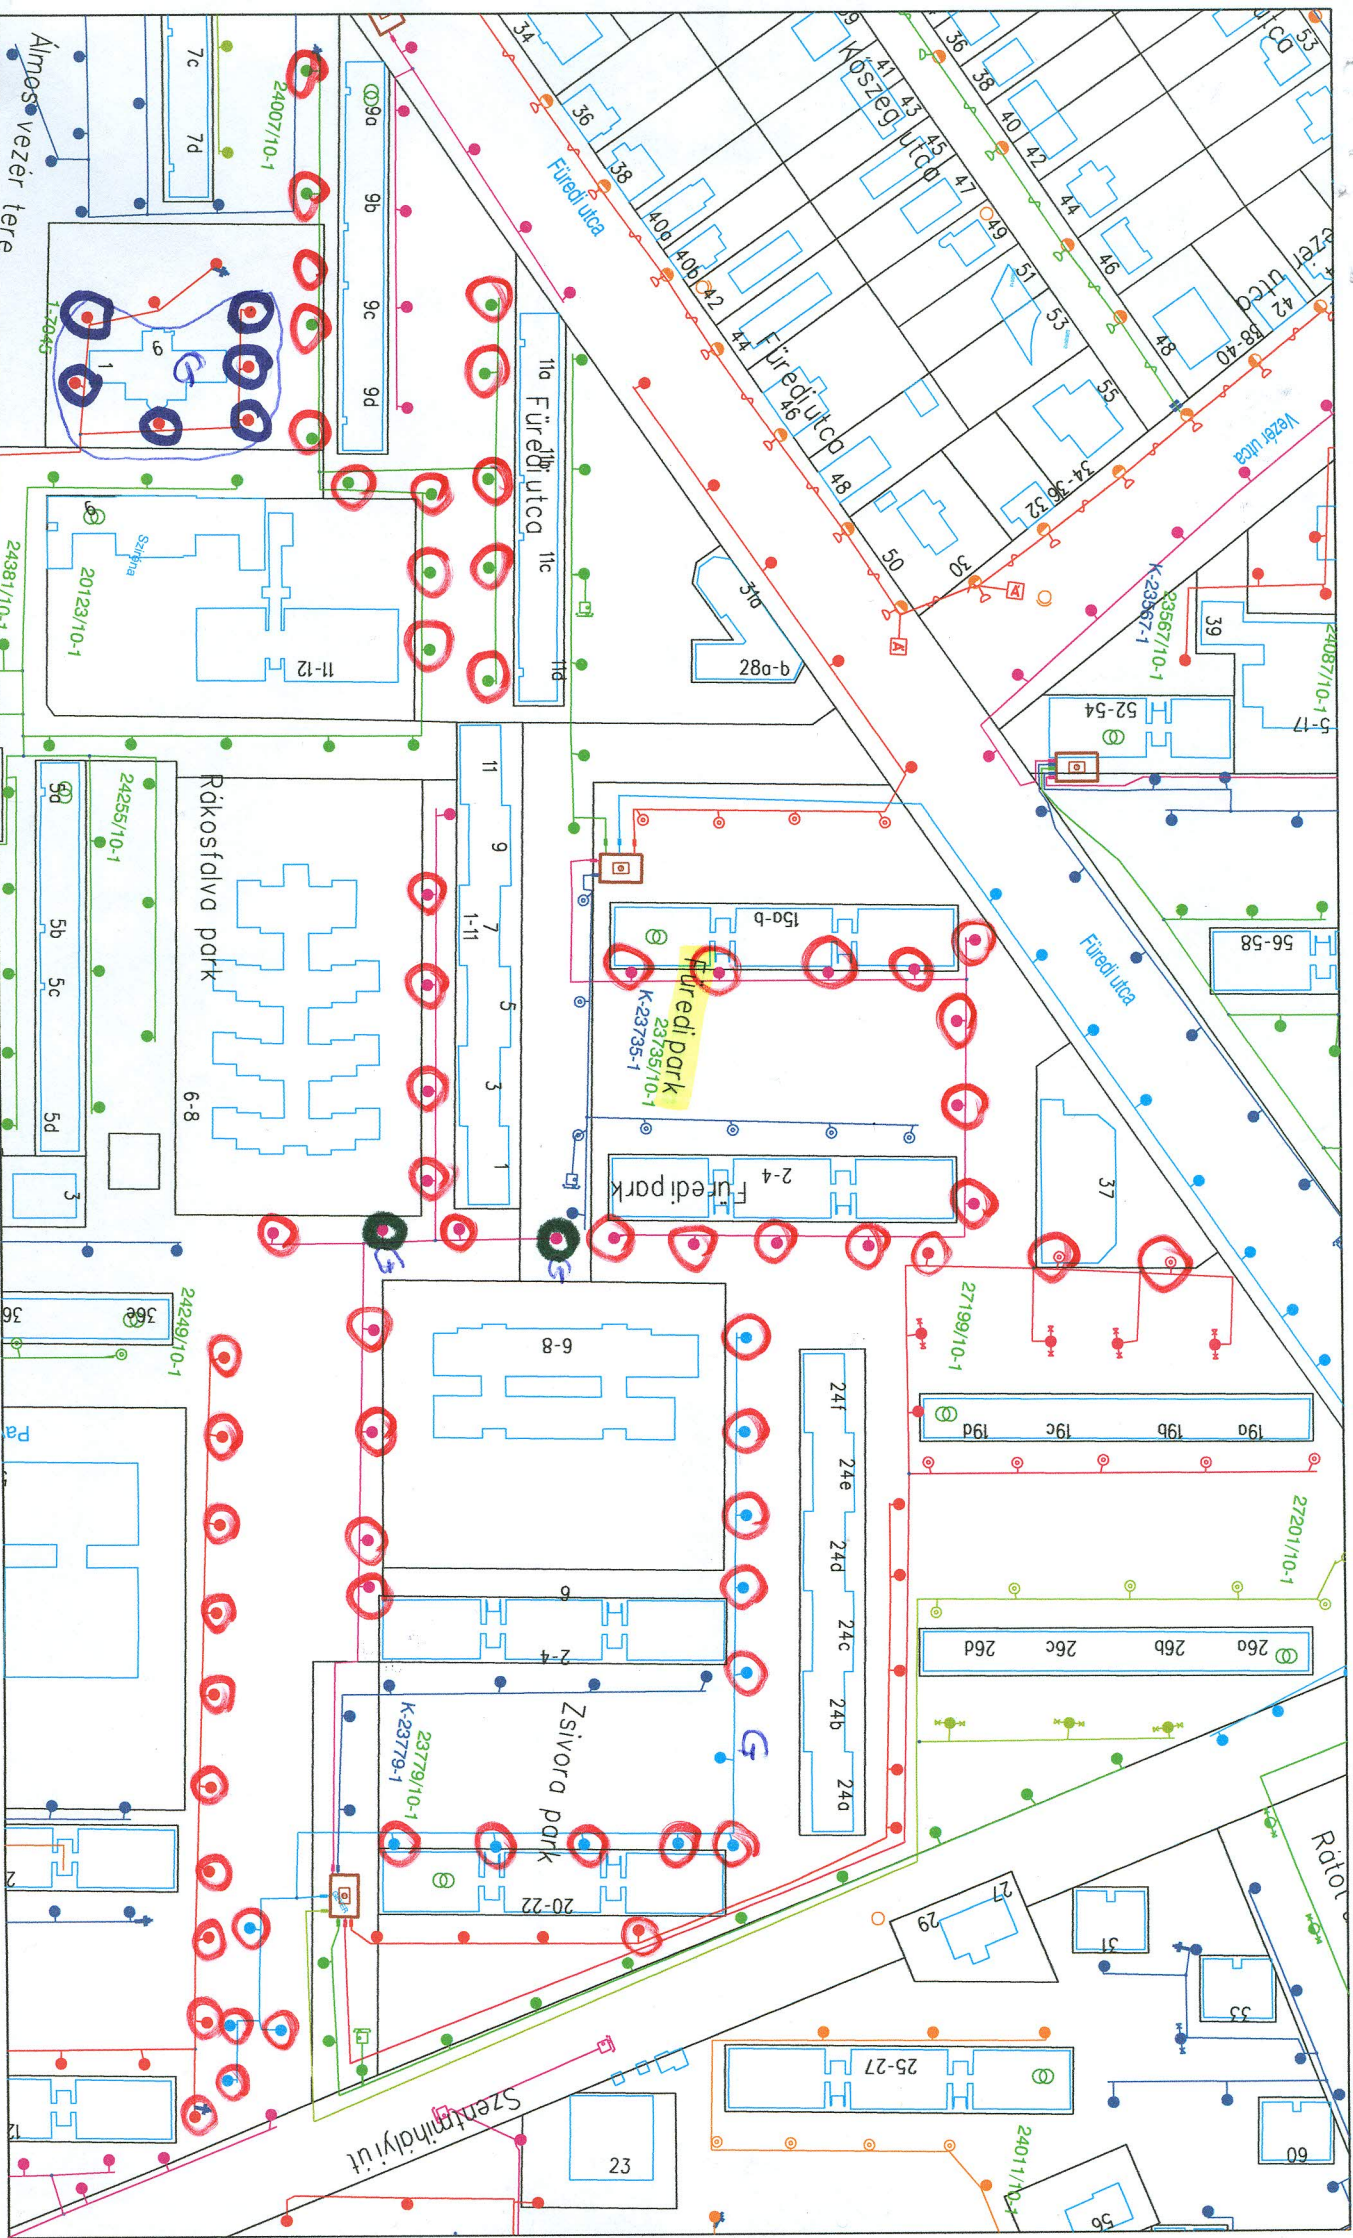

2.

2015.11.20. 13:39:49 EEGIS

Képes

0 = FOW G4d

0 = FOW

Glória 2db.

0 = 1x36w

Glória 6db.

Álmos vezér tere

Rákosszalva park

Zsivora park

Füredi park

Füredi park

Rátó

Szentmihályi út