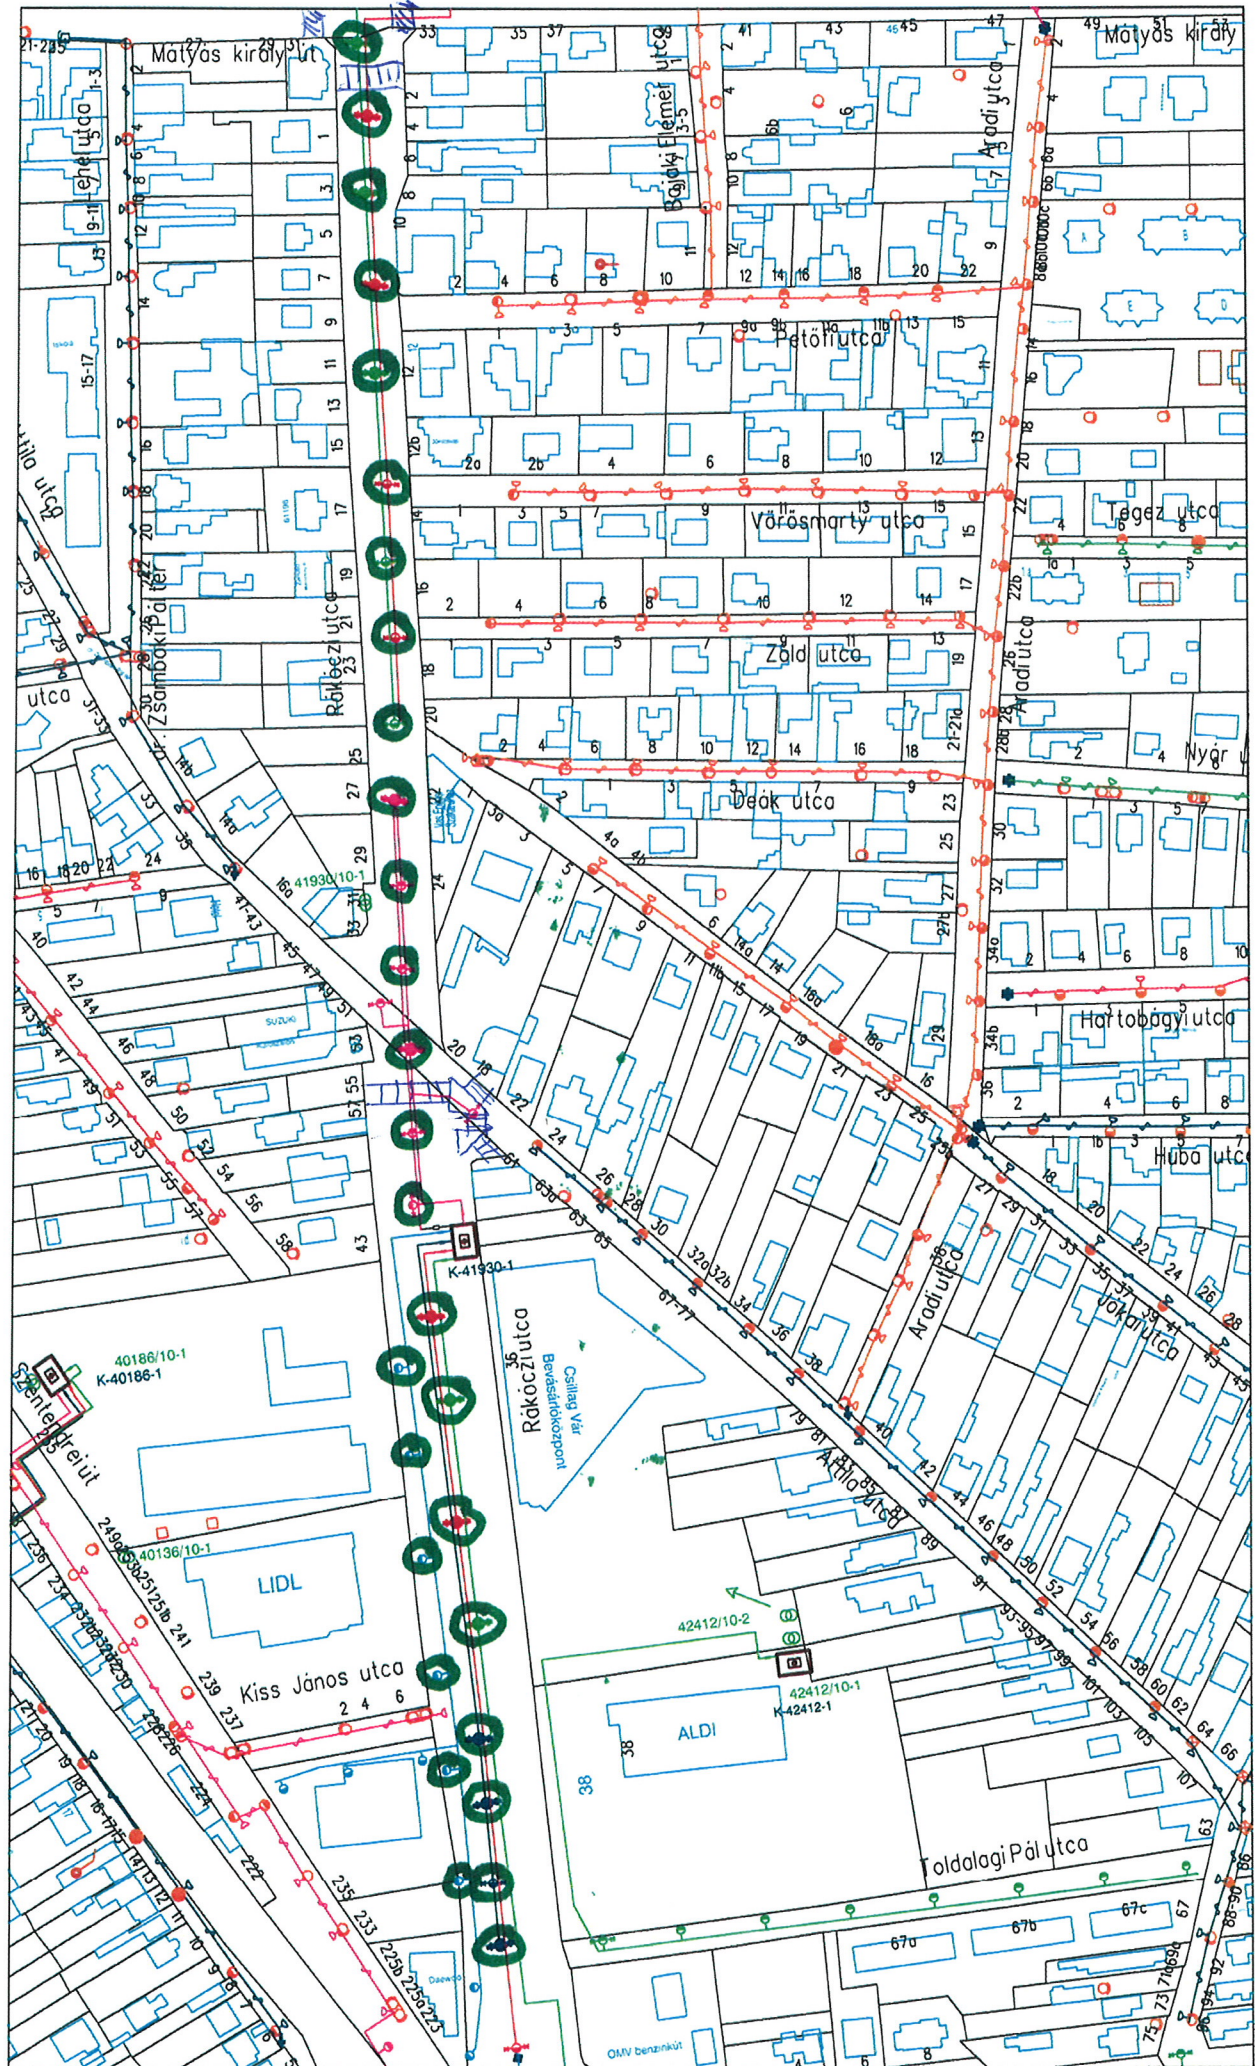

3. 0 150w 52 db.

2016.11.15. 14:55:32 EEGIS