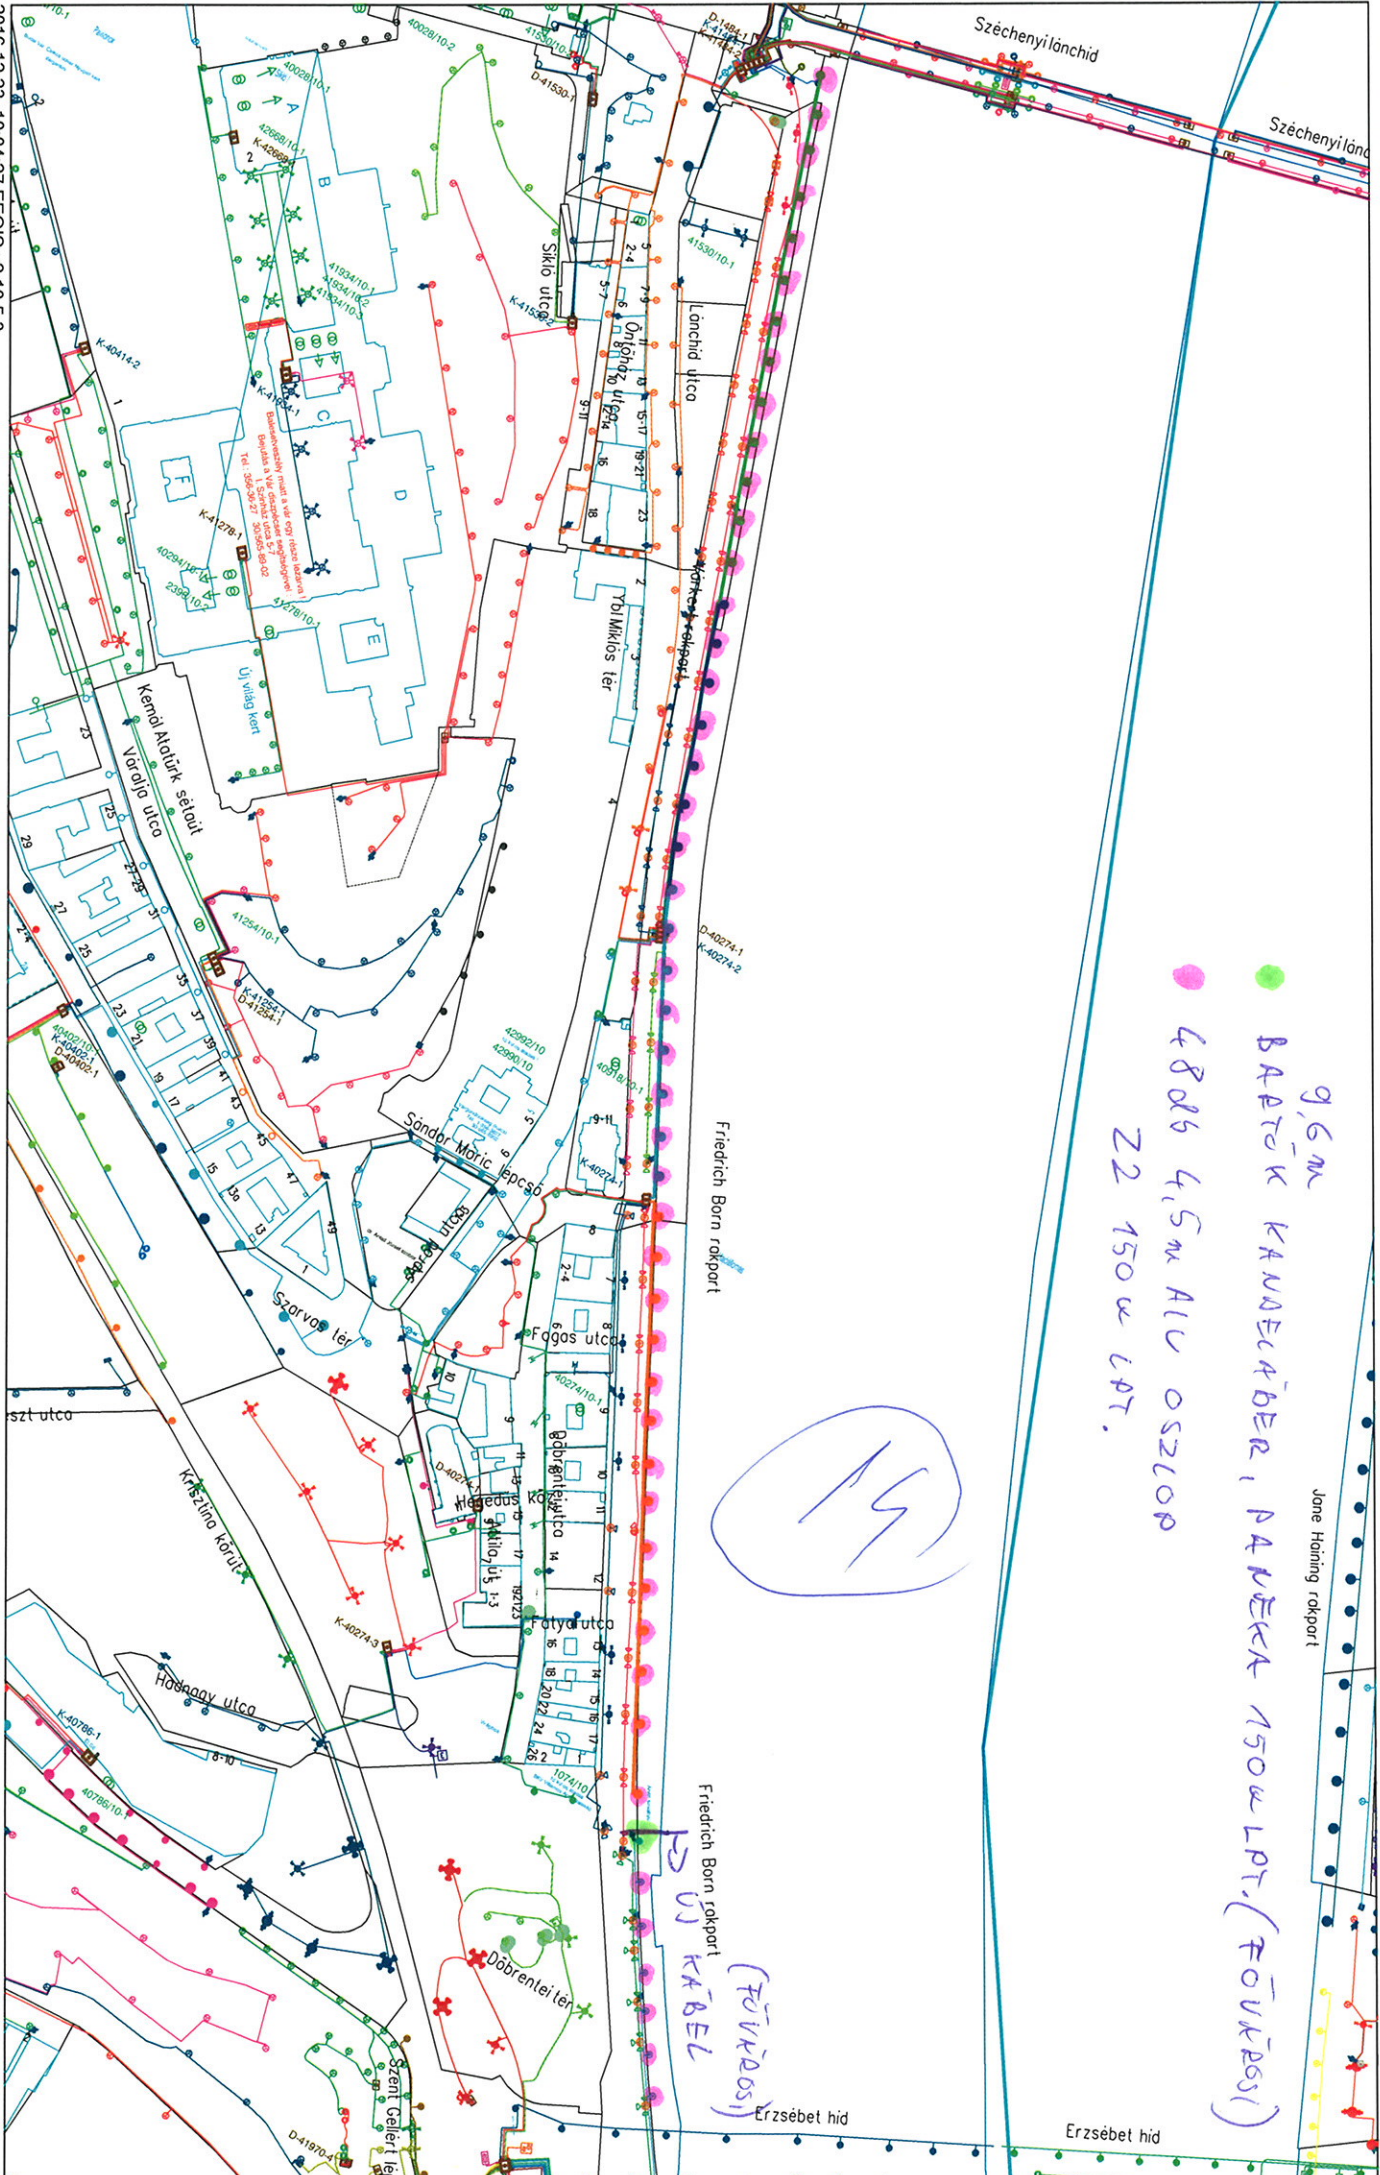

Széchenyi lánchíd

Handwritten blue scribble or signature.

- 9,6m
- BÁTOK KÁBELRÉDER, PÁRÉKA 150w LPT. (FŐVÉRSI)
- 48db 4,5m ALV OSZLOP
- Z2 150w LPT.

M

FŐVÉRSI
 → UJ KÁBEL

Jone Haring rakport

Erzsébet hid

Erzsébet hid