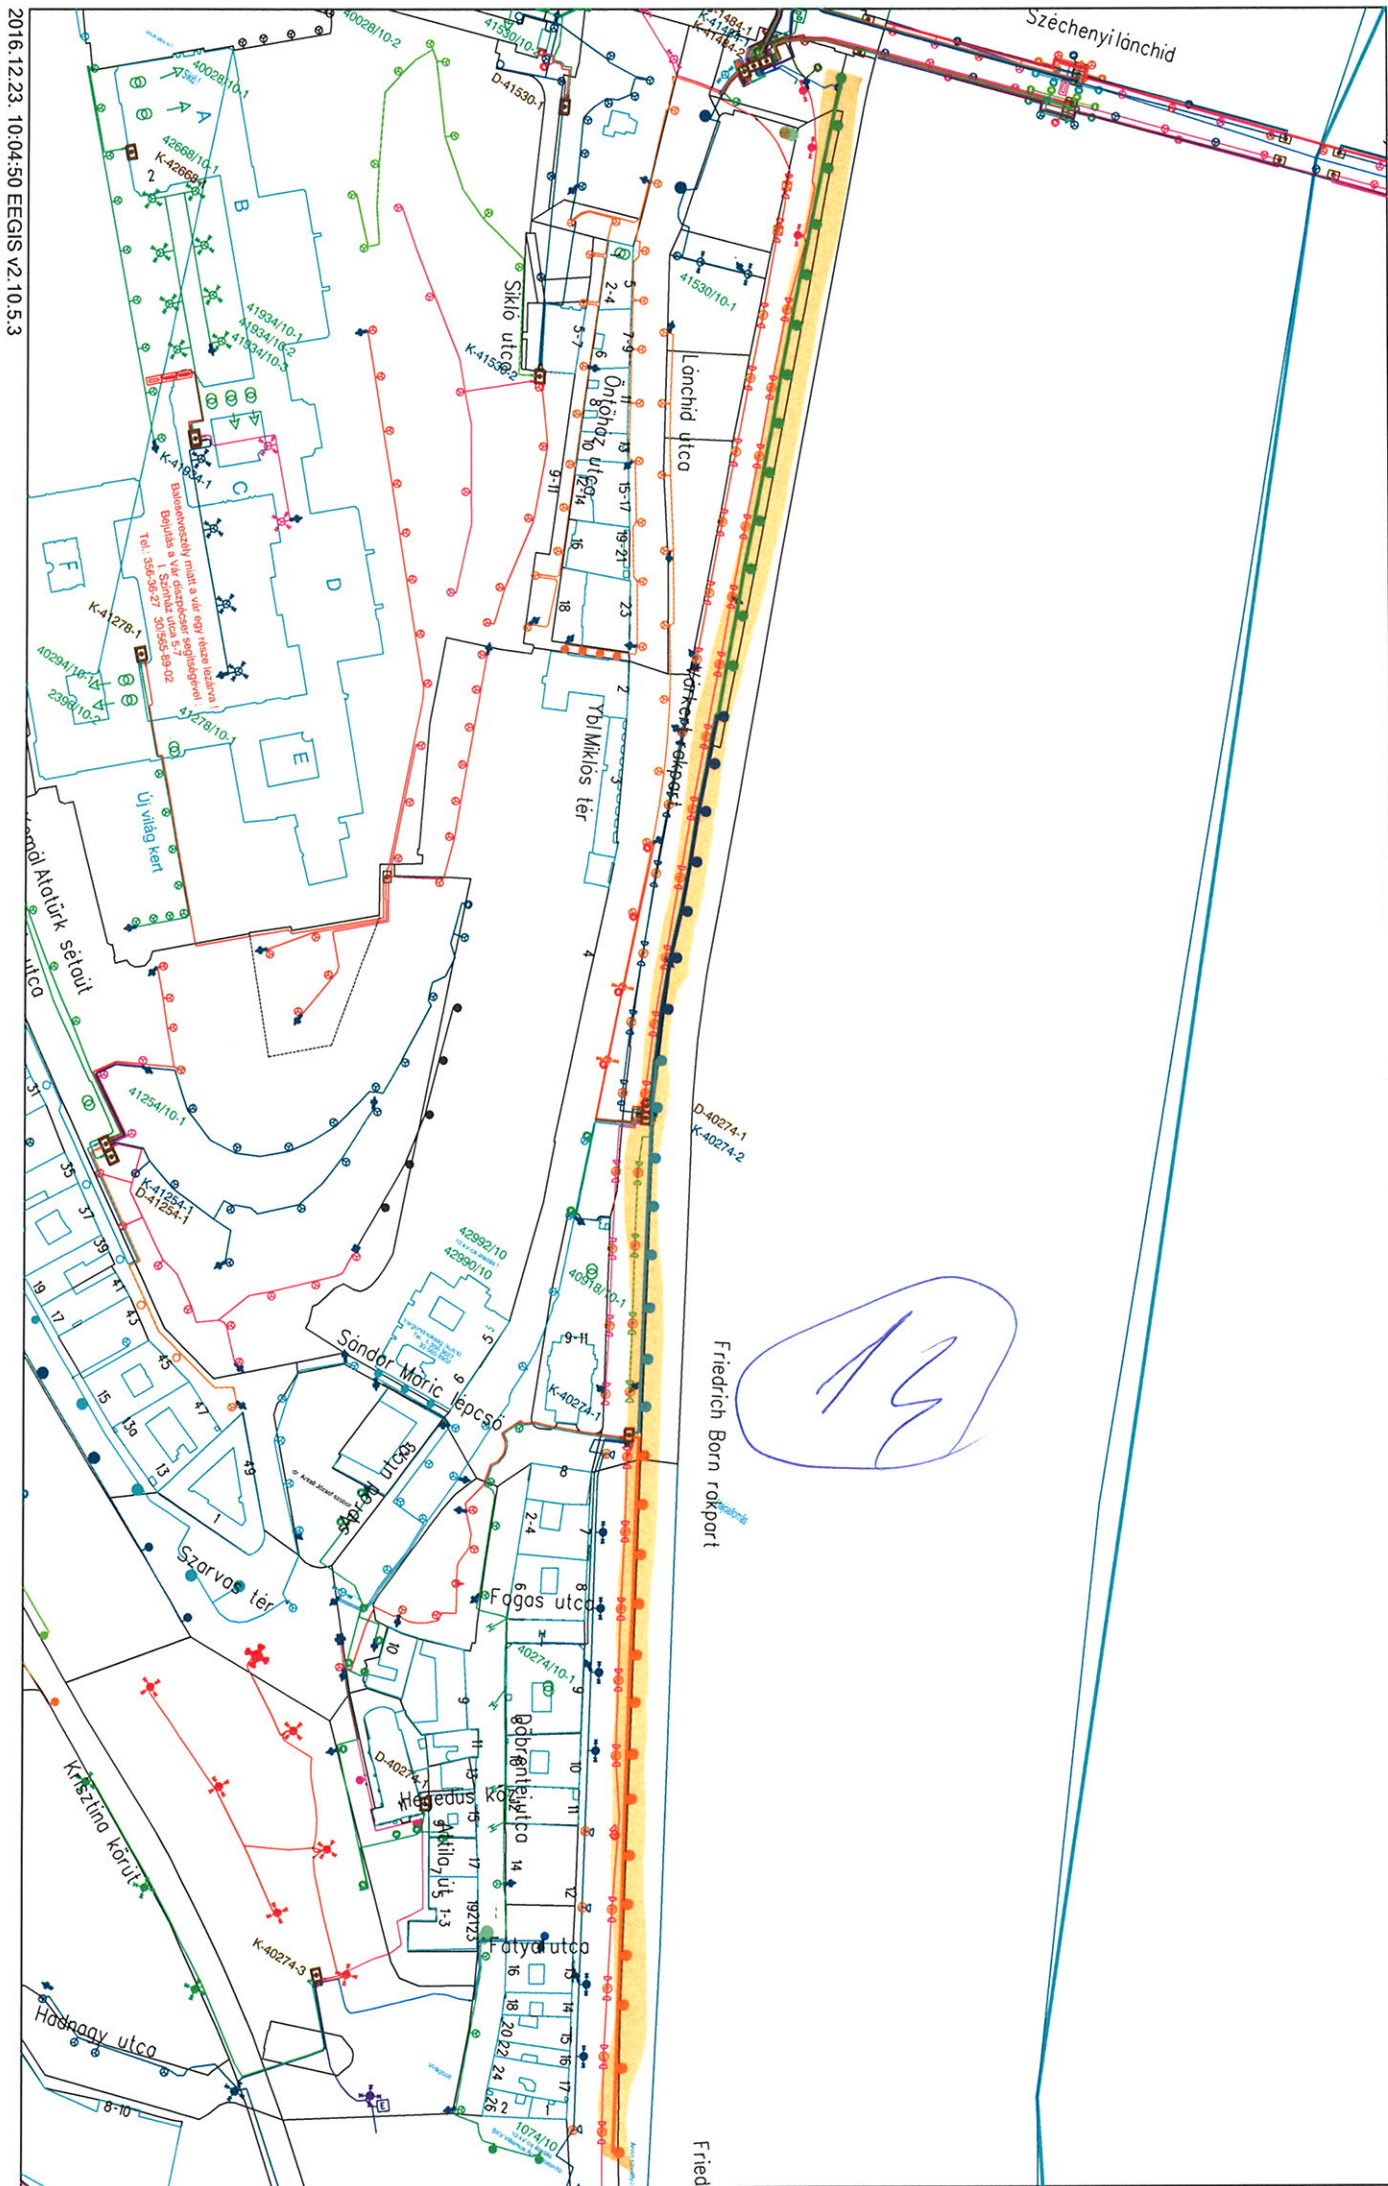

Széchenyi lánchíd

Handwritten blue scribble or signature.

- 9,6m
- BÁTOK KÁBELRÉDER, PÁRÉKA 150w LPT. (FŐVÉRSI)
- 48db 4,5m ALV OSZLOP
- Z2 150w LPT.

M

FŐVÉRSI
 → UJ KÁBEL

Jone Haring rakport

Erzsébet hid

Erzsébet hid