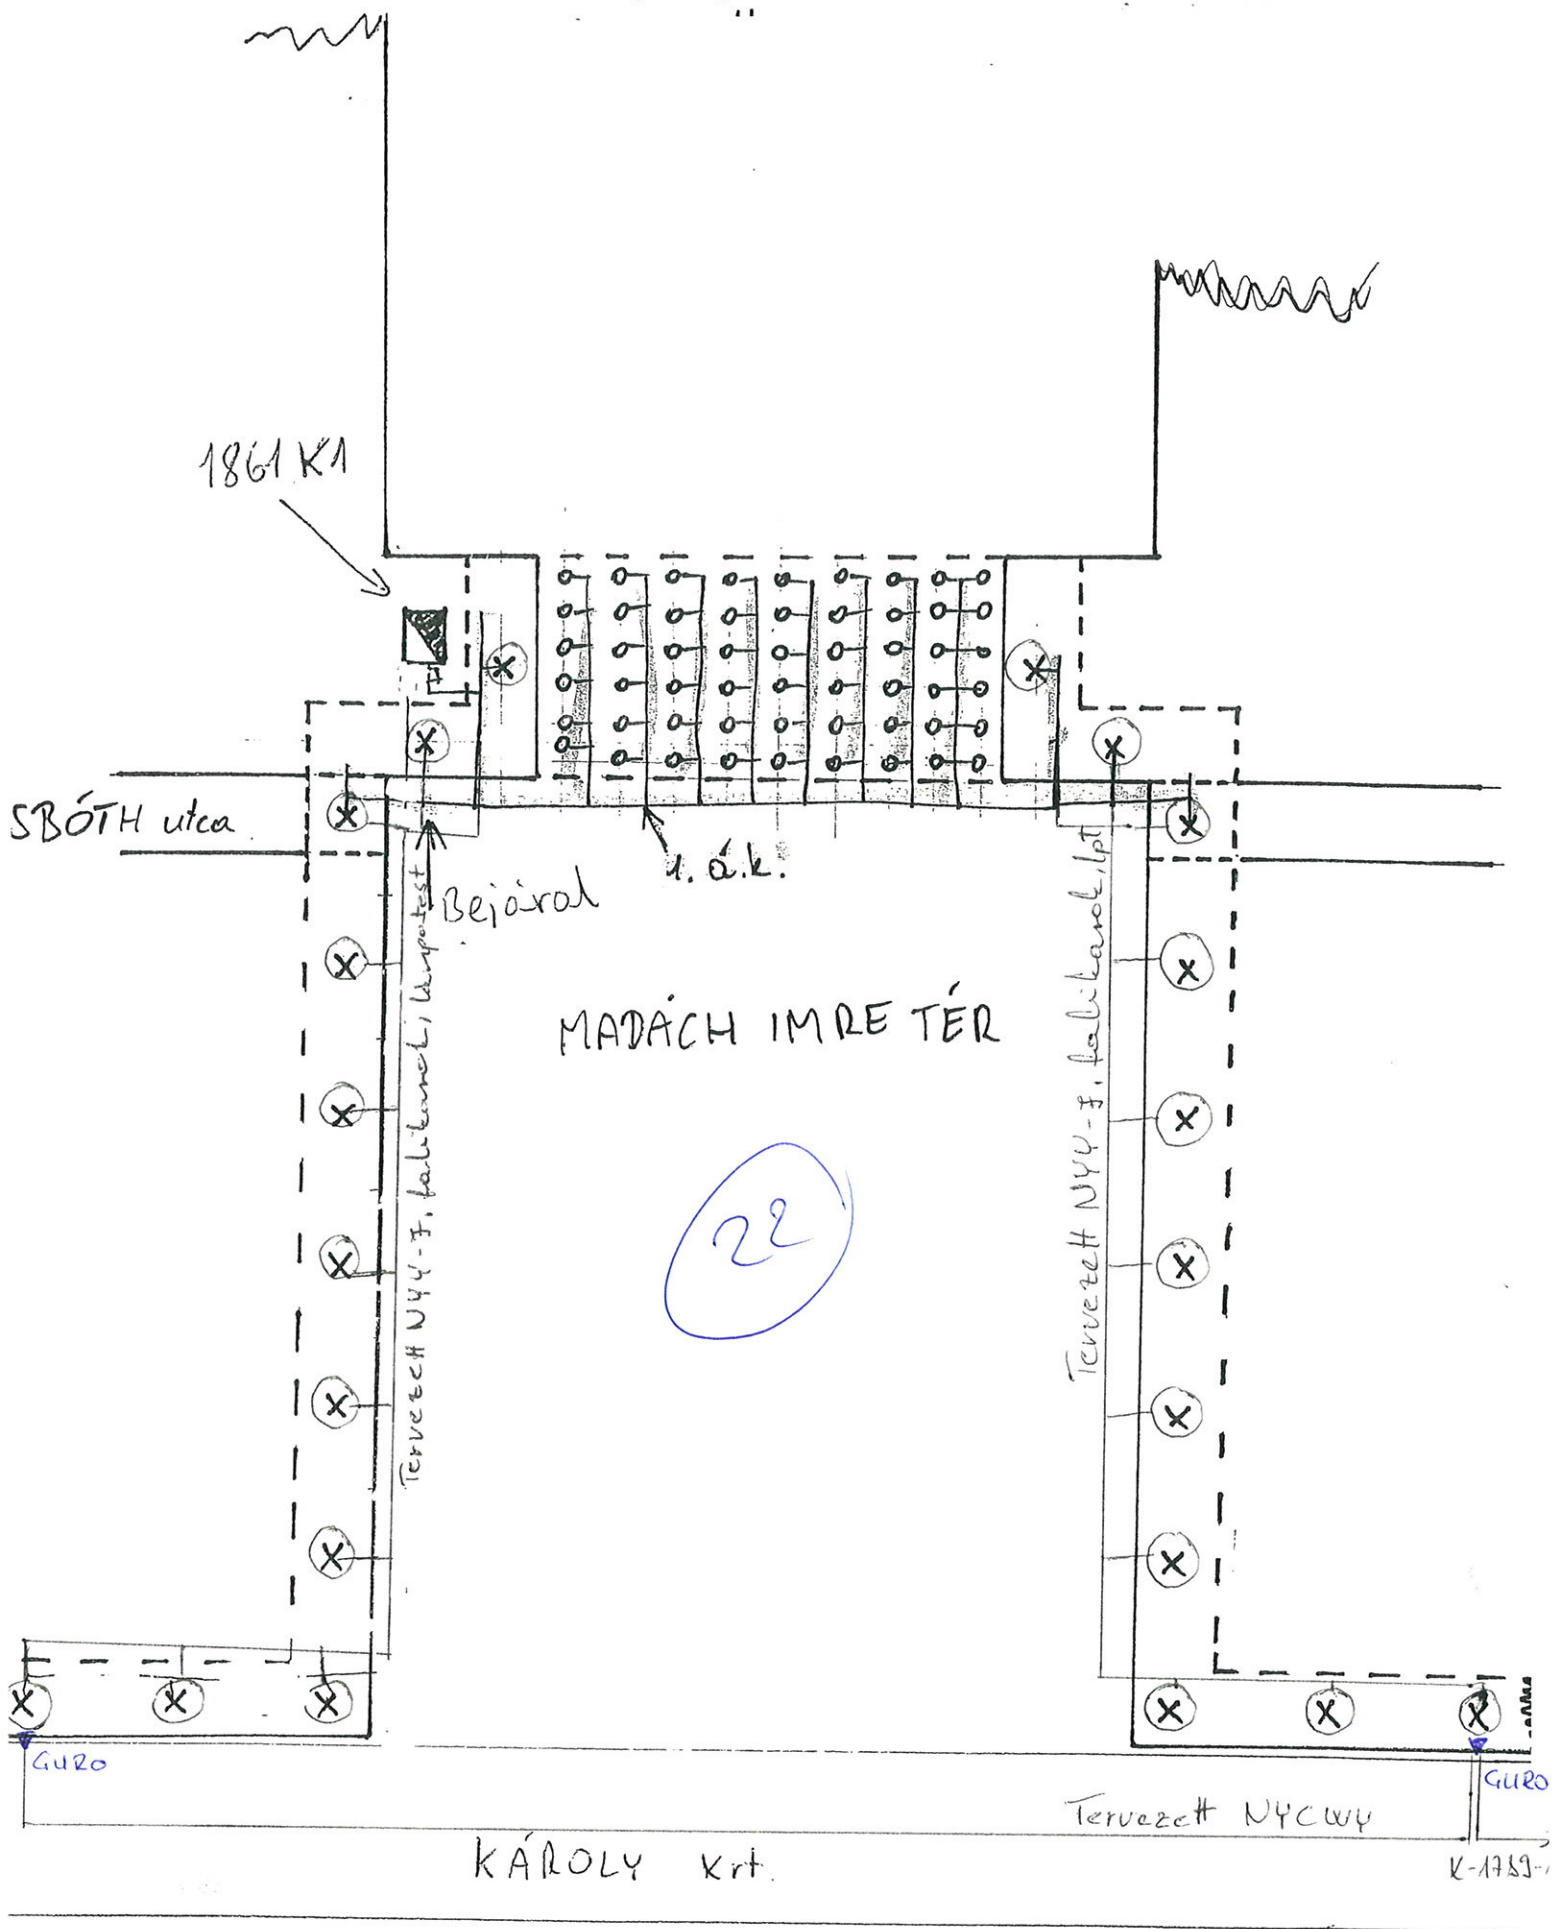

VII. ker.

COMPASS TIP. IR-122-2-20

054 db

Tűtű

22WT9

BOLIV

1861 KA

SBÓTH utca

Tervezett NY4-F, falikamrel, lampotest

Bejárat

1. á.k.

MADÁCH IMRE TÉR

22

Tervezett NY4-F, falikamrel, lpt

Tervezett NYCWP

GURU

GURU

KÁROLY krt.

K-1789-

!!!