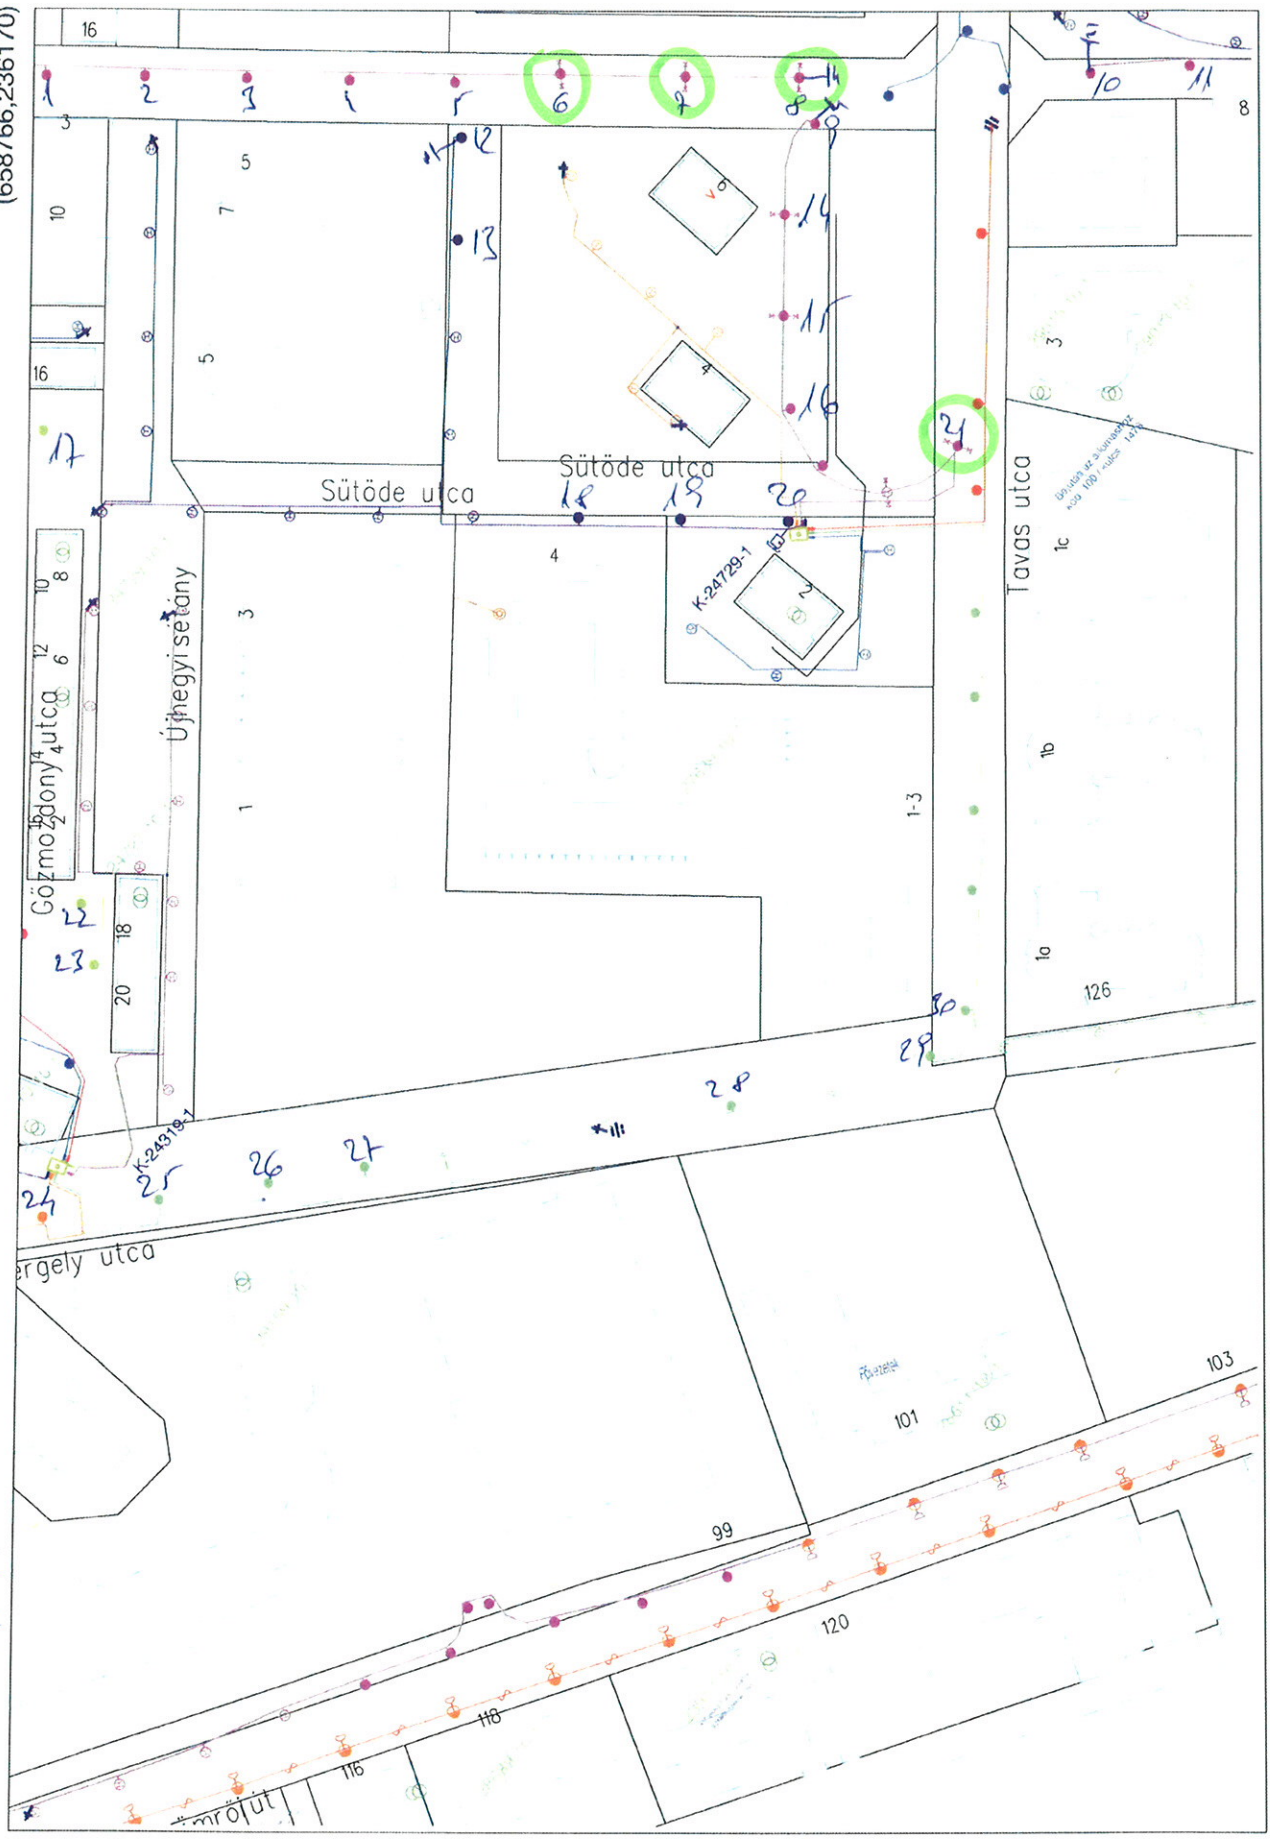

X. Bányató u yds 110/89/4P

EEGIS X/17

2020.01.17 14:20:21 - M= 1 : 2000

(658766,236170)

2

ELMŰ - ÉMÁSZ

2

(658131,235549)
Pintér László (BDK Kft.)