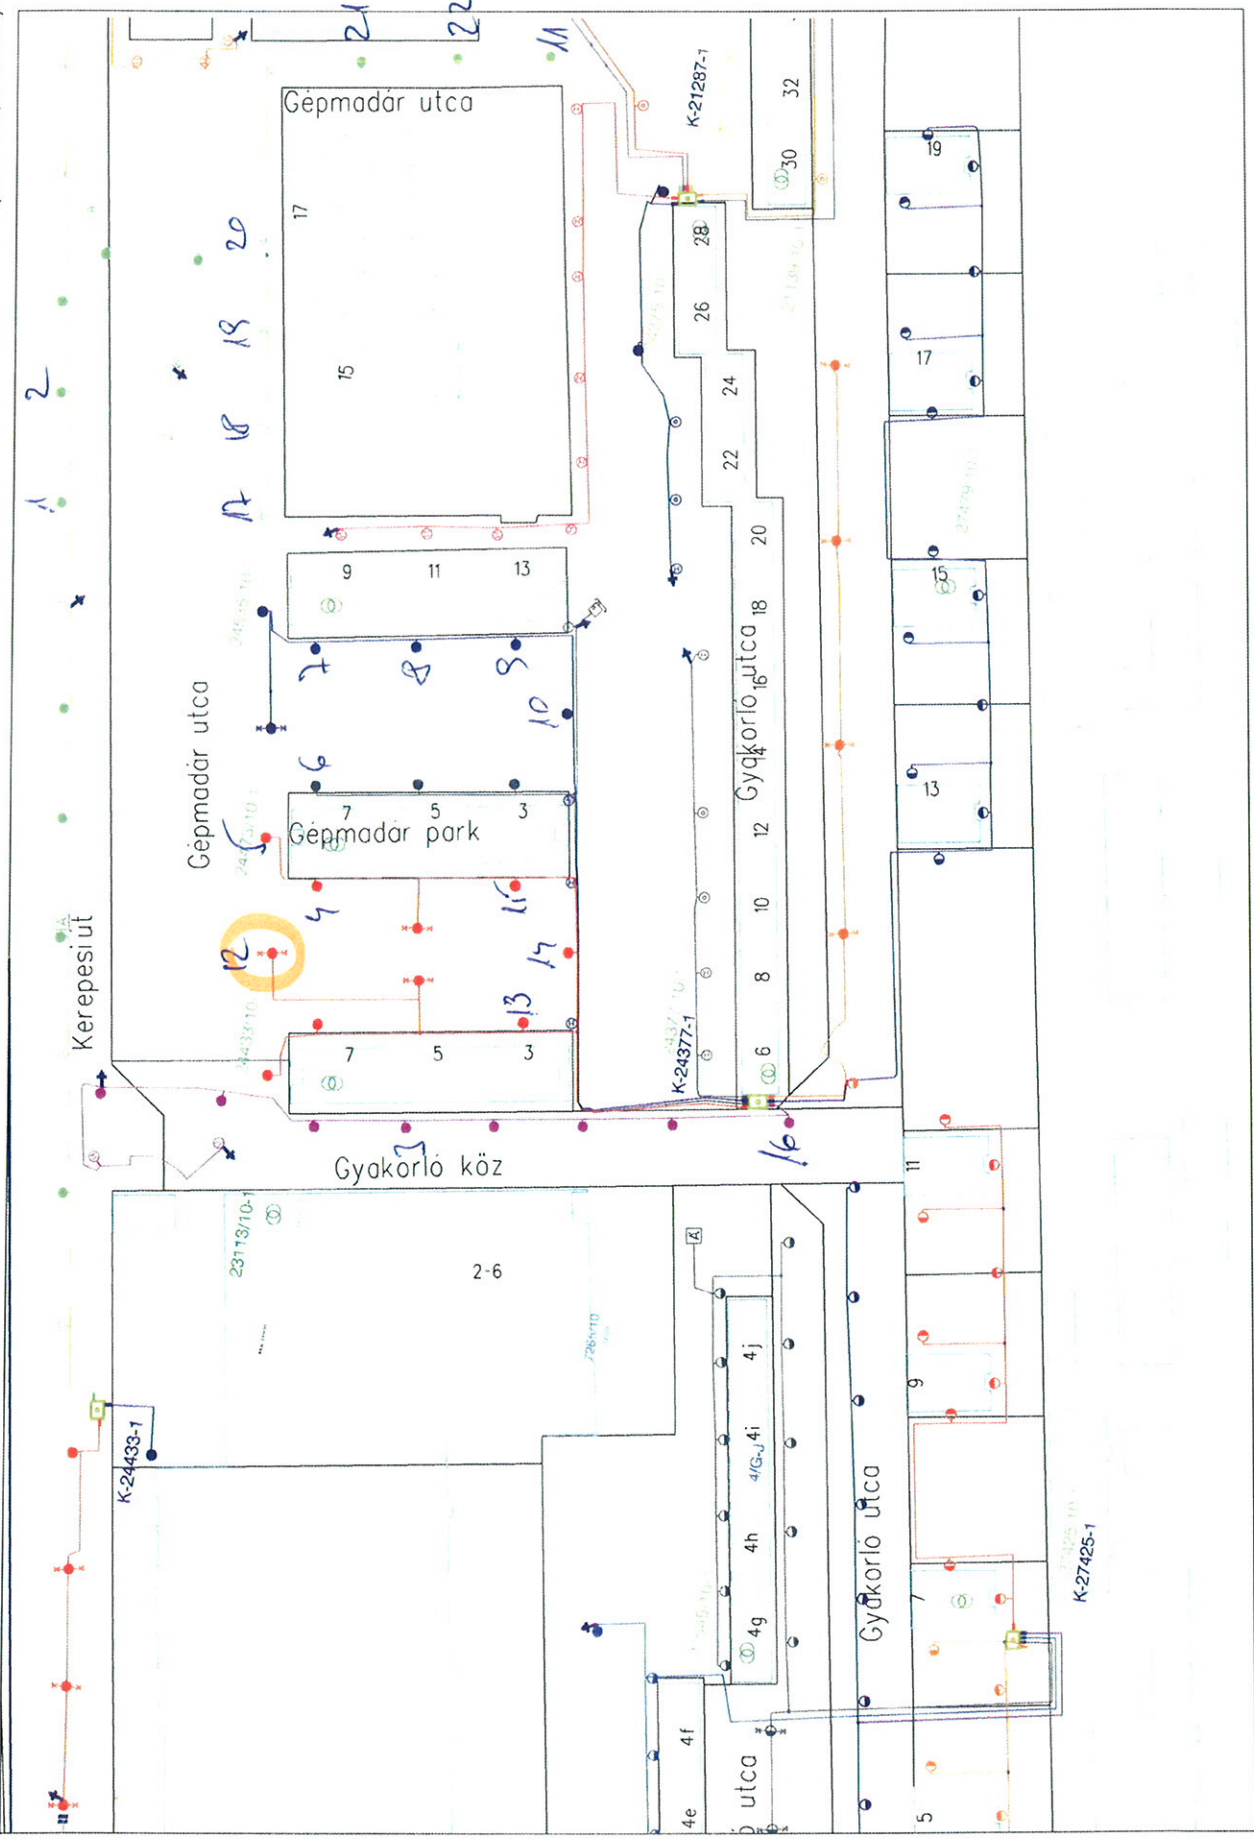

2020.01.20 13:56:57 - M= 1 : 2000

(657479,240046)

(656900,239613)

Pintér László (BDK Kft.)