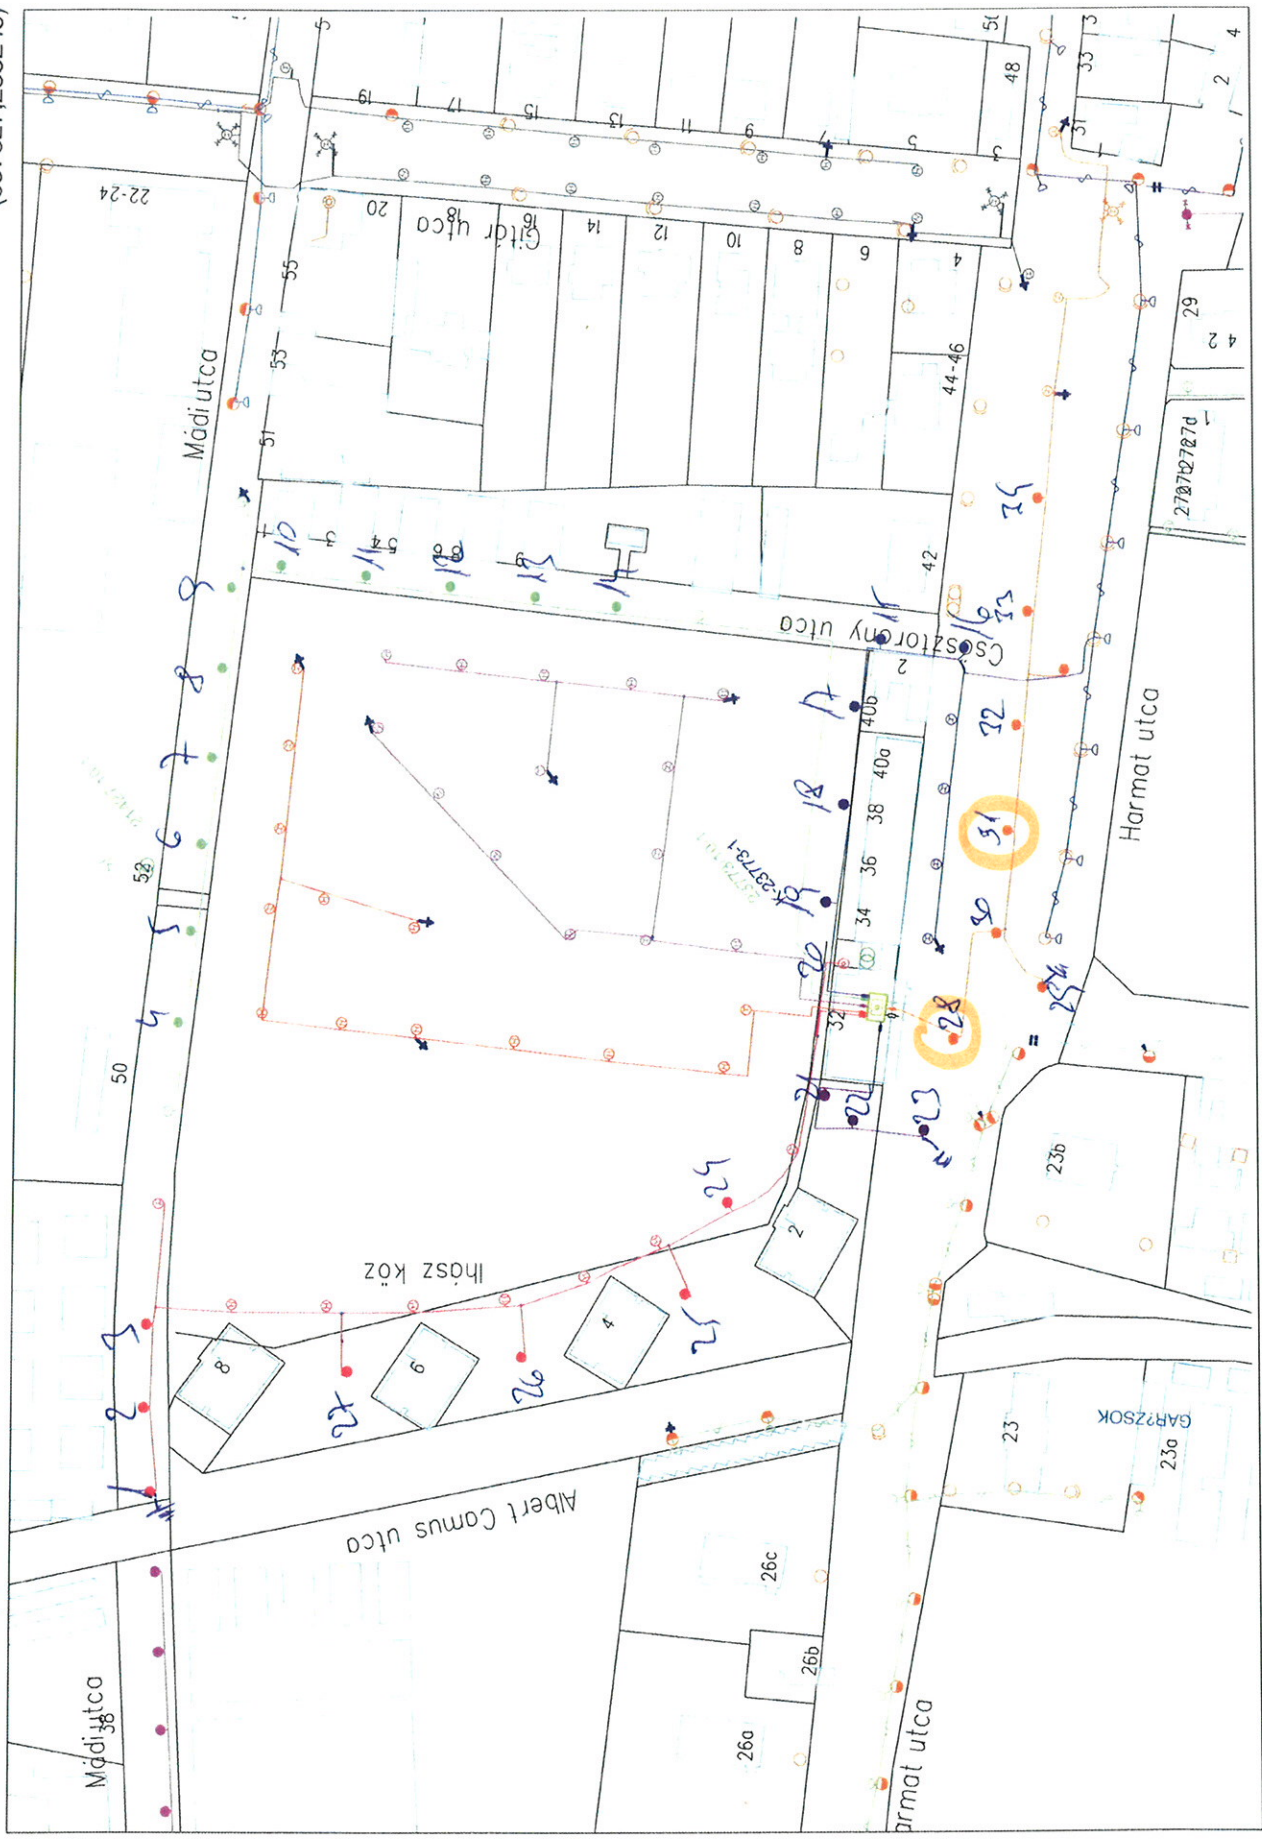

X. Harmat u. 2db 80/89/4P

EEGIS X/6.

2020.01.17 11:47:59 - M= 1 : 2000

(657627,238249)

ELMŰ - ÉMÁSZ

(656990,237632)
Pintér László (BDK Kft.)