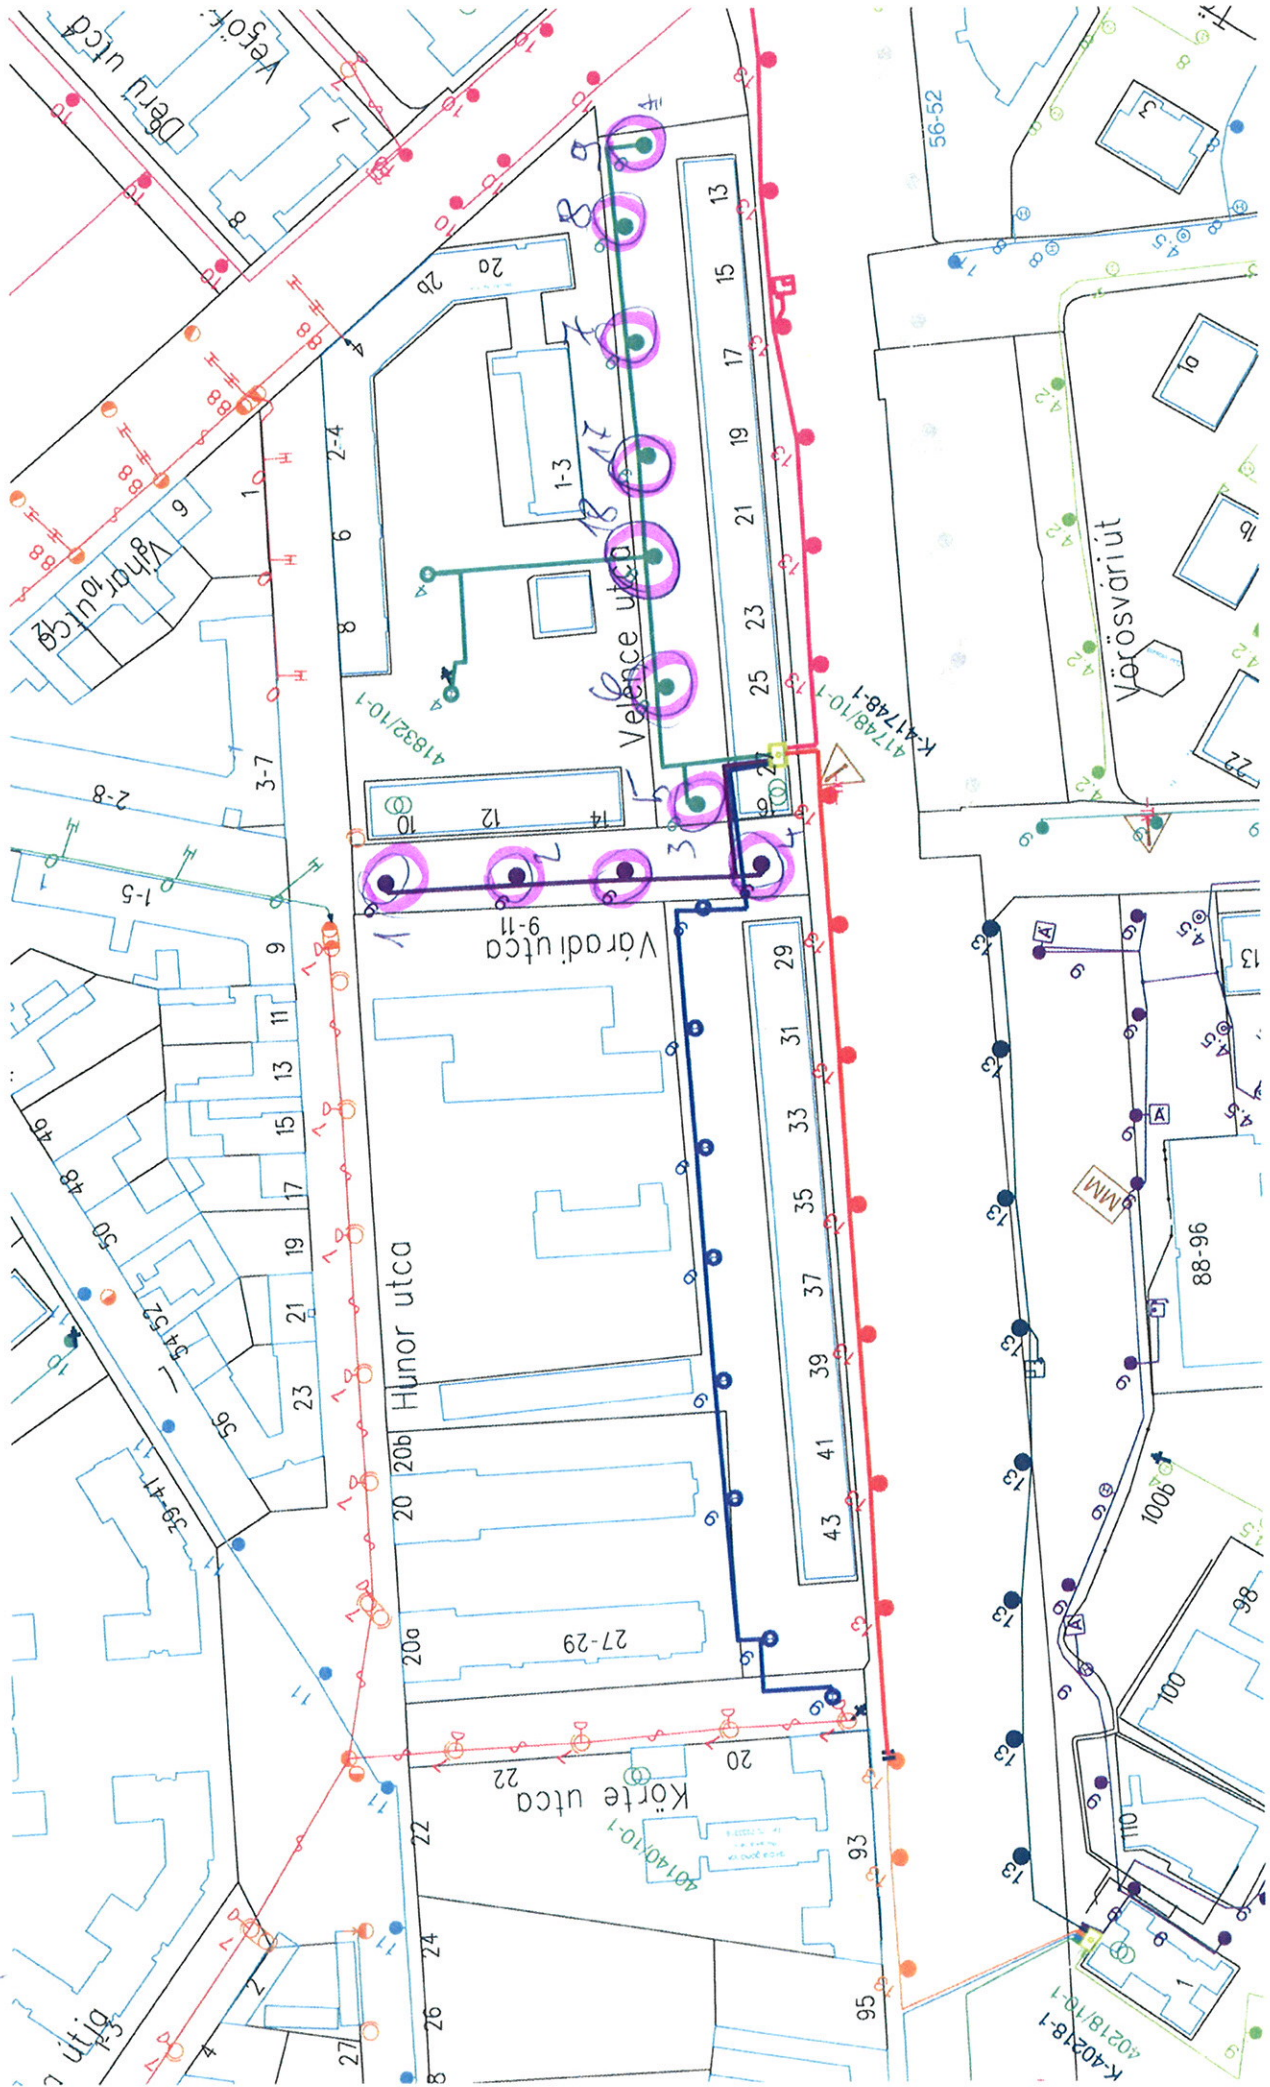

17db

g_w

111158 Mosaic utca

111/44 Jós utca 50b 9m ketagid

111/72 Moks utca 23 db 9m KSOR

10/5 Zagyú 180-os Gm USVK

111/72 Mókus utca

1111/21 Velence utca

1111/9 in 4502

III/17 Szőlő köz
30b Gum Lágú 180°-os KSUR

106 9 m KSVR

III/17 Szőlő köz

111/13 Kerek utca

4db 9m 20gü 180°-os KSUR

10d/s g m KSR

111/13 Kerek utca

111/74 Lajos utca 26b 9m KSUR