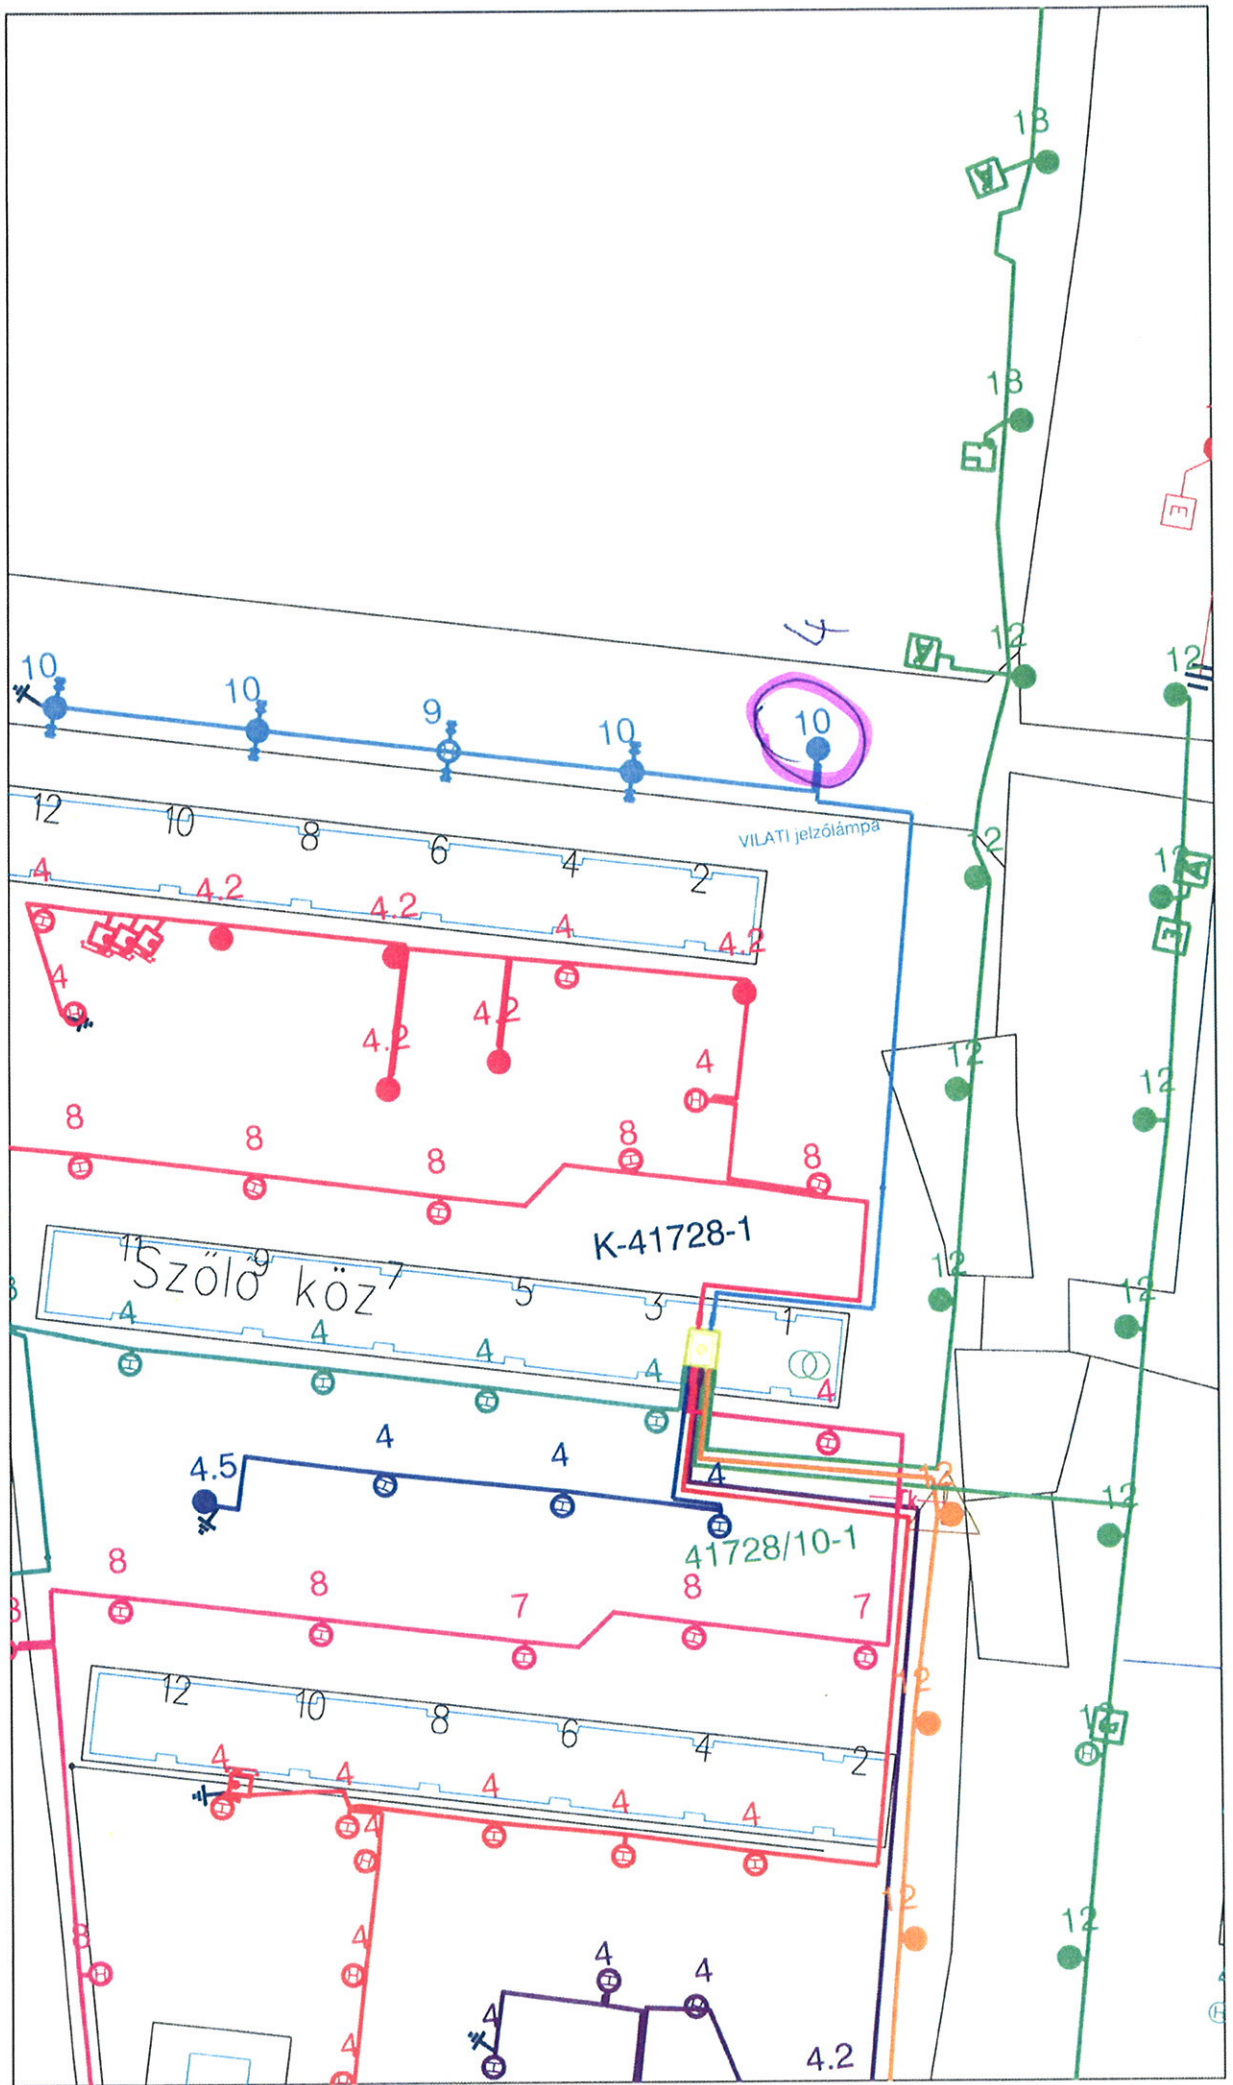

17db

g_w

111158 Mosaic utca

111/44 Jós utca 50b 9m ketagid

111/72 Moks utca 23 db 9m KSOR

10/5 Zagyú 180-os Gm USVK

111/72 Mókus utca

1111/21 Velence utca

1111/9 in 4502

III/17 Szőlő köz
30b Gum Lágú 180°-os KSUR

106 9 m KSVR

III/17 Szőlő köz

111/13 Kerek utca

4db 9m 20gü 180°-os KSUR

10d/s g m KSR

111/13 Kerek utca

111/74 Lajos utca 26b 9m KSUR