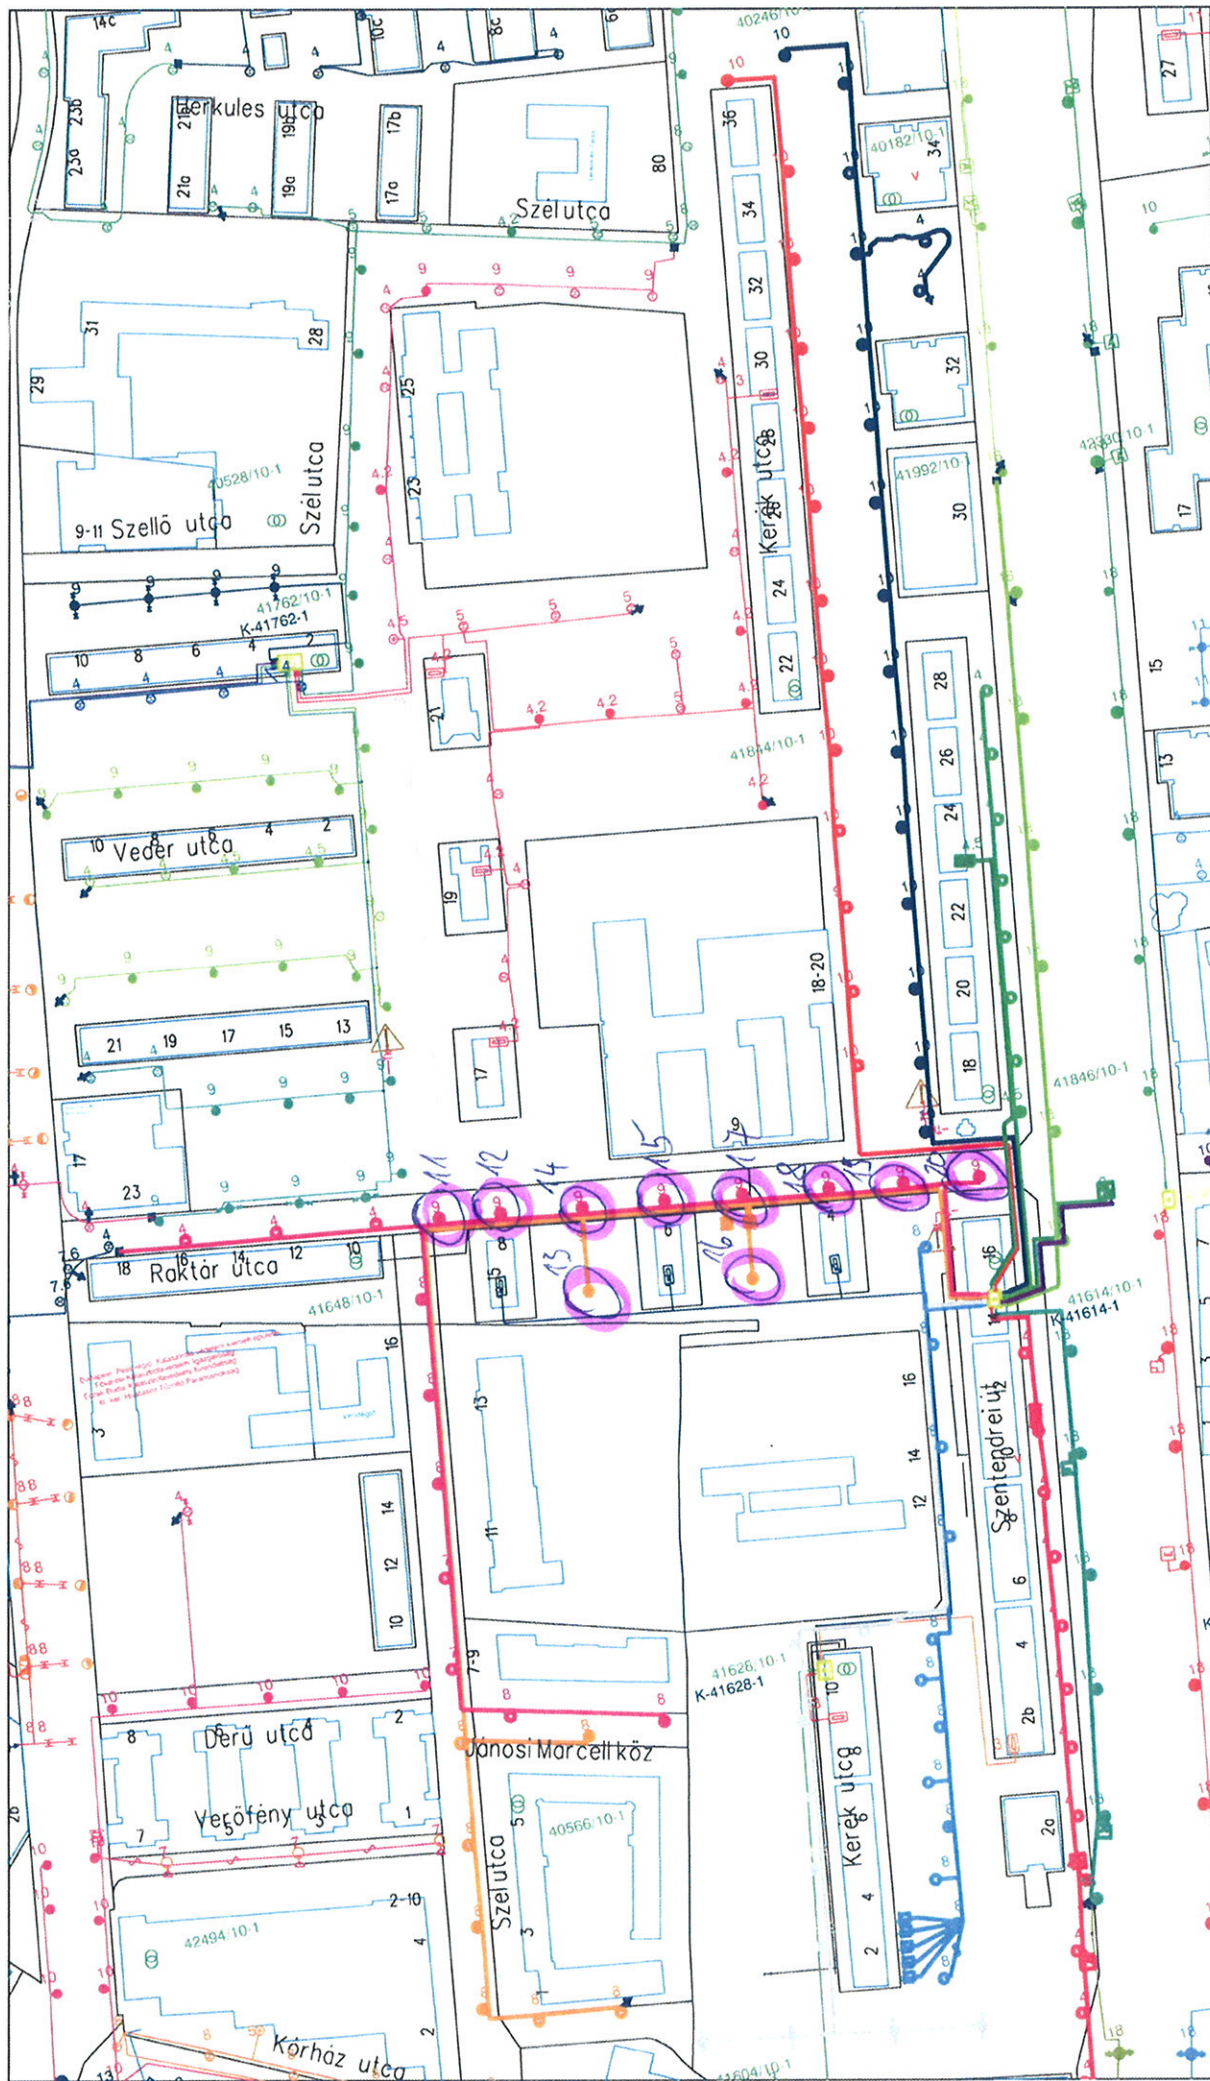

17db

g_w

111158 Mosaic utca

111/44 Jós utca 50b 9m ketagid

111/72 Moks utca 23 db 9m KSOR

10/5 Zagyú 180-os Gm USVK

111/72 Mókus utca

1111/21 Velence utca

1111/9 in 4502

III/17 Szőlő köz
30b Gum Lágú 180°-os KSUR

106 9 m KSVR

III/17 Szőlő köz

111/13 Kerek utca

4db 9m 20gü 180°-os KSUR

10d/s g m KSR

111/13 Kerek utca

111/74 Lajos utca 26b 9m KSUR