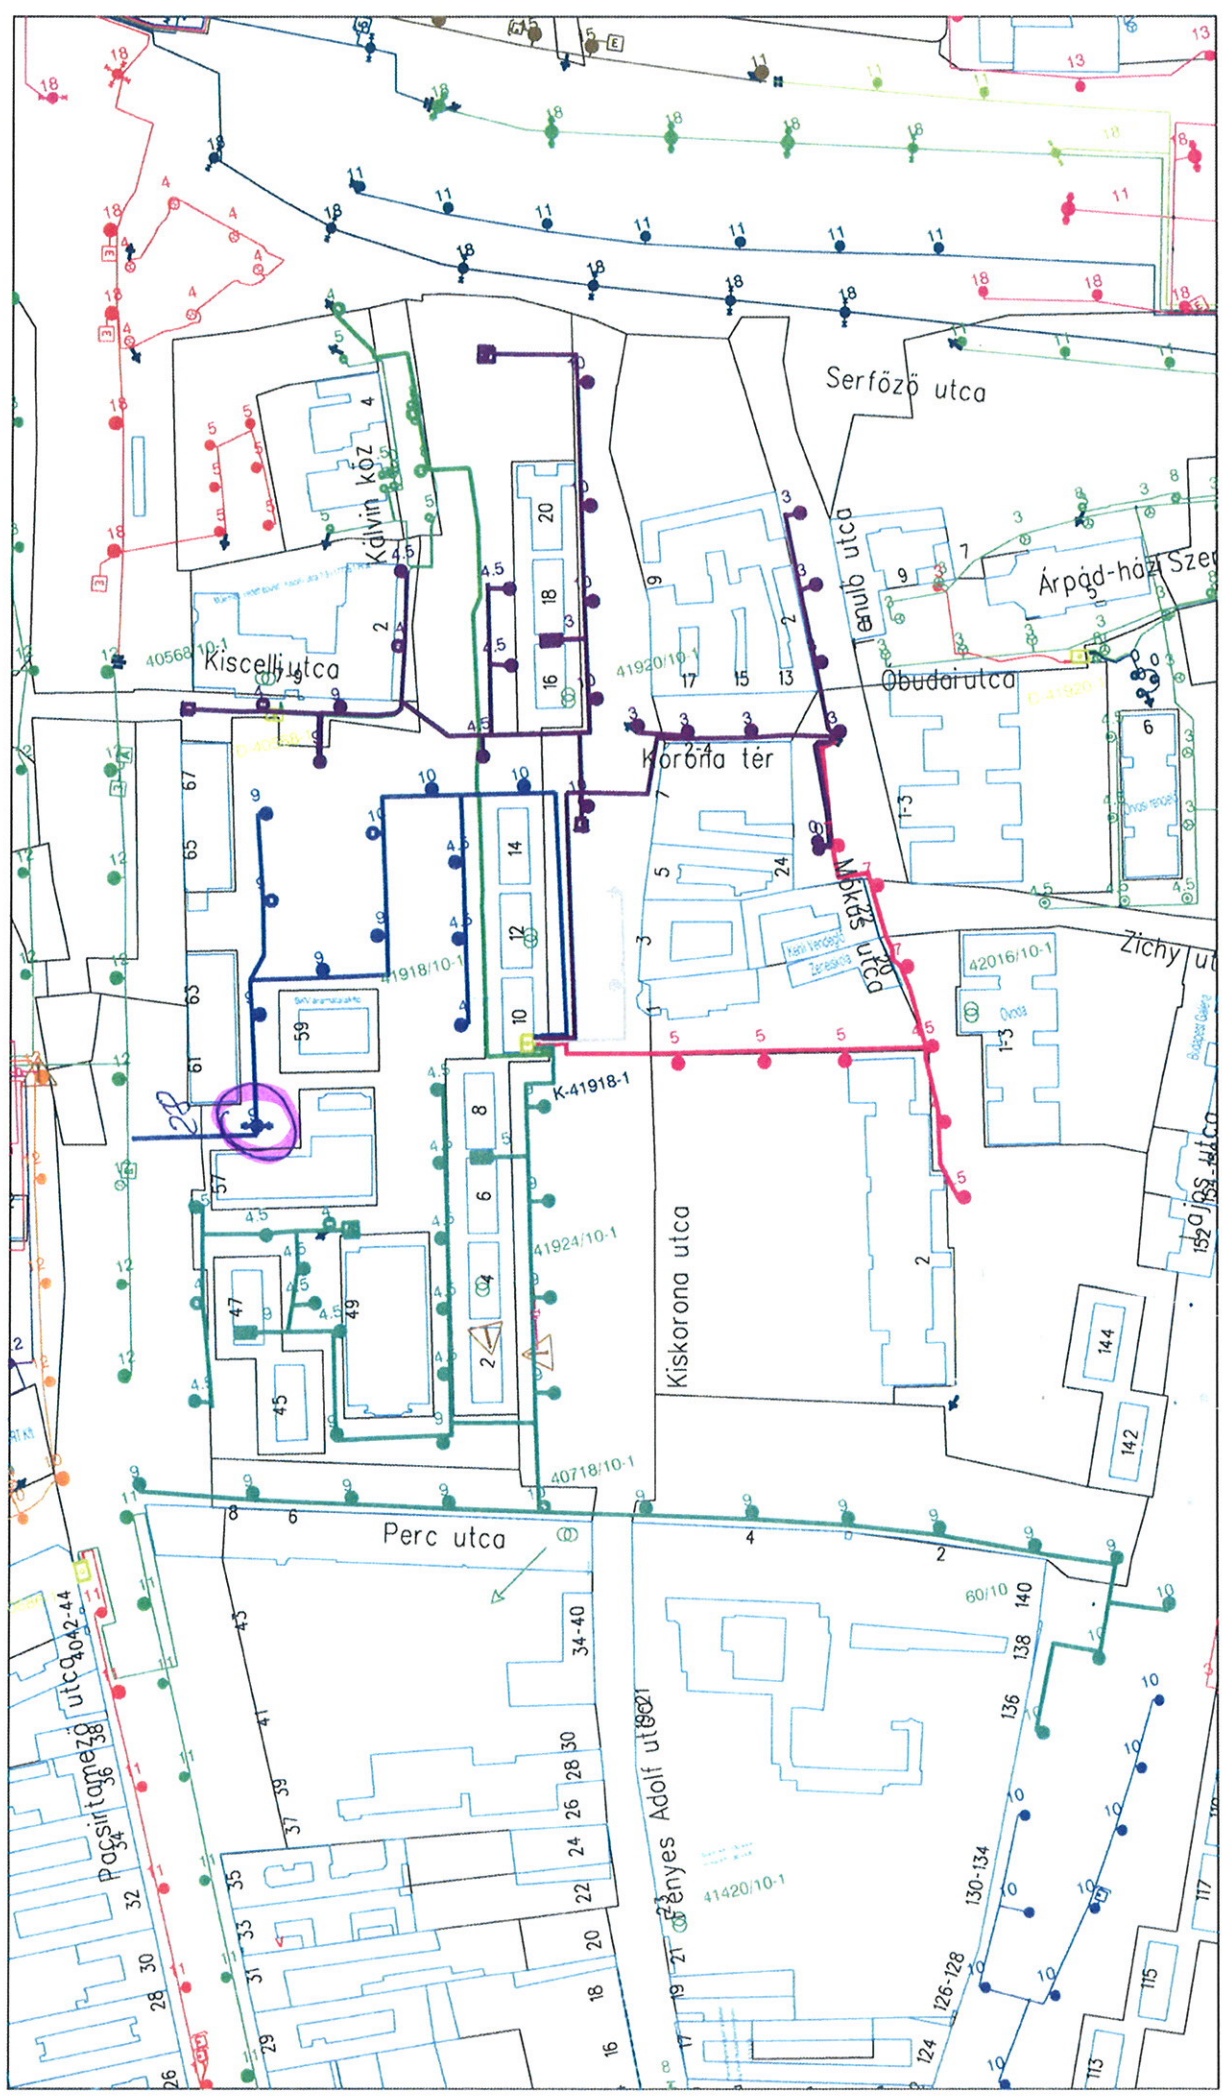

17db

g_w

111158 Mosaic utca

111/44 Jós utca 50b 9m ketagid

111/72 Moks utca 23 db 9m KSOR

10/5 Zagyú 180-os Gm USVK

111/72 Mókus utca

1111/21 Velence utca

1111/9 in 4502

III/17 Szőlő köz
30b Gum Lágú 180°-os KSUR

106 9 m KSVR

III/17 Szőlő köz

111/13 Kerek utca

4db 9m 20gü 180°-os KSUR

10d/s g m KSR

111/13 Kerek utca

111/74 Lajos utca 26b 9m KSUR