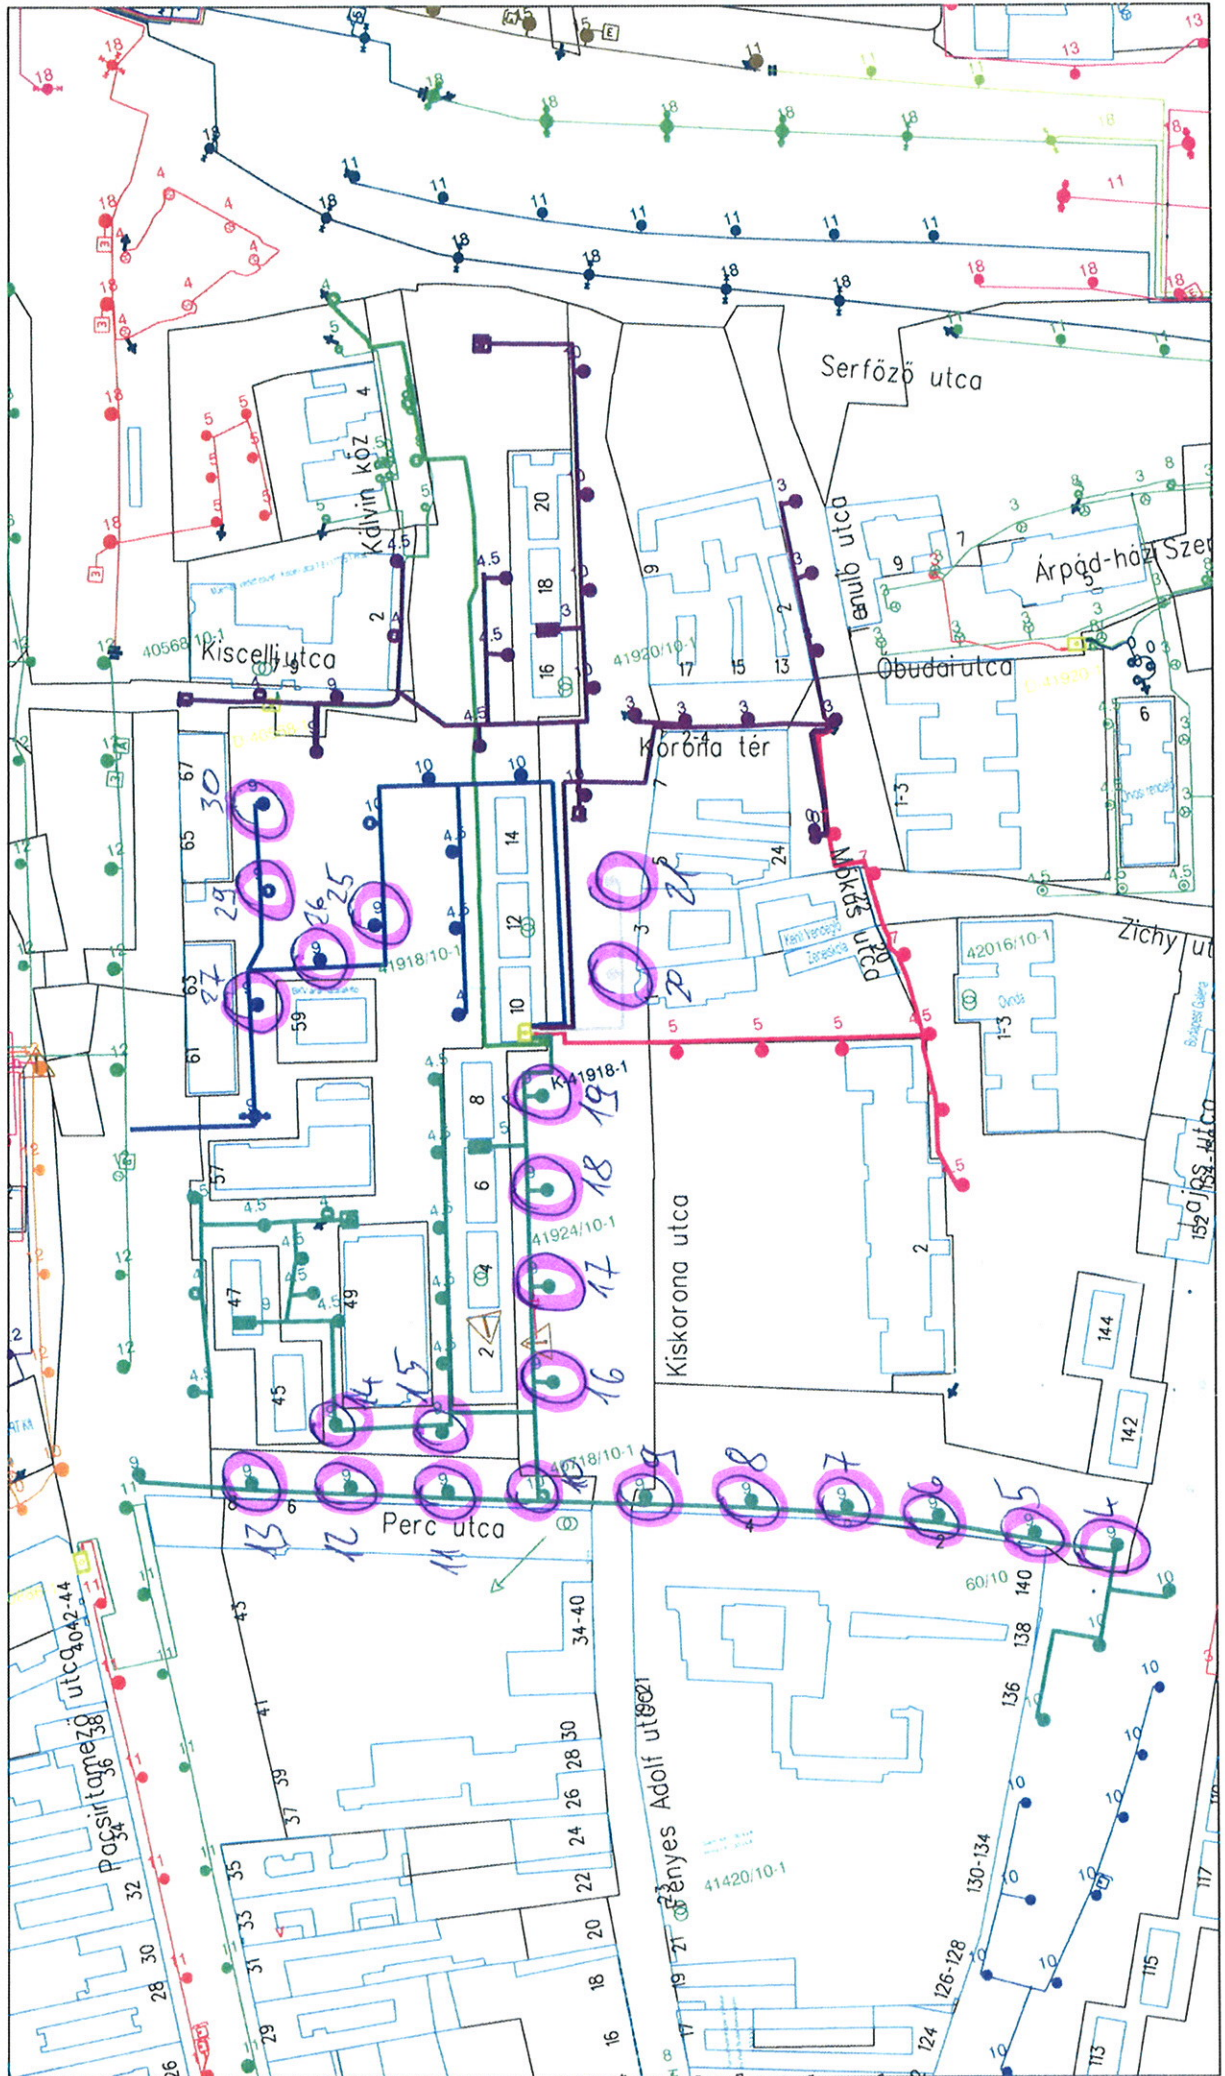

17db

g_w

111158 Mosaic utca

111/44 Jós utca 50b 9m ketagid

111/72 Moks utca 23 db 9m KSOR

10/5 Zagyú 180-os Gm USVK

111/72 Mókus utca

1111/21 Velence utca

1111/9 in 4502

III/17 Szőlő köz
30b Gum Lágú 180°-os KSUR

106 9 m KSVR

III/17 Szőlő köz

111/13 Kerek utca

4db 9m 20gü 180°-os KSUR

10d/s g m KSR

111/13 Kerek utca

111/74 Lajos utca 26b 9m KSUR