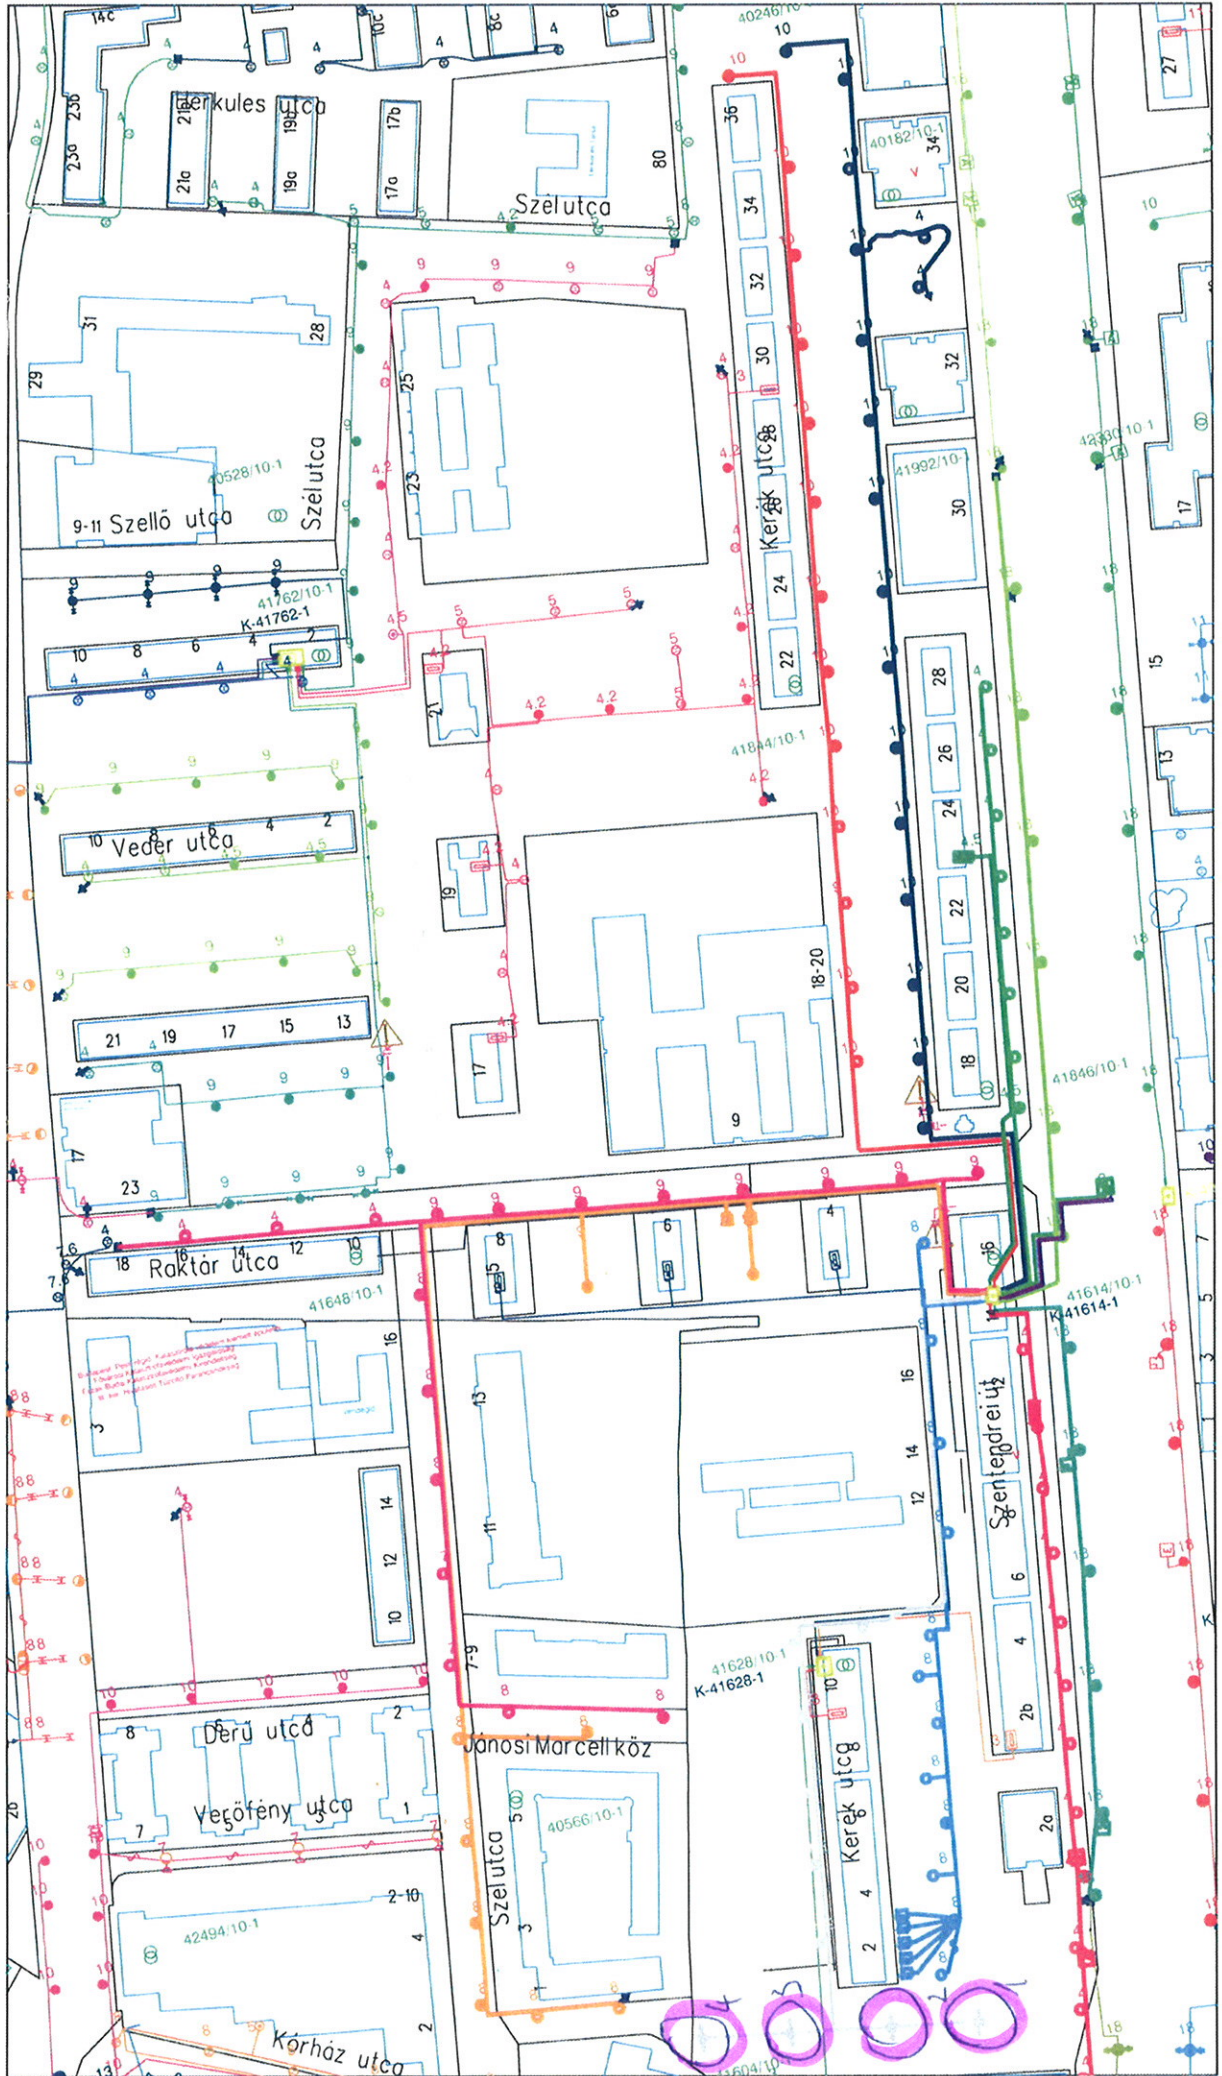

17db

g_w

111158 Mosaic utca

111/44 Jós utca 50b 9m ketagid

111/72 Moks utca 23 db 9m KSOR

10/5 Zagyú 180-os Gm USVK

111/72 Mókus utca

1111/21 Velence utca

1111/9 in 4502

III/17 Szőlő köz
30b Gum Lágú 180°-os KSUR

106 9 m KSVR

III/17 Szőlő köz

111/13 Kerek utca

4db 9m 20gü 180°-os KSUR

10d/s g m KSR

111/13 Kerek utca

111/74 Lajos utca 26b 9m KSUR