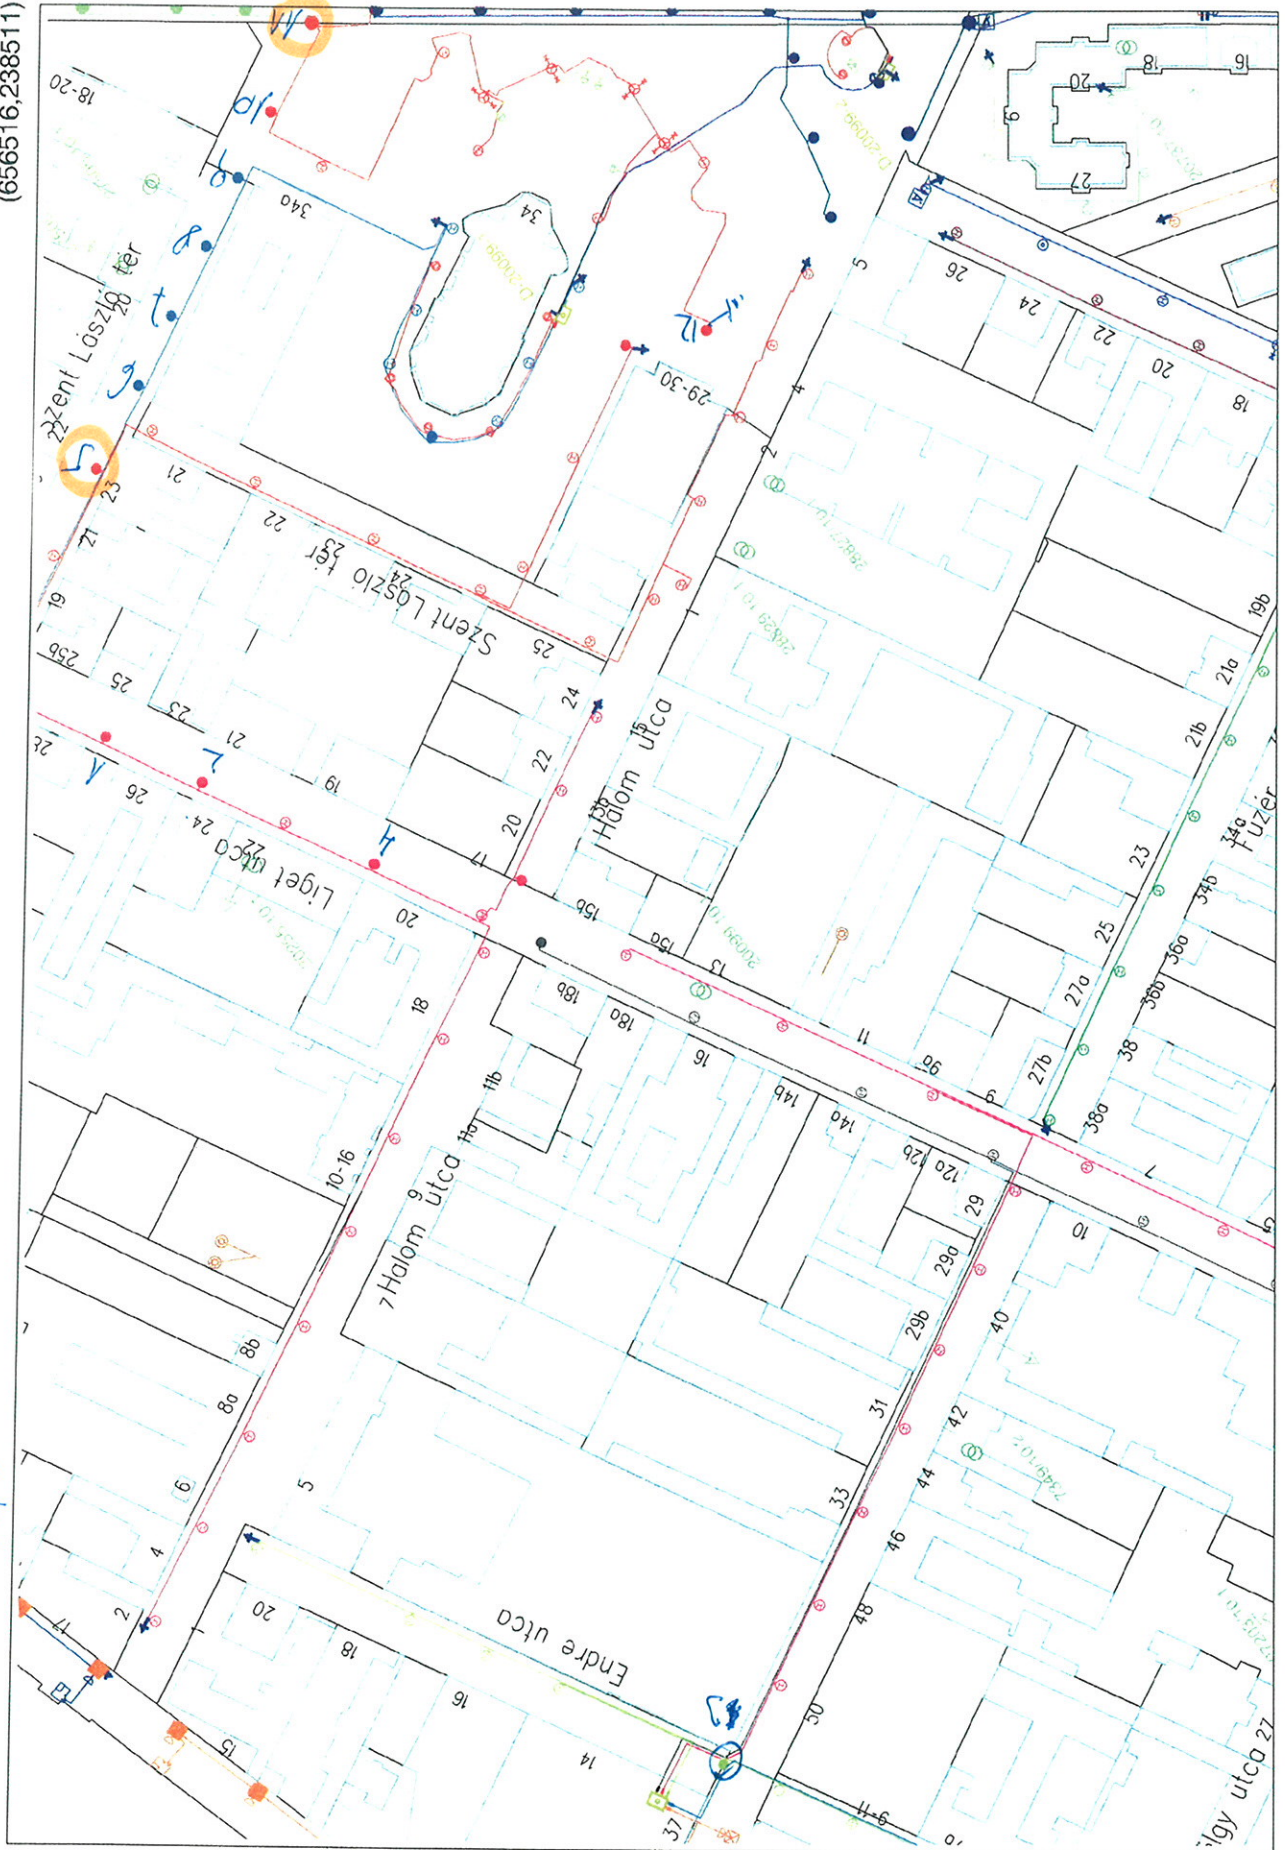

EEGIS

X/S.

2020.01.17 09:42:13 - M=1:2000

(656516,238511)

2

(655877,237902)

Pintér László (BDK Kft.)

1

ELMŰ - ÉMÁSZ