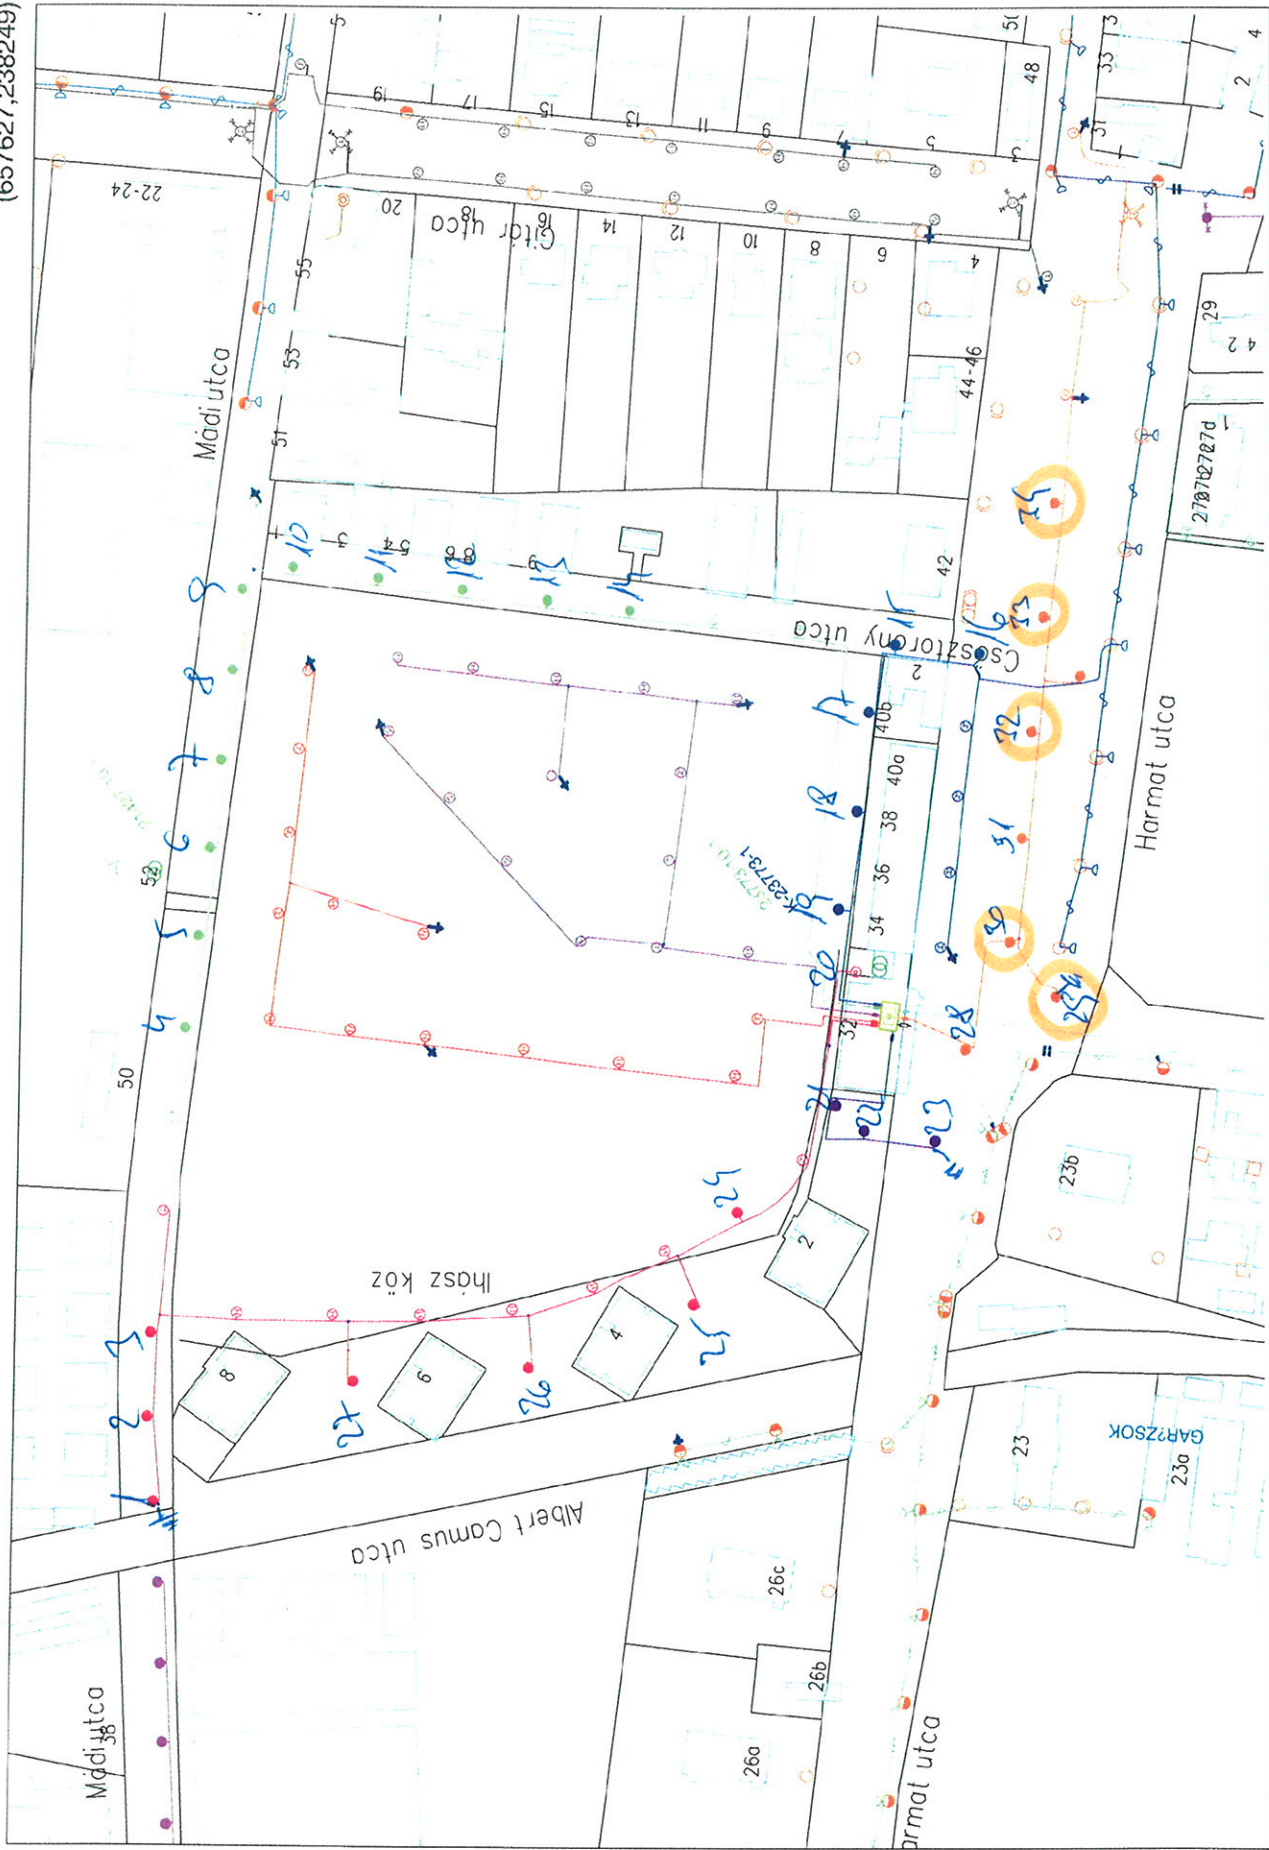

X. Csosztorny u. 3db KSVR 9

X. ház kör Idb KSV29

X. Vajda Péter u. 2db KSVK29

X/A.

EEGIS

2020.01.17 12:20:27 - M= 1 : 2000

(654743,237675)

(654105,237108)