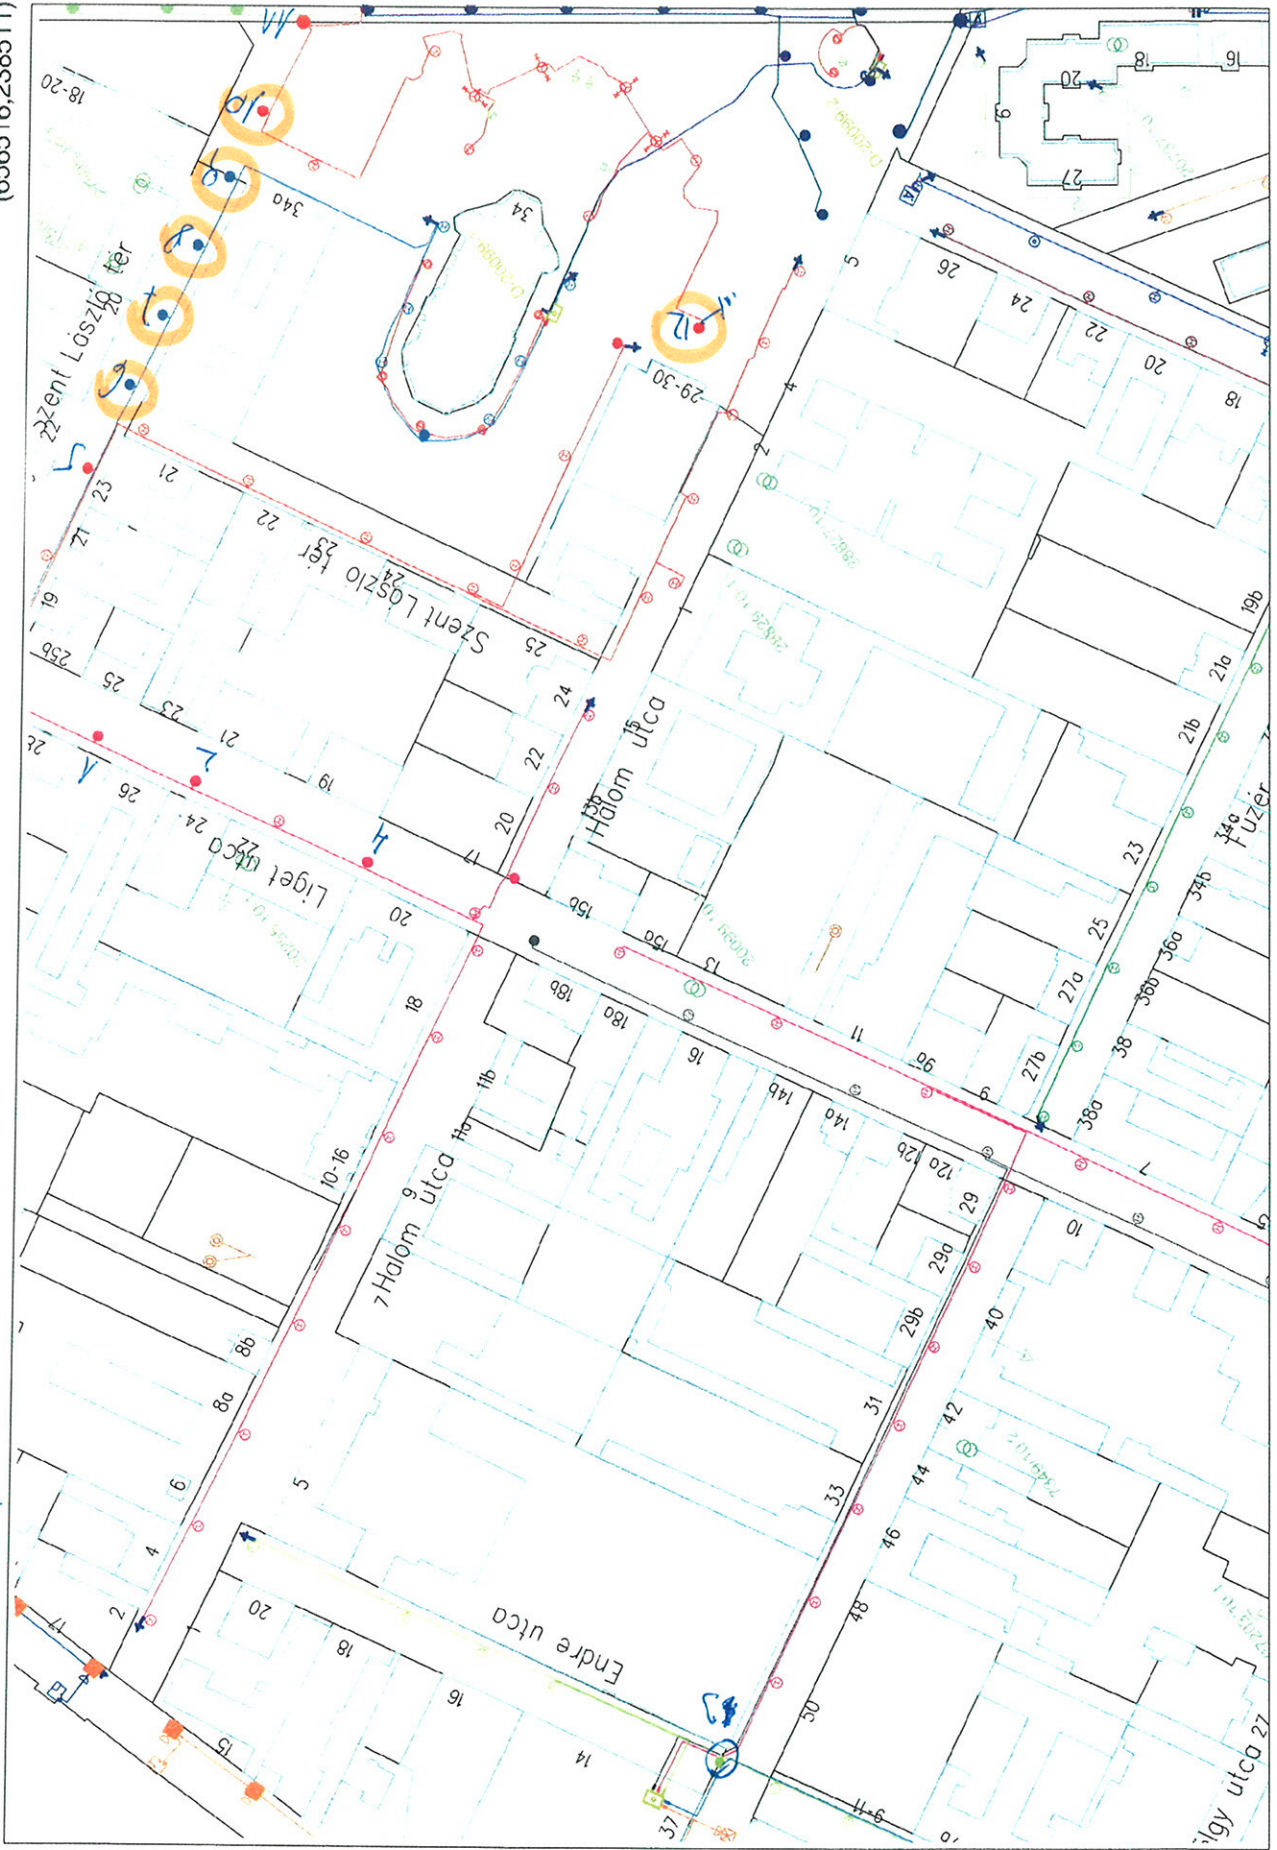

X/3.

2020.01.17 09:42:13 - M= 1 : 2000

(656516,238511)

X. Szent László tér Gdb Ksvr 9

X. Mádi u. 12 db KSVR 9

EEGIS

X/S.

2020.01.17 11:21:17 - M=1:2000