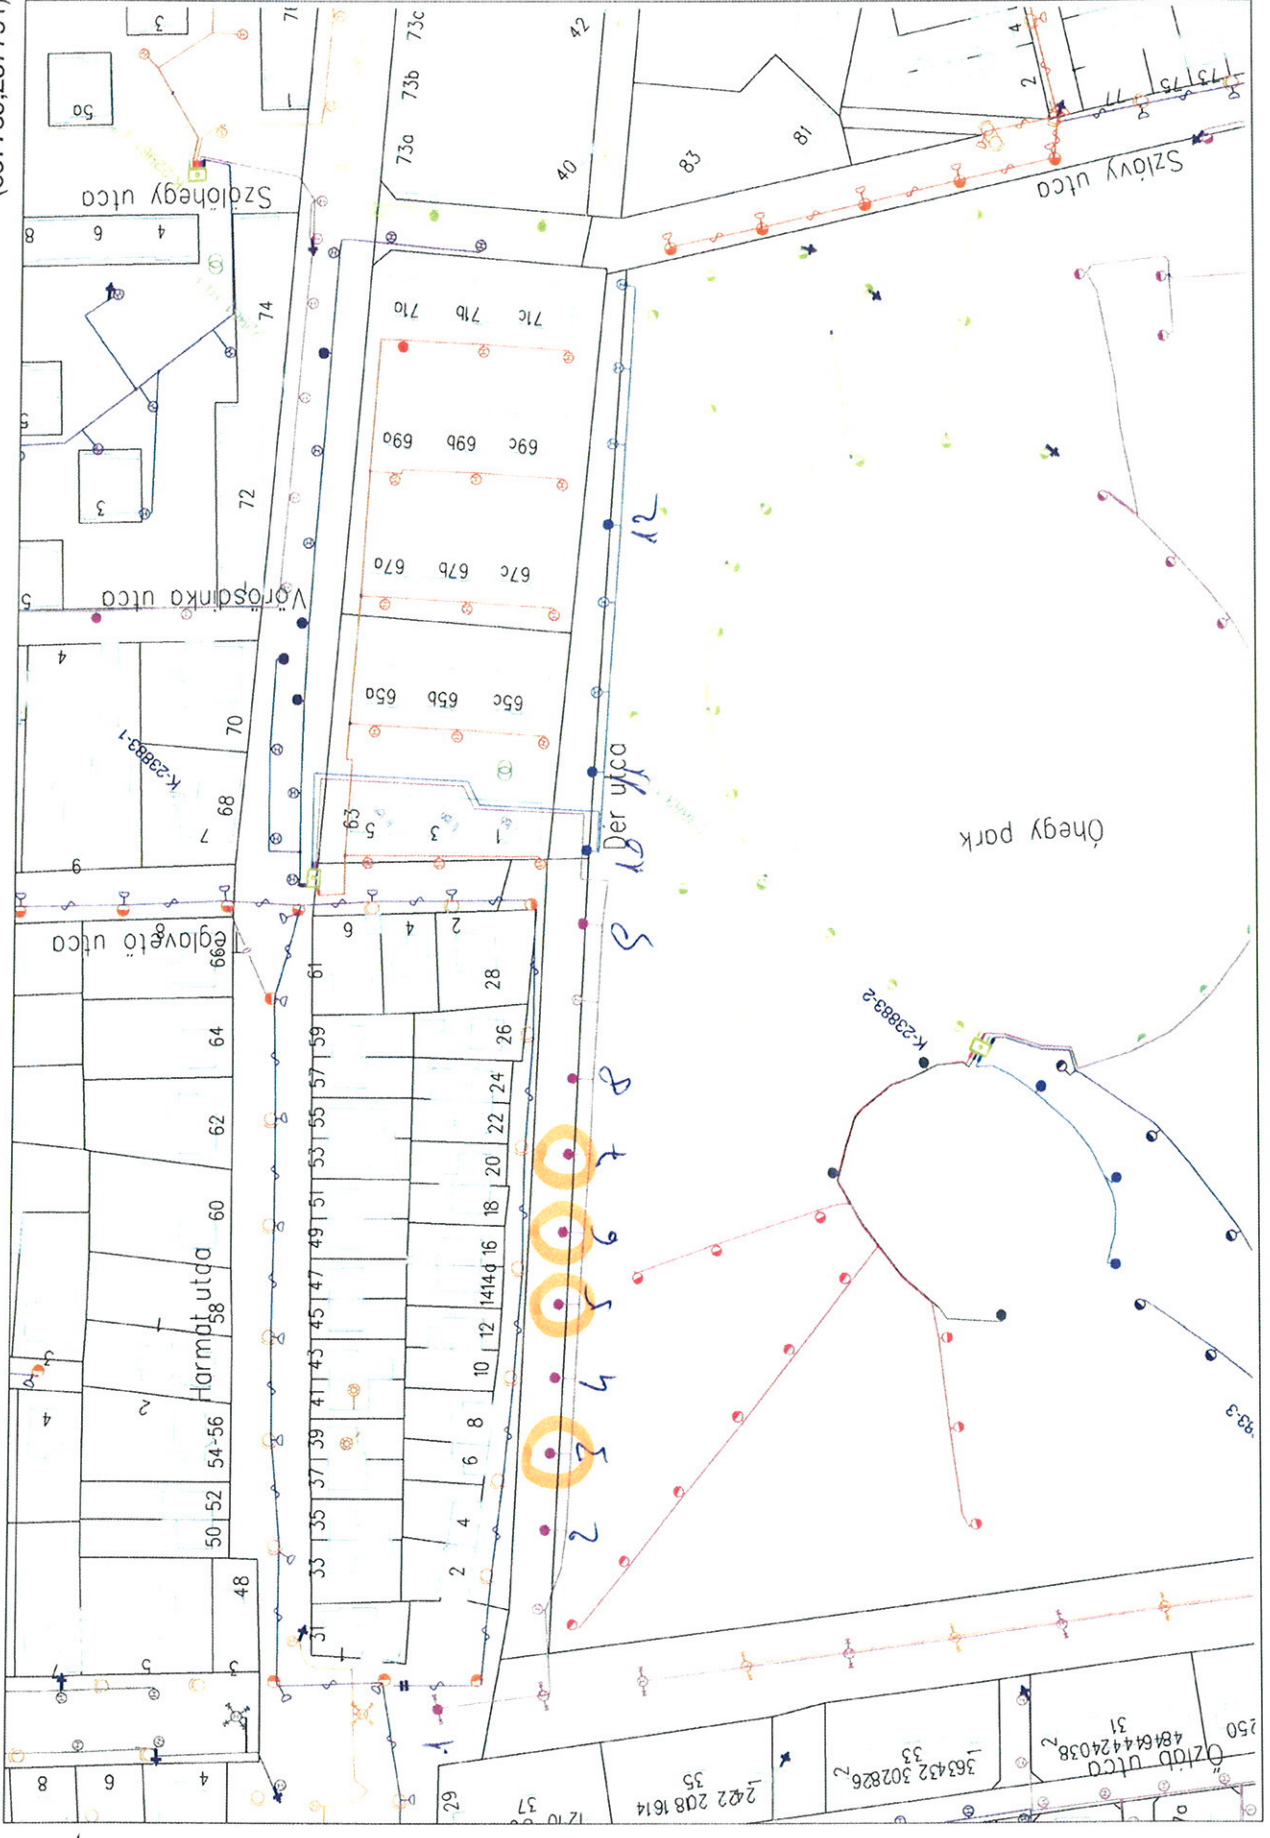

X. Dév u. 4db KSVR 9

EEGIS

X/111.

2020.01.17 13:59:38 - M= 1 : 2000

(657789,237791)

(657165,237157)

Pintér László (BDK Kft.)

ELMŰ - ÉMÁSZ