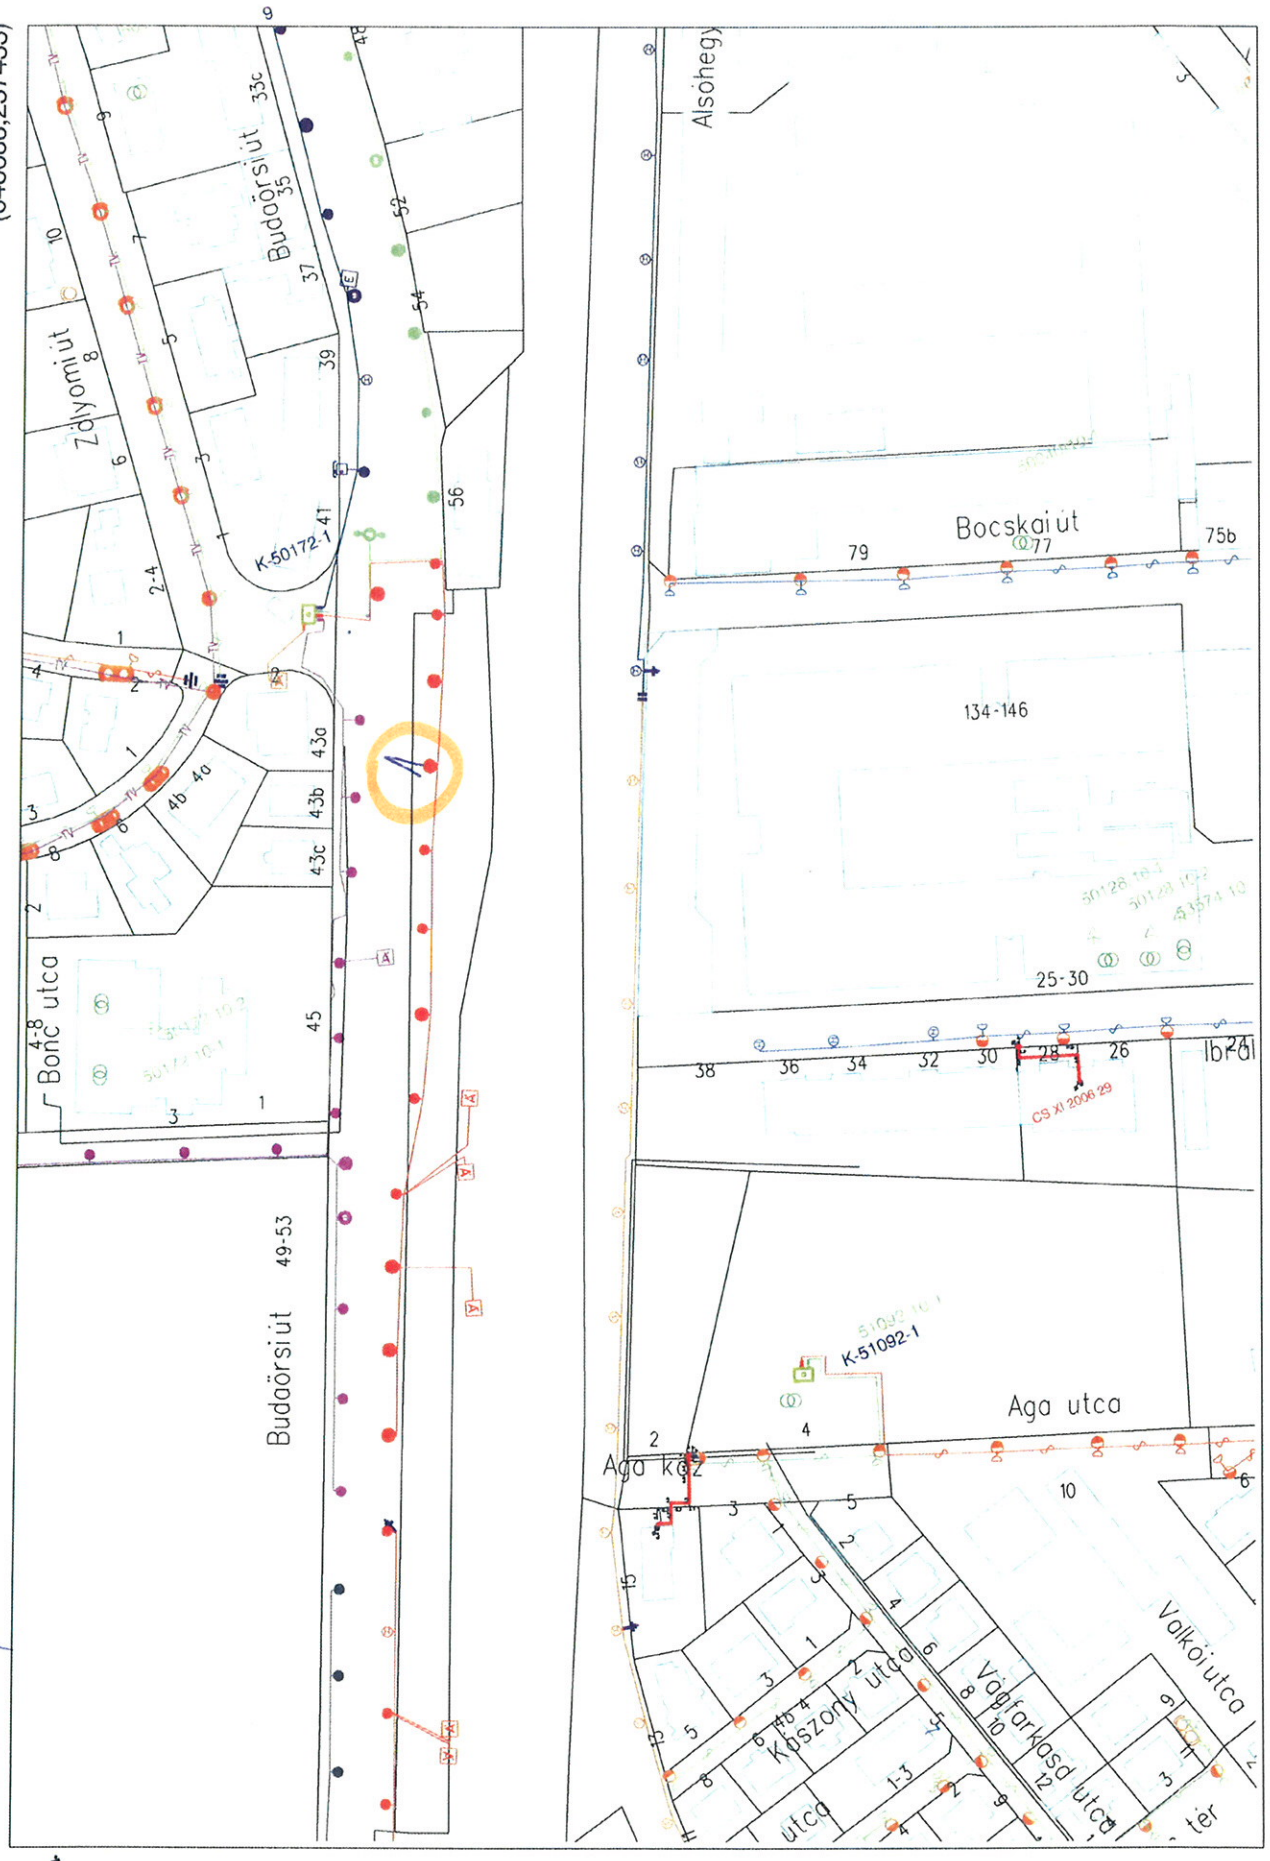

XI. Budaörsi út 1db 90/89/4P

EEGIS

XI/A.

2020.01.21 11:49:33 - M=1:2000

(648688,237433)

ELMŰ - ÉMÁSZ

(648151,236804)
Pintér László (BDK Kft.)