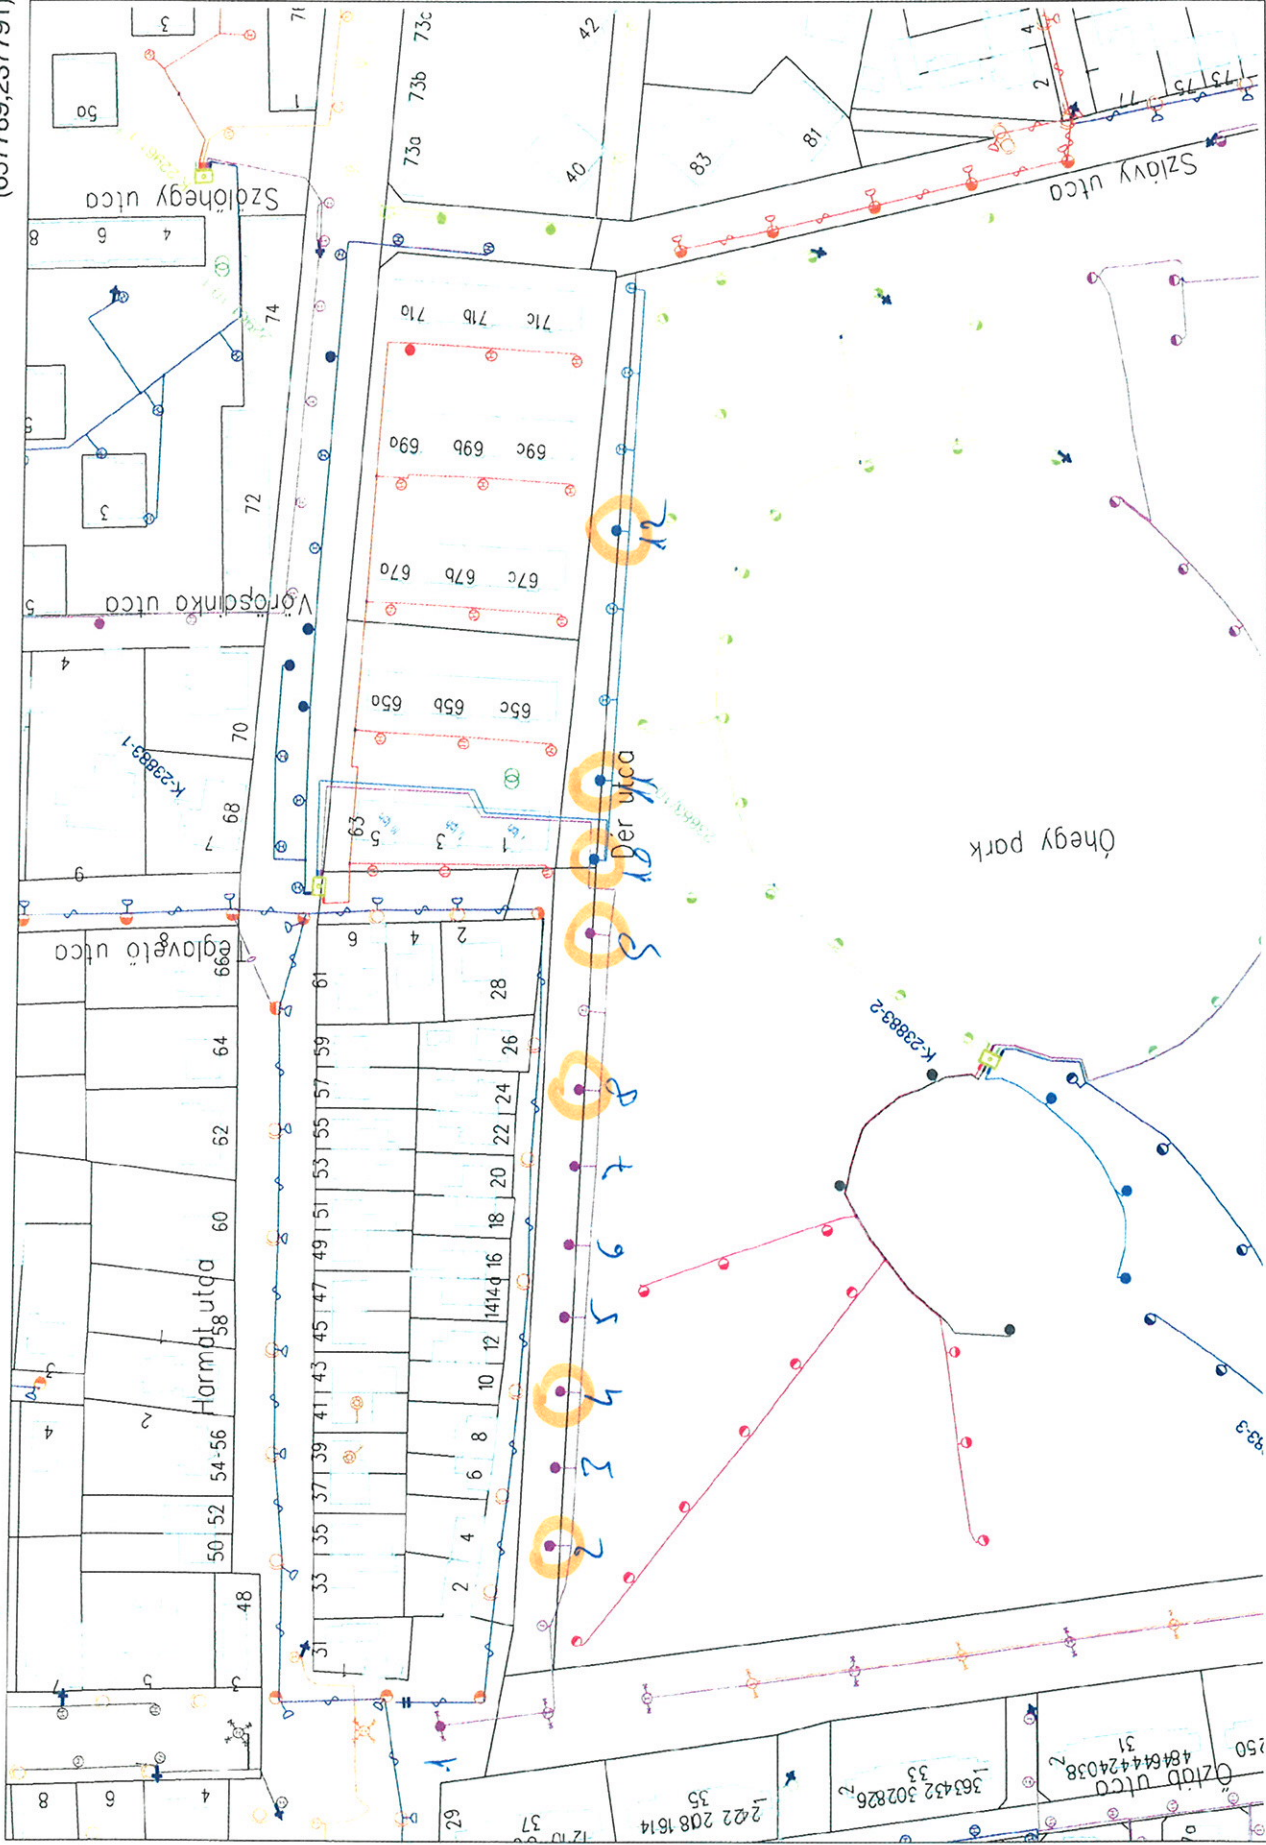

EEGIS

x///.

2020.01.17 13:59:38 - M= 1 : 2000

X. Dév u. Fdb KSV12.9

(657789,237791)

(657165,237157)

Pintér László (BDK Kft.)

1

ELMŰ - ÉMÁSZ