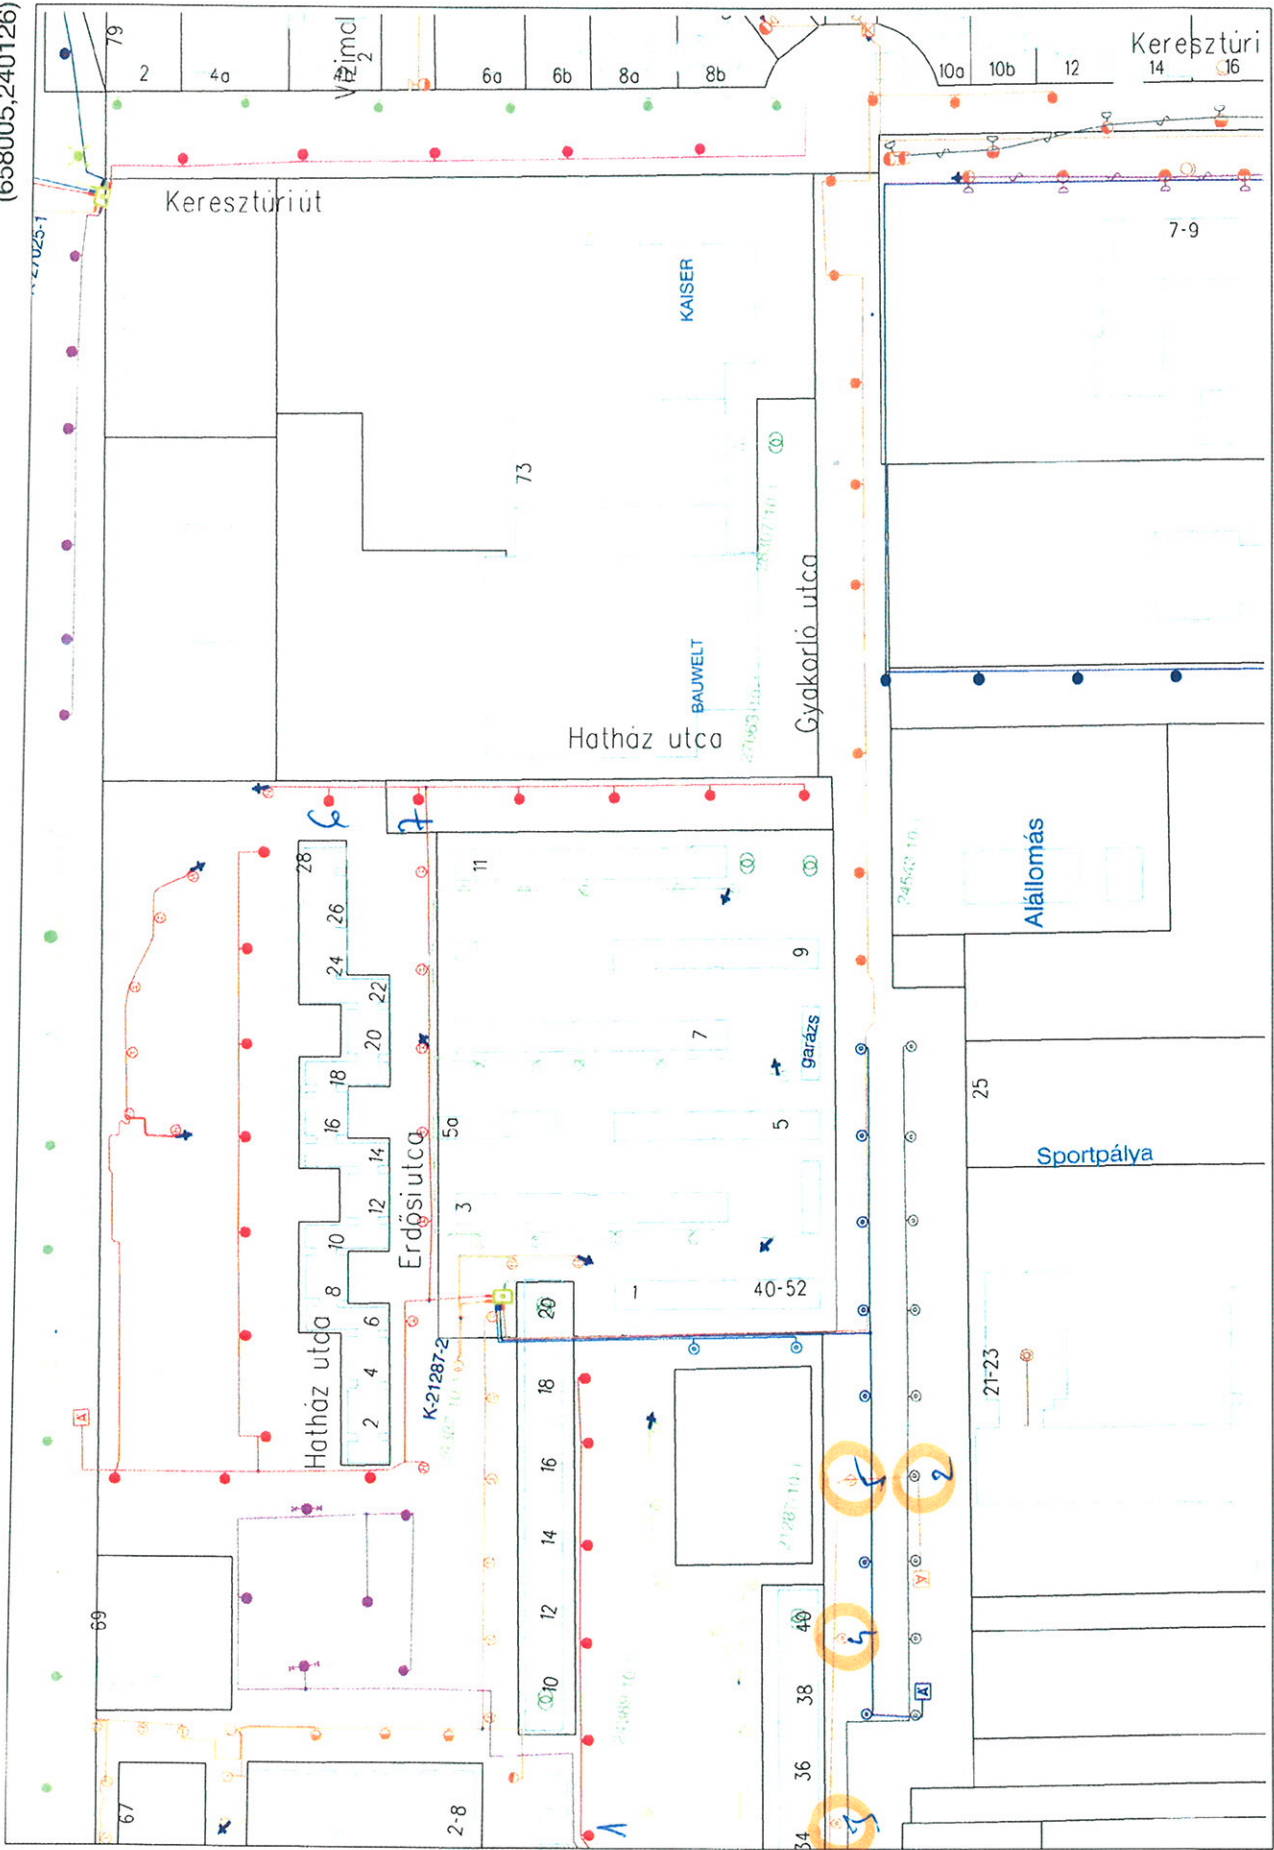

X. Gyakorló u. 4db KSVR 9

EEGIS X/20.

2020.01.20 13:56:59 - M=1:2000

(658005,240126)

1

(657426,239692)

Pintér László (BDK Kft.)

2

ELMŰ - ÉMÁSZ