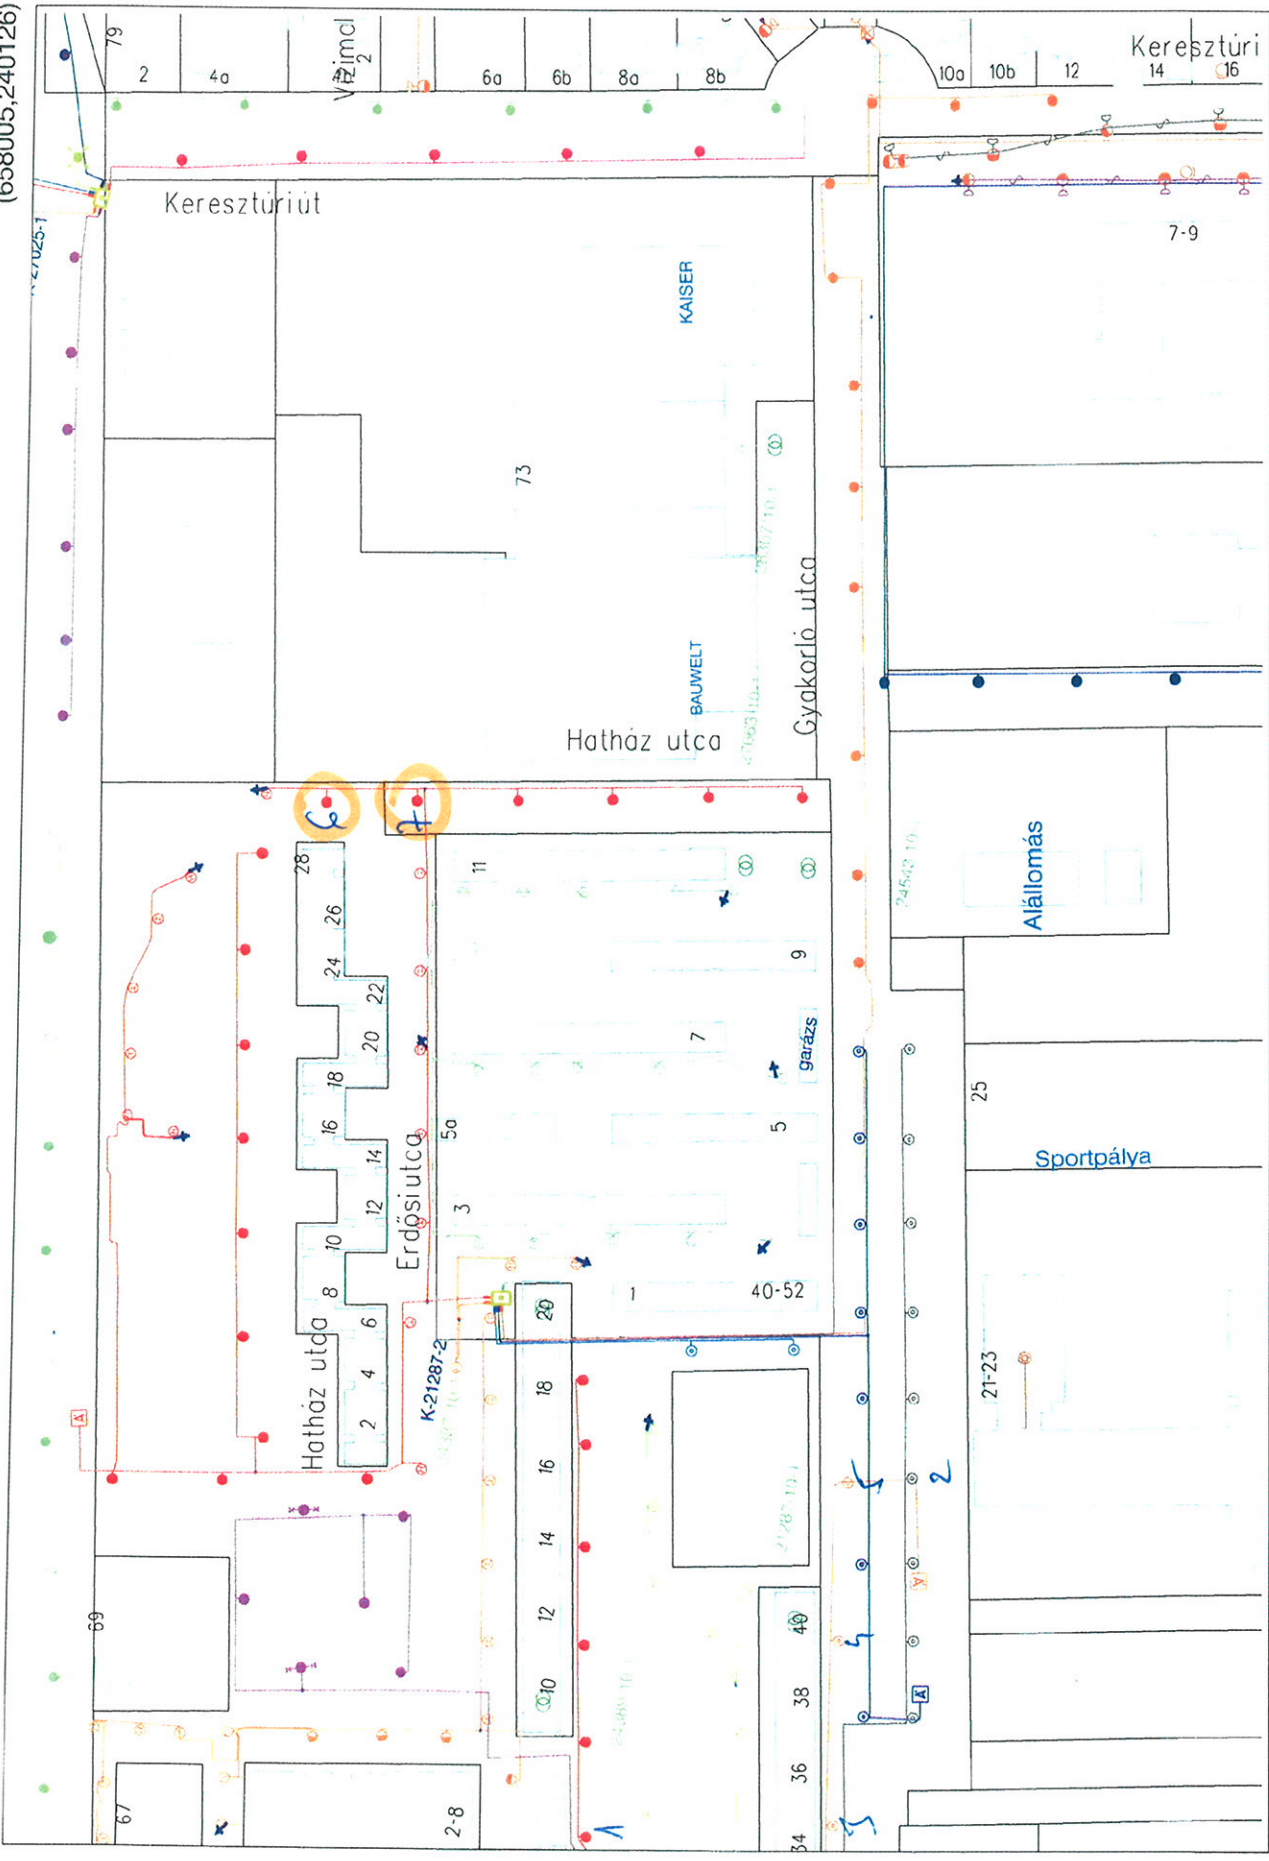

X. Hatház u. 2 db Ksv2g

EEGIS x/20.

2020.01.20 13:56:59 - M= 1 : 2000

(658005,240126)

ELMŰ - ÉMÁSZ