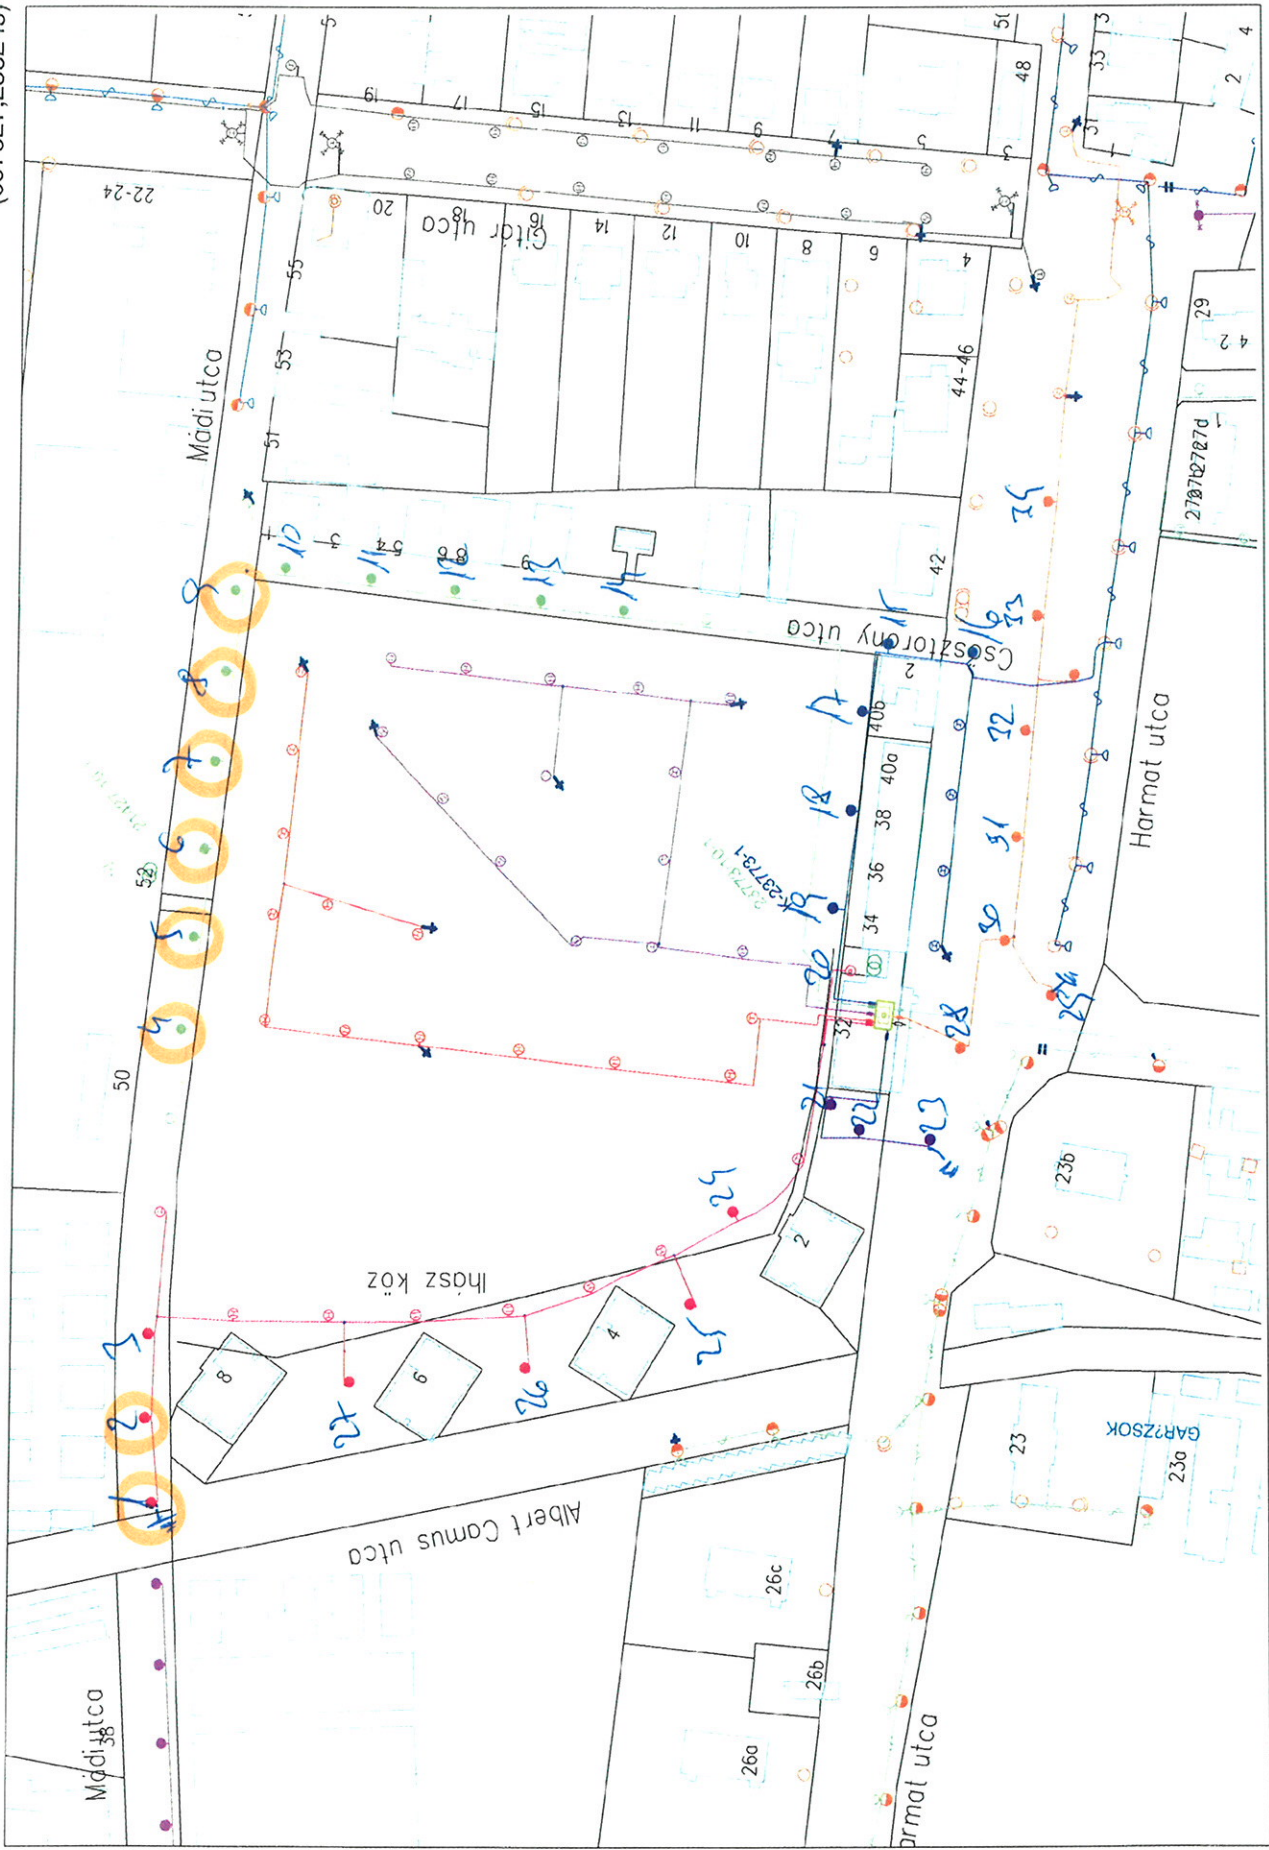

EEGIS

X/16.

2020.01.17 11:47:59 - M= 1 : 2000

(657627,238249)

X. Mádi. u. 8db KSVK 9