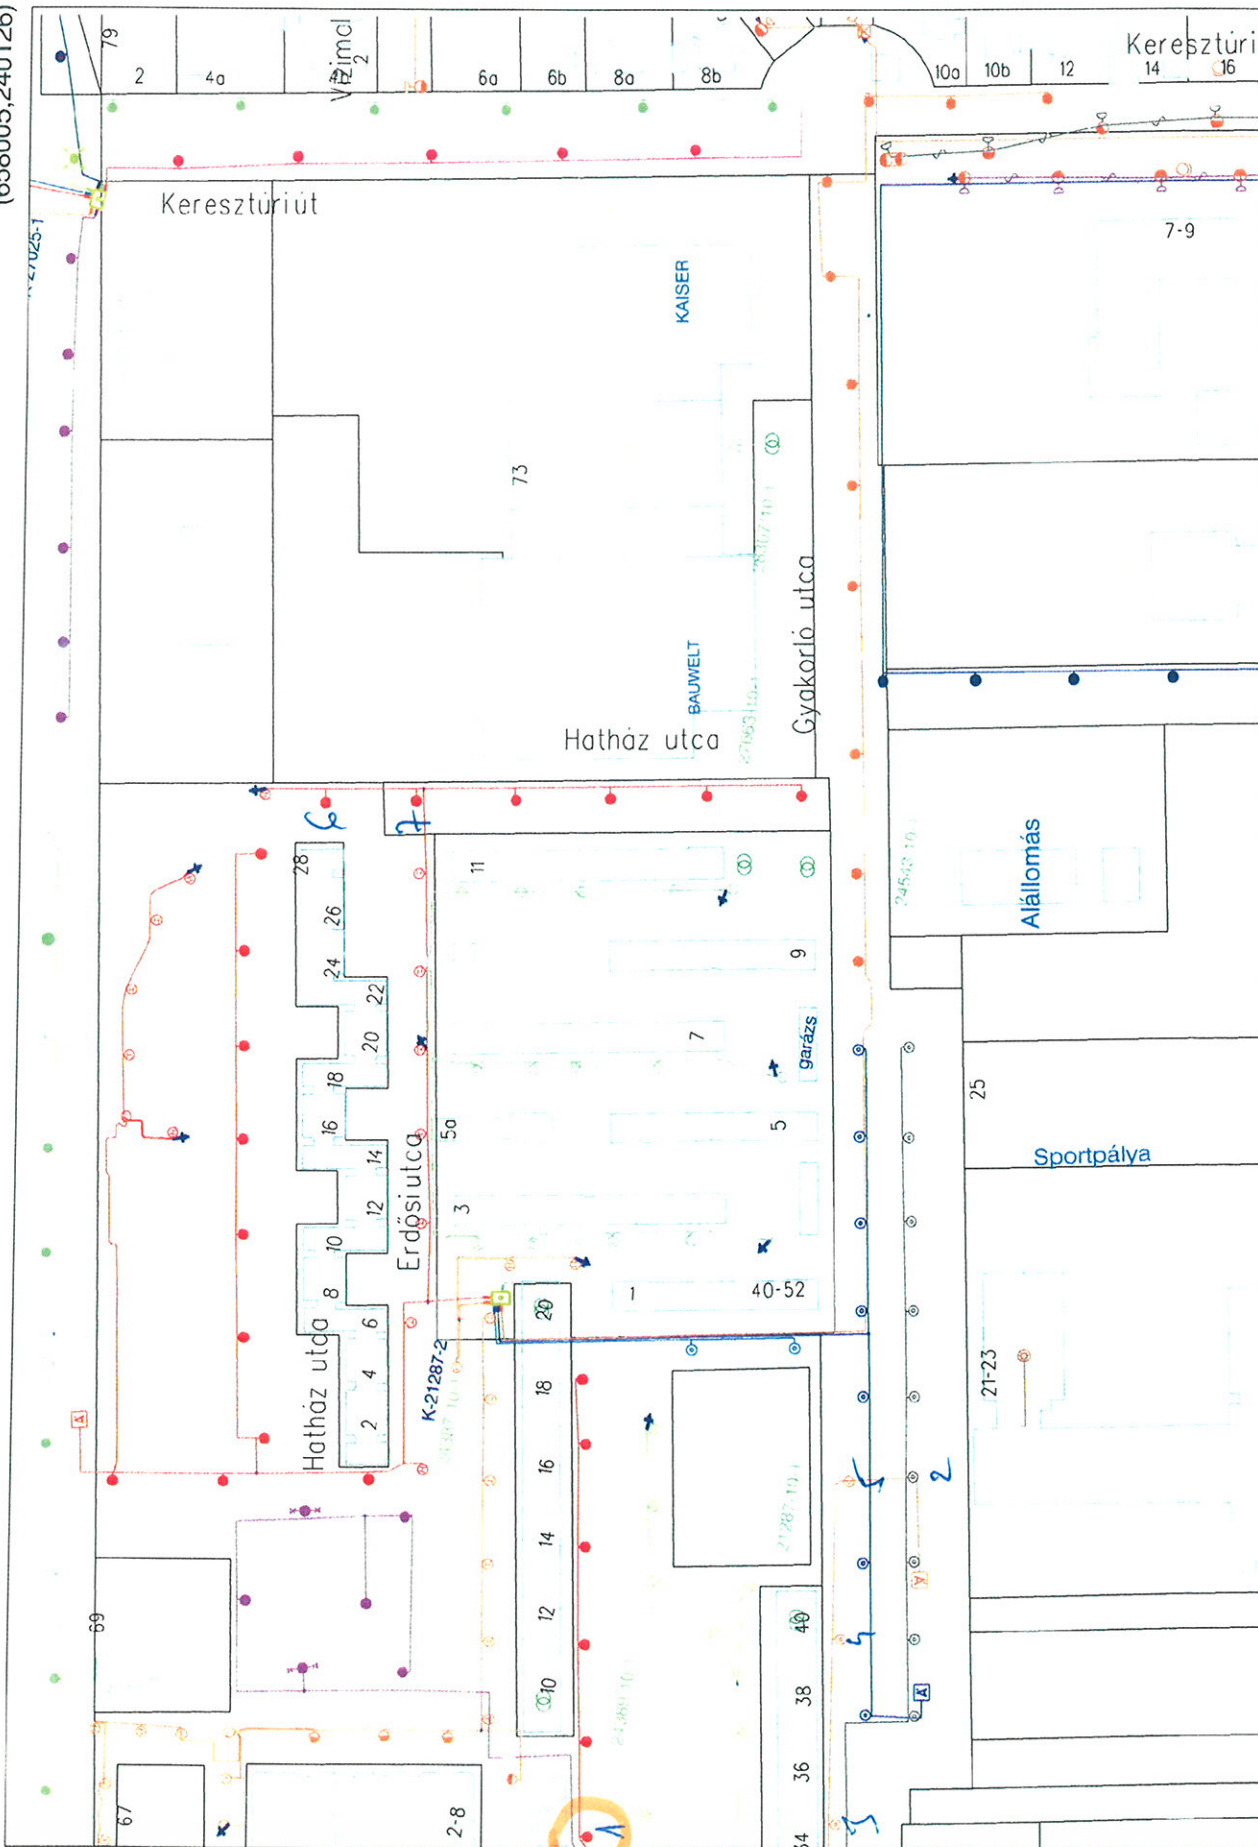

(658005,240126)

ELMŰ - ÉMÁSZ