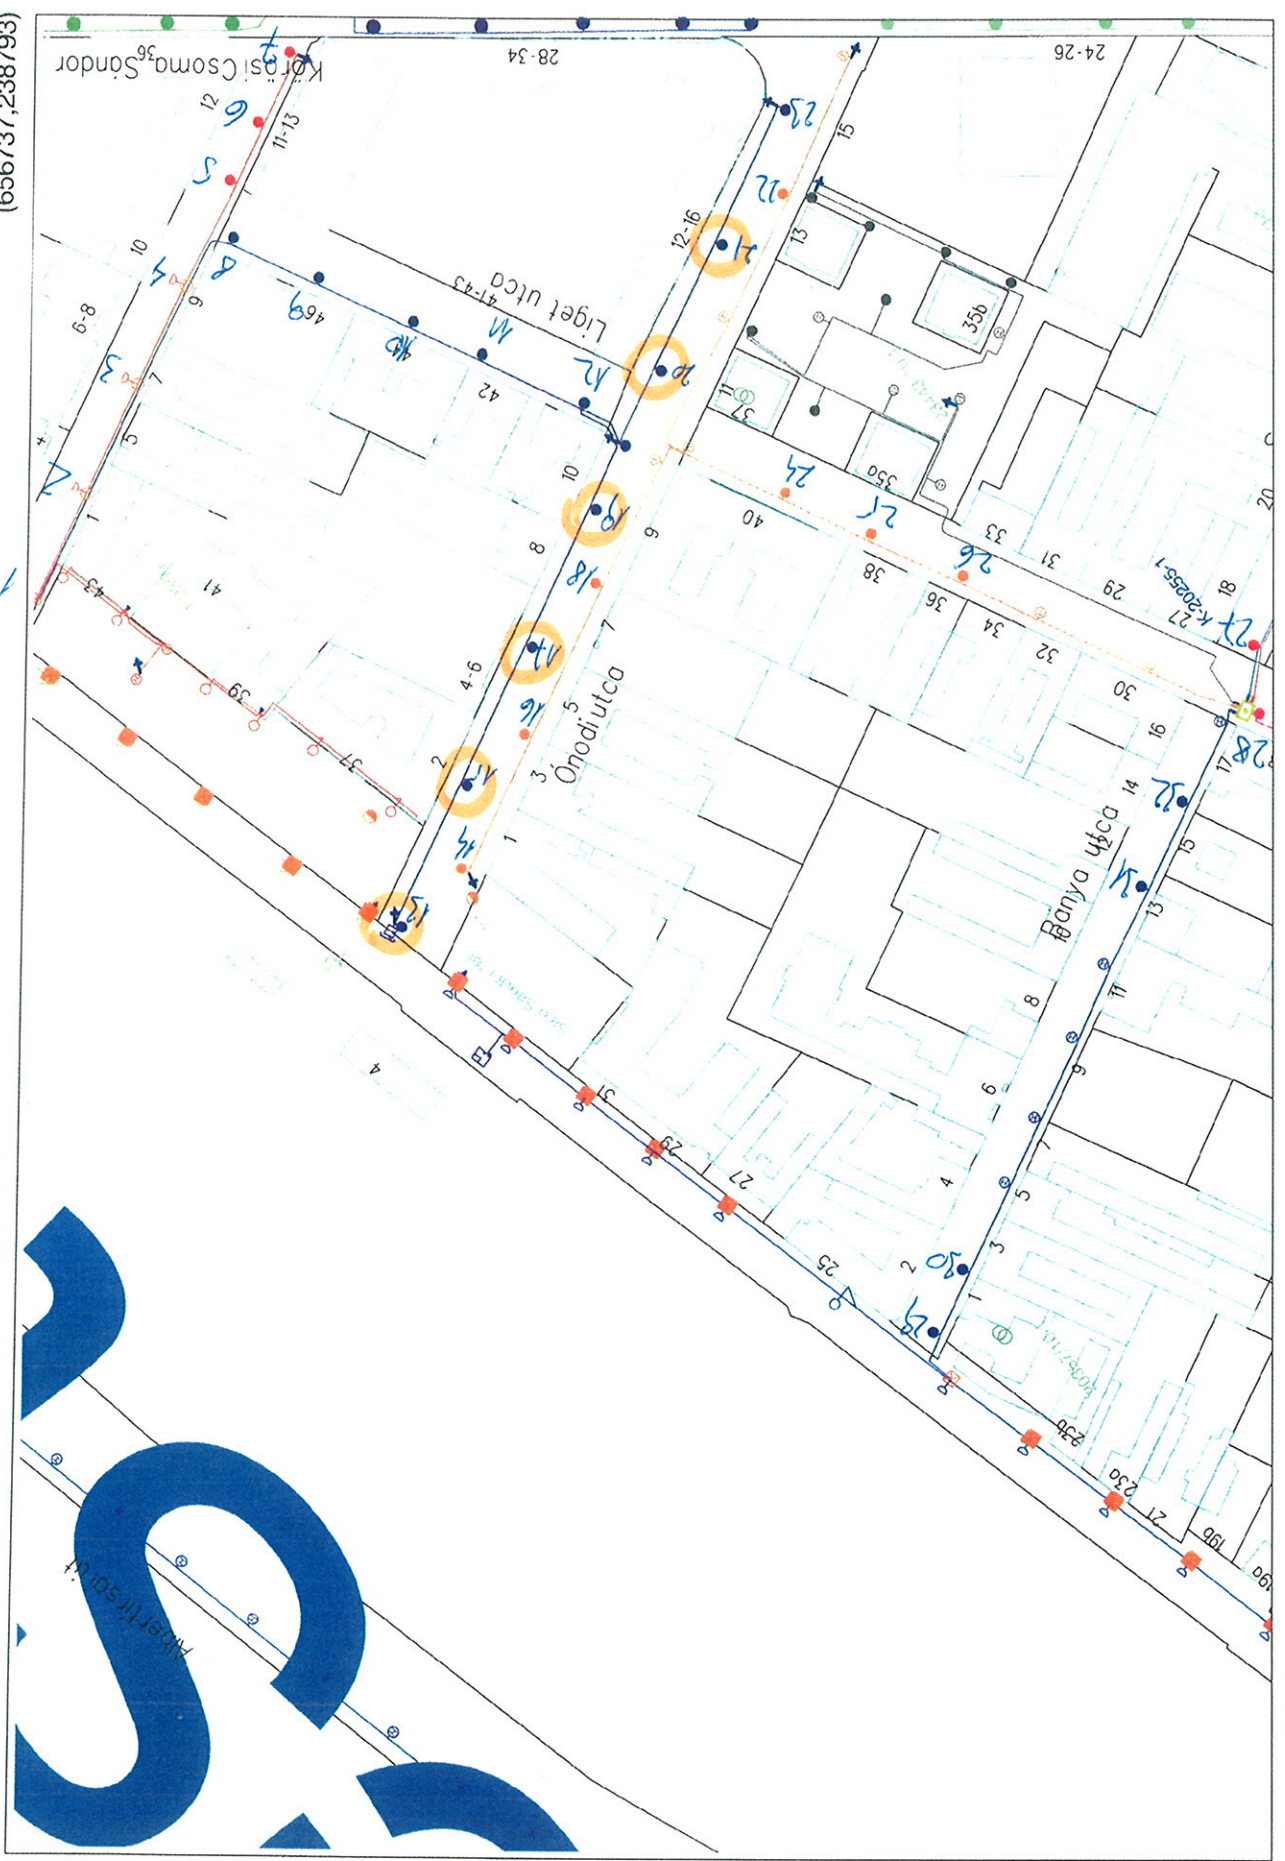

EEGIS

x/2.

2020.01.17 09:42:16 - M=1 : 2000

(656737,238793)

x. Ónodi u. Gdb KSVR9

3

(656098,238183)

Pintér László (BDK Kft.)

1

ELMŰ - ÉMÁSZ