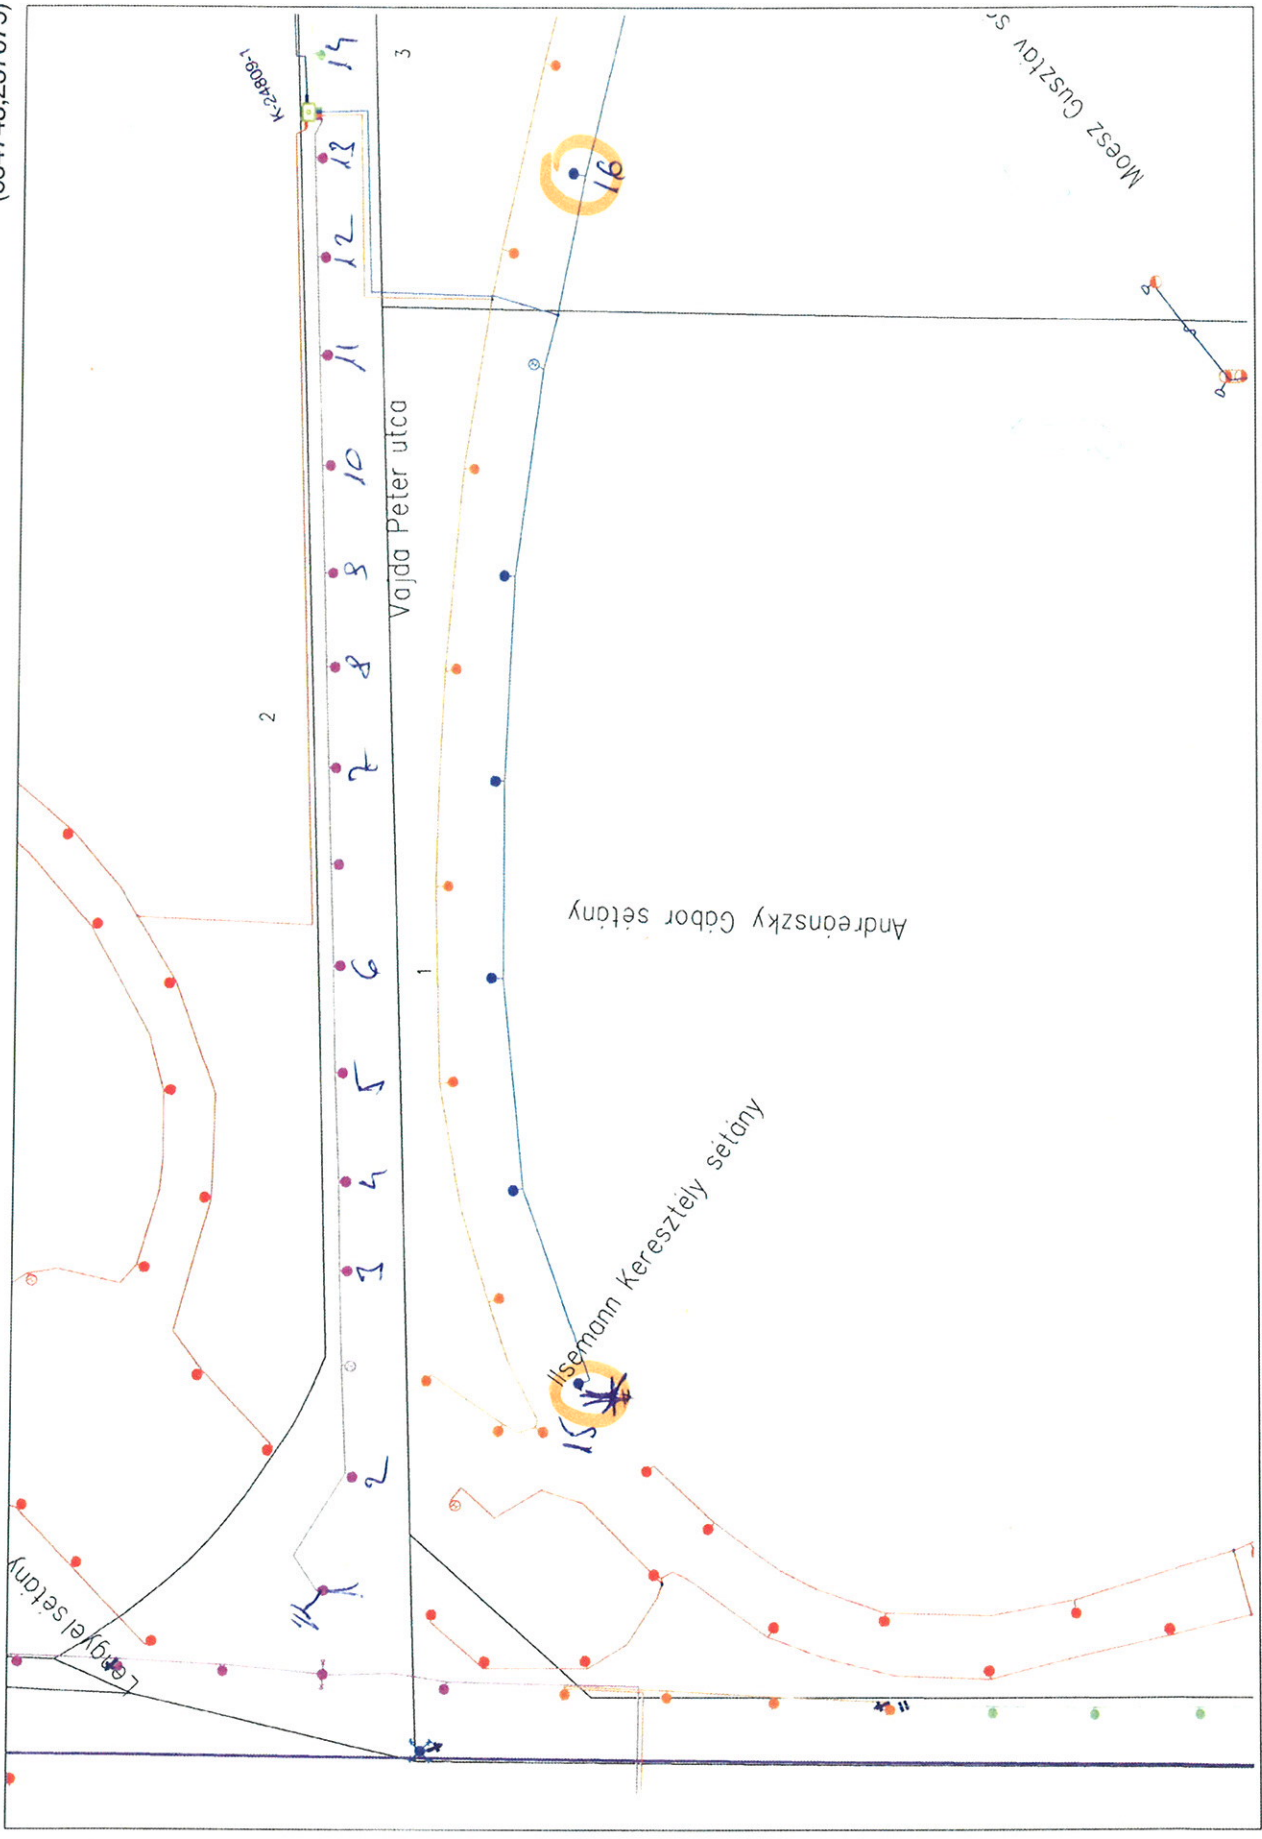

X. Csosztorny u. 3db KSVR 9

X. ház kör Idb KSV29

X. Vajda Péter u. 2db KSVK29

X/A.

EEGIS

2020.01.17 12:20:27 - M= 1 : 2000

(654743,237675)

(654105,237108)