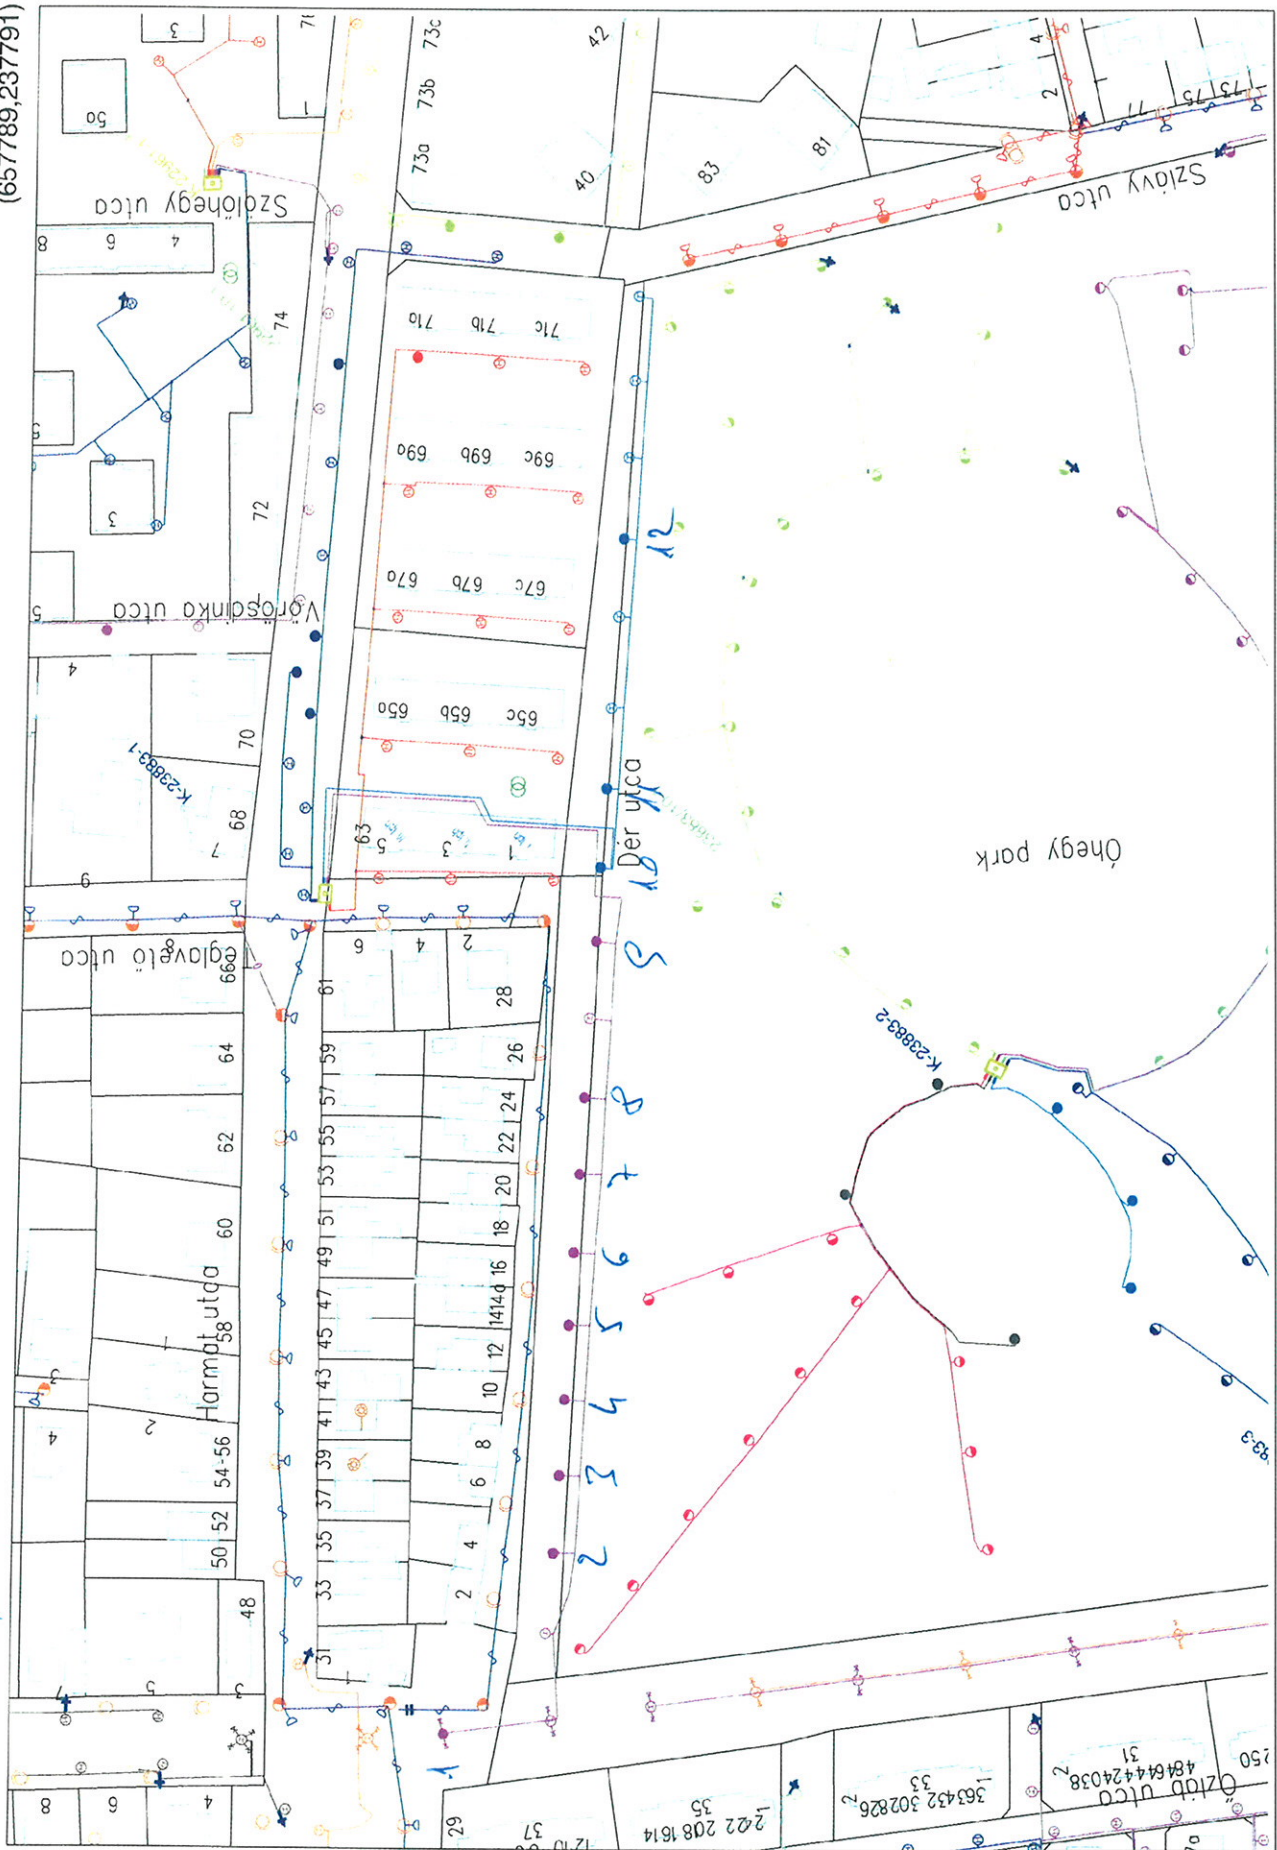

x/1/1

2020.01.17 13:59:38 - M=1 : 2000

X. Dér u. 1db 90/89/4P

(657789,237791)

ELMŰ - ÉMÁSZ

(657165,237157)

Pintér László (BDK Kft.)

XI. Budaörsi út 2 db 90/89/4P