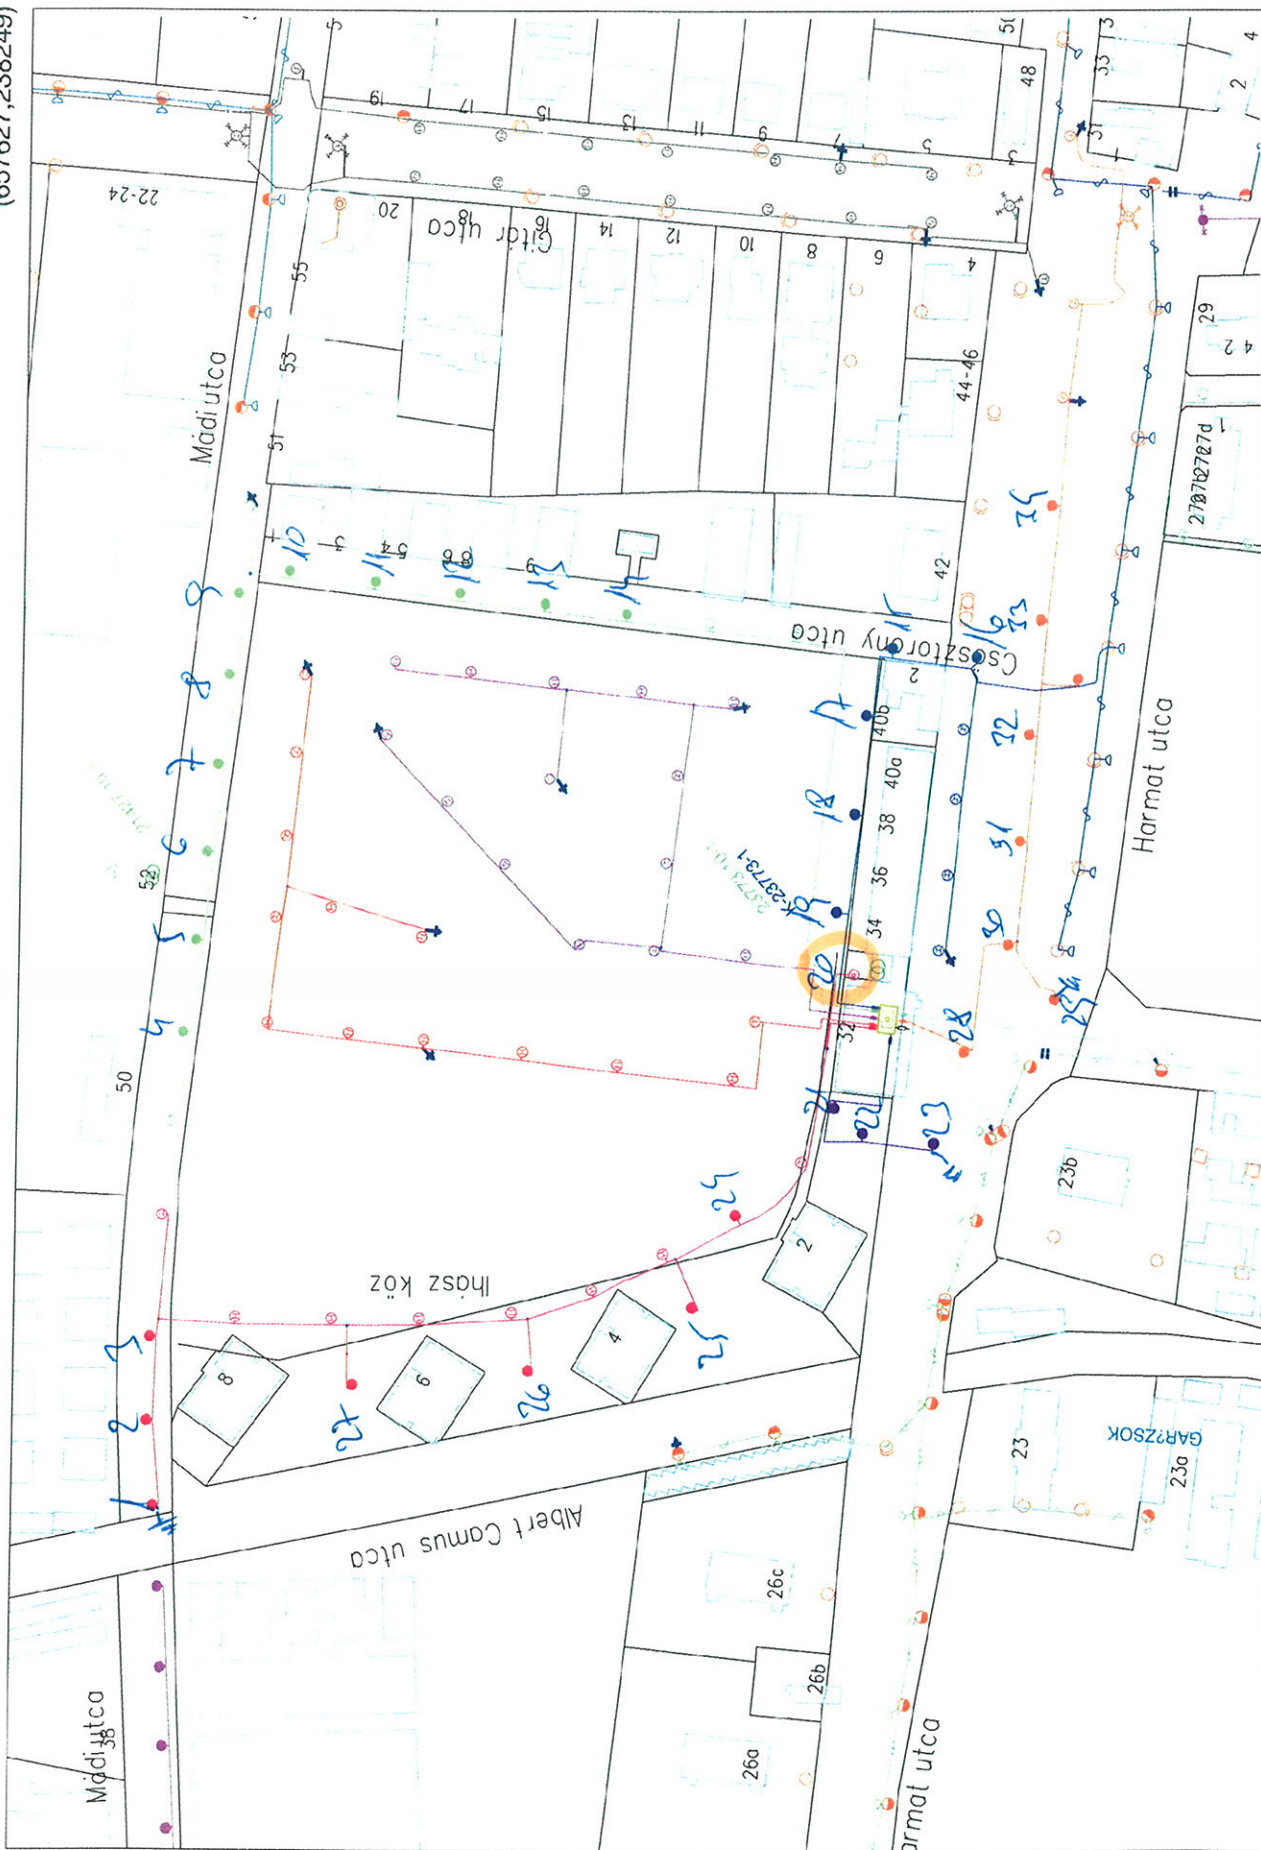

X. Csosztorny u. 3db KSVR 9

X. ház kör Idb KSV29

X. Vajda Péter u. 2db KSVK29

X/A.

EEGIS

2020.01.17 12:20:27 - M= 1 : 2000

(654743,237675)

(654105,237108)