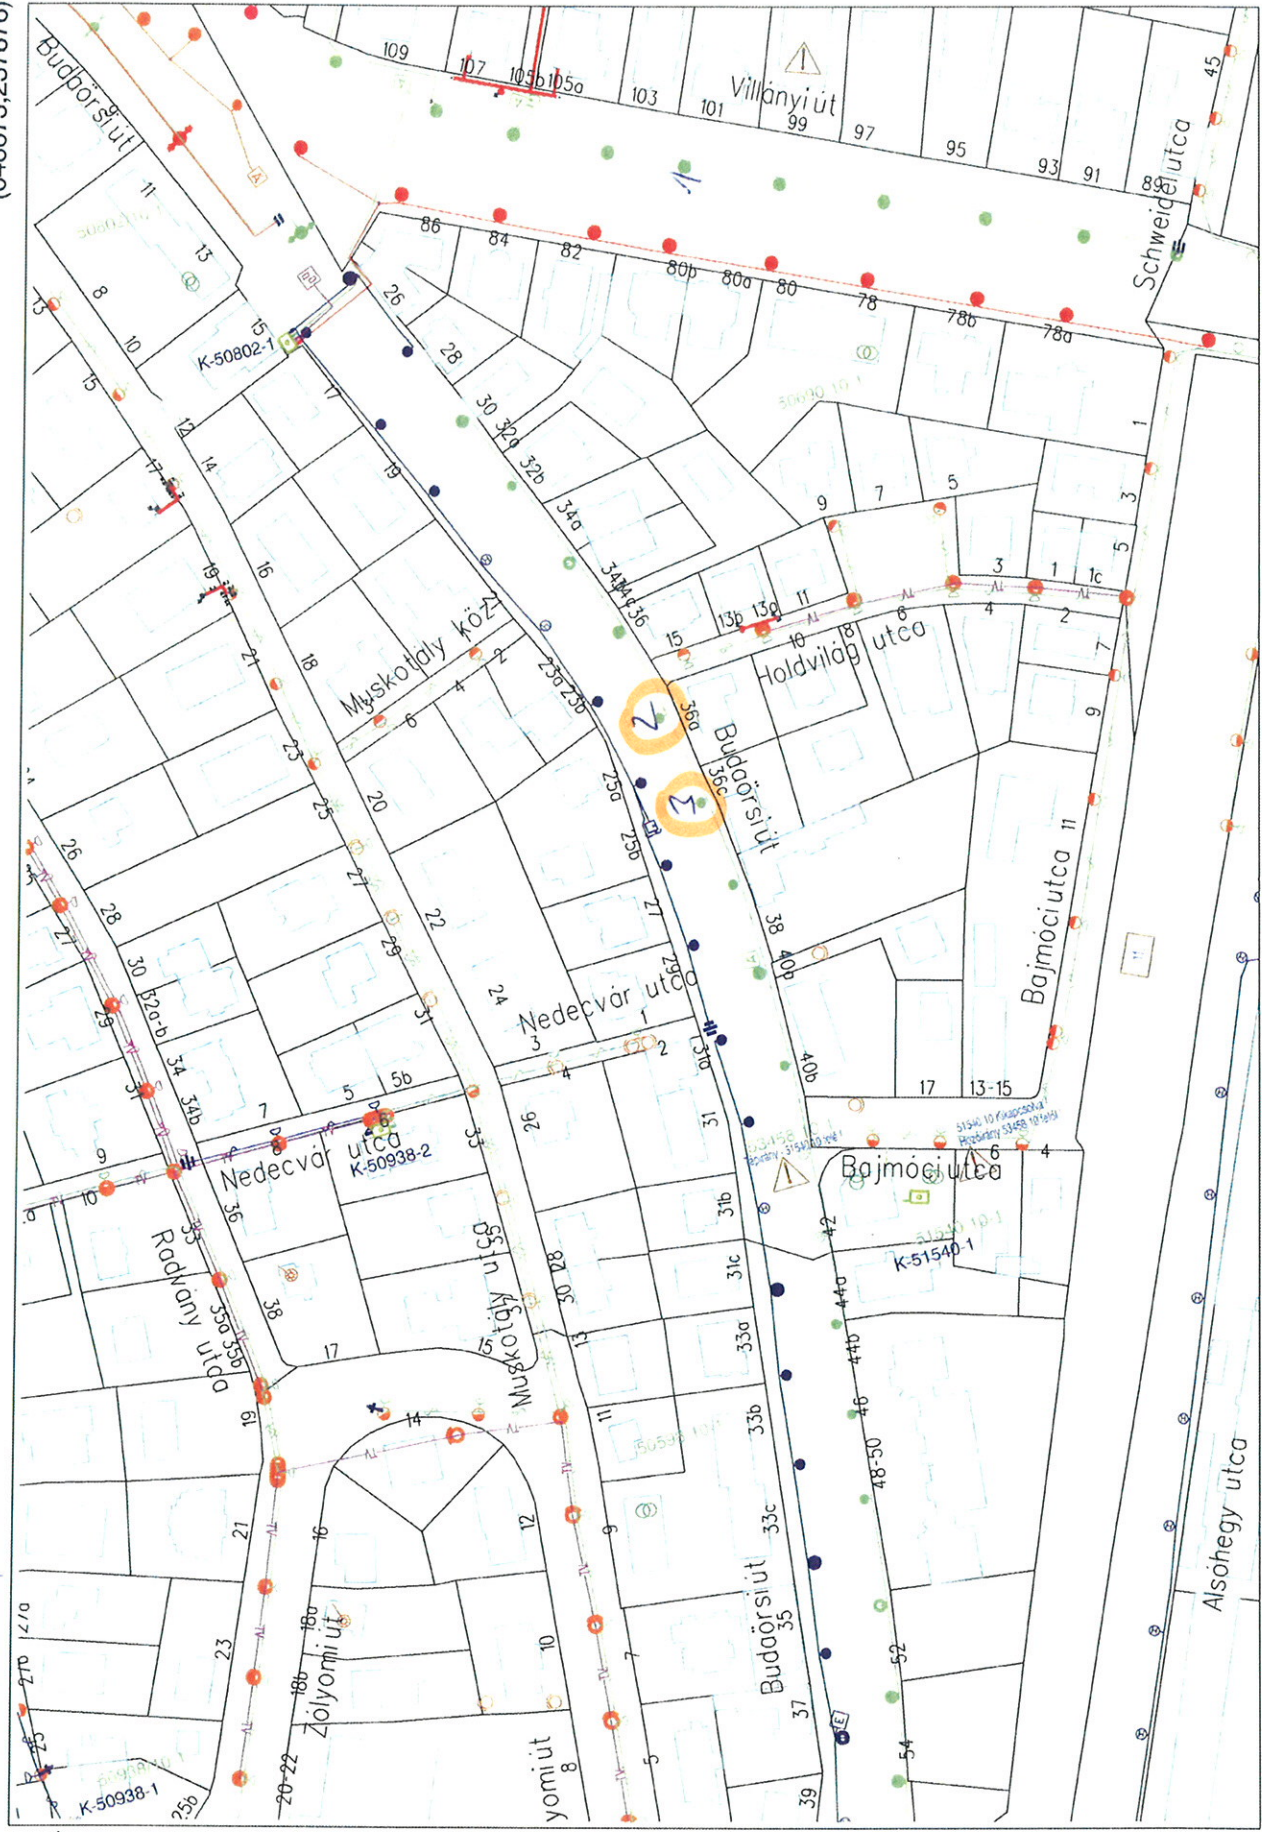

XI. Budaörsi út 2 db 90/89/4P

XI/S.

2020.01.21 11:40:36 - M= 1 : 2000

(648673,237876)

EEGIS

(648182,237266)

Pintér László (BDK Kft.)

ELMŰ - ÉMÁSZ