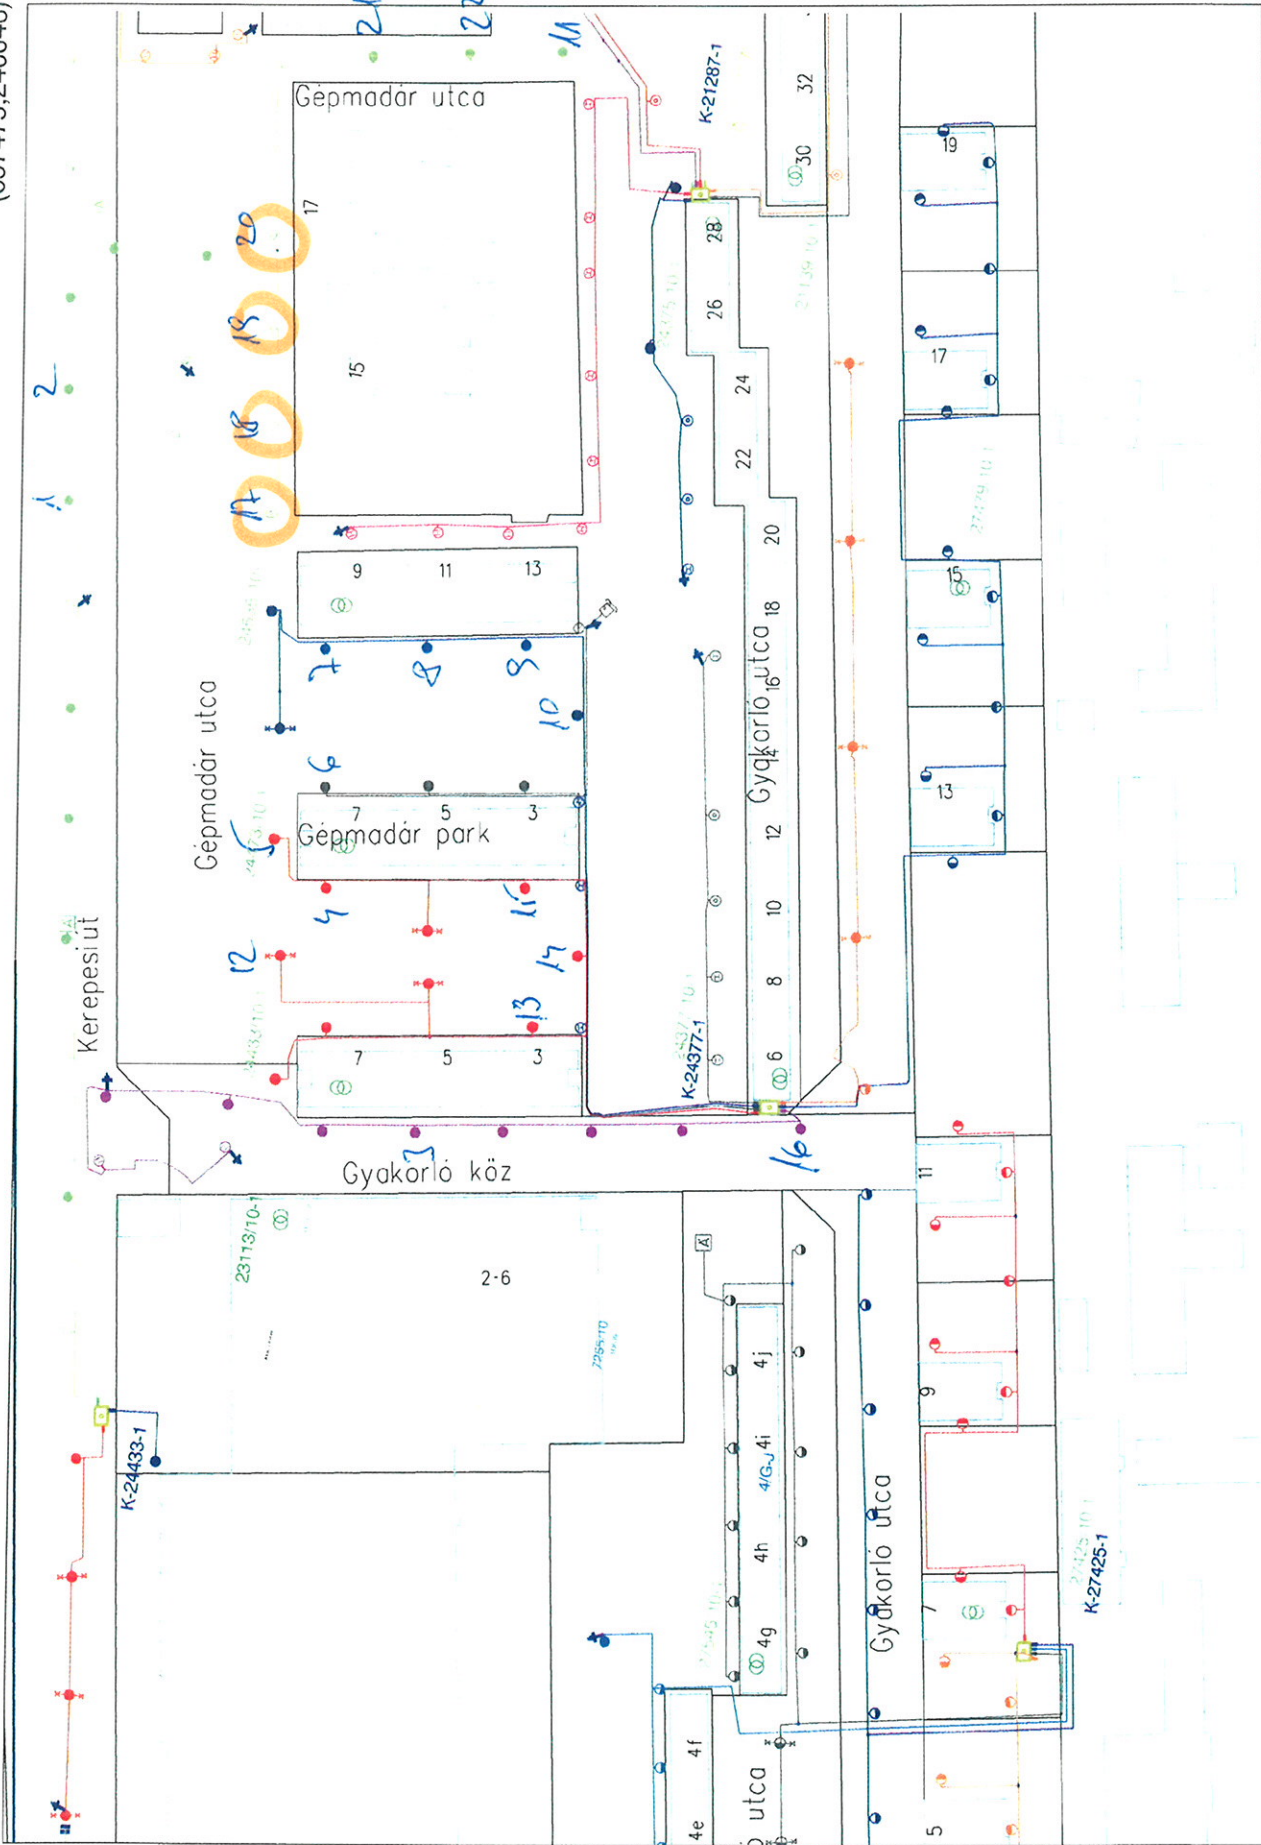

X. Gépmadár u. 4db KSVR29

1