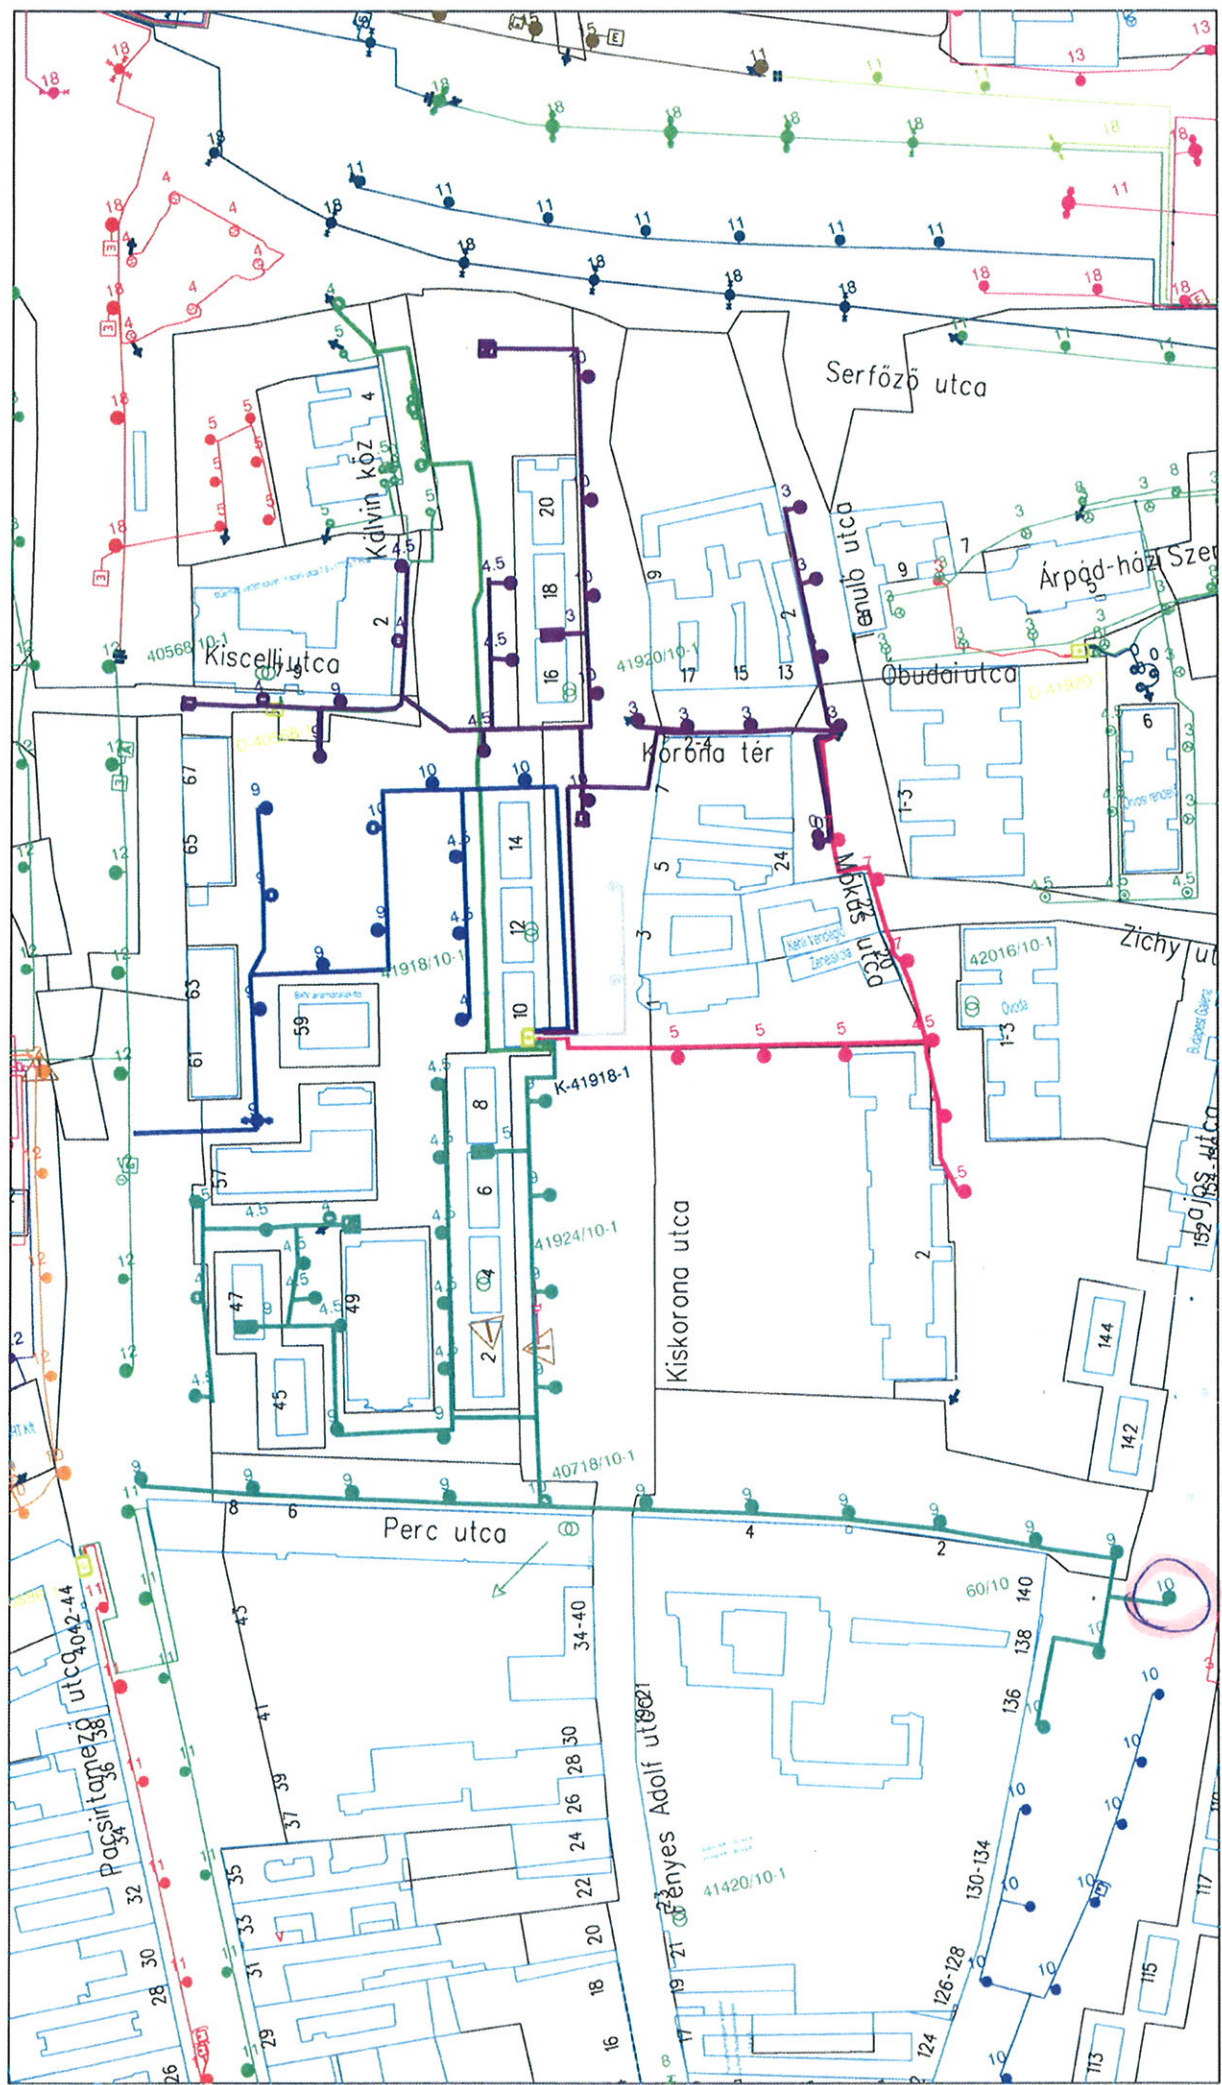

11/1/81 Noisyriiget park 34dB 10cm

III/91 Naqyisiget park 34 olb 10 w 100/70/4P

10b 10m

111/72 Mókus utca

11/26 Bebo Károly utca 4 old 10 m

III/25 Árpád fejedelem útja 40b 10 ar

6db 10m-es Zógé

III/35 Kóbar utca

111/35 Kabar utca

11 db 10 m

III/36 Lakótelep utca 2db 10ca

0,5 km

III/74 Lajos utca 5db 10m erősített főtávval ESMA

906 10m KSUR

111/72 Mókus utca

III/2 Miklós utca

Gdb 10m

23db 10m KSR

111/13 Kerek utca

111/43 Laktonya utca 250b 10m KSVR

III/30 Búvár utca 15db 10m KSVR