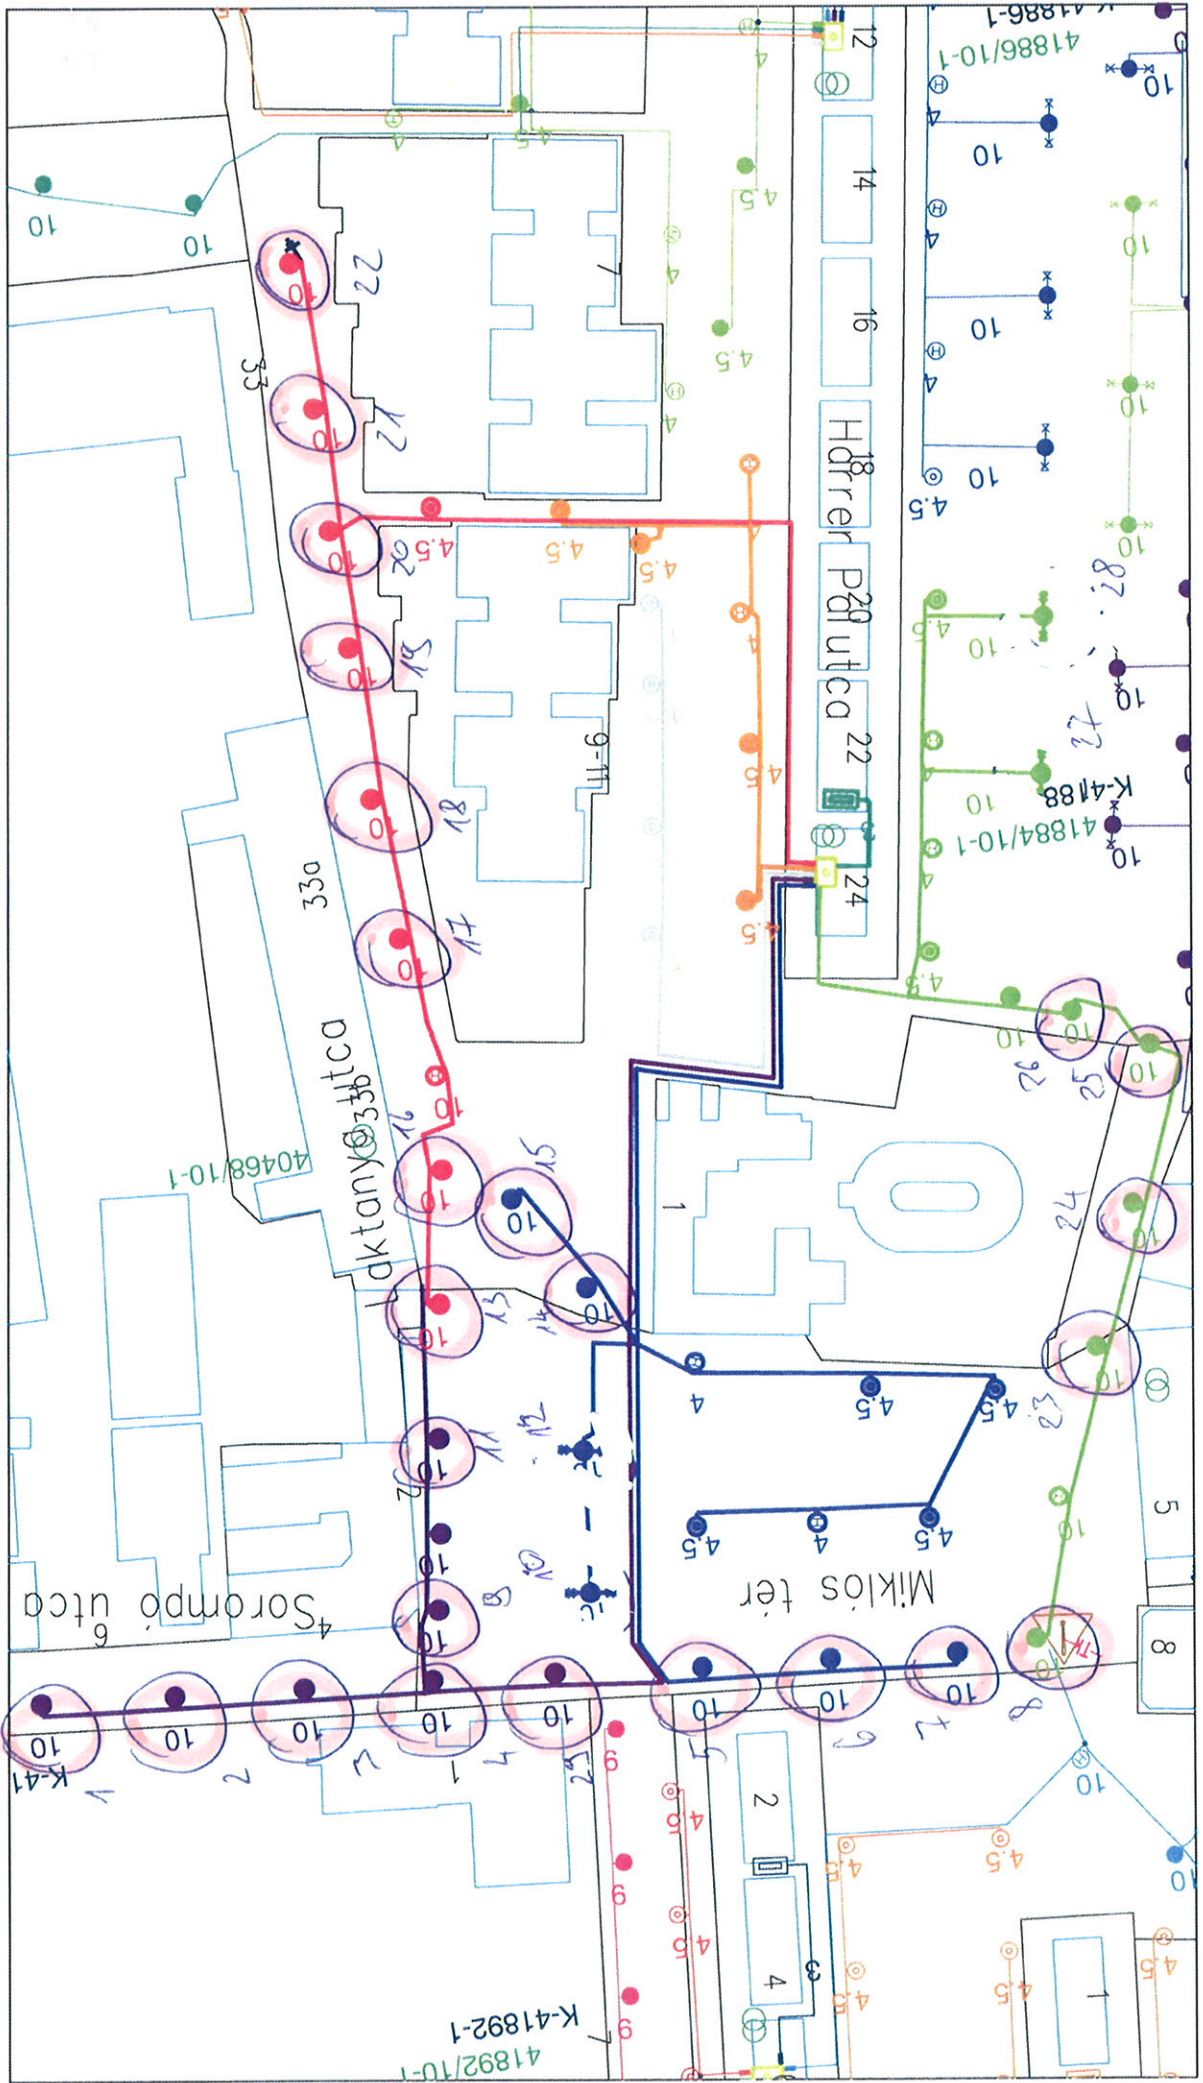

11/1/81 Noisyriiget park 34dB 10cm

III/91 Naqyisiget park 34 olb 10 w 100/70/4P

10b 10m

111/72 Mókus utca

11/26 Bebo Károly utca 4 old 10 m

III/25 Árpád fejedelem útja 40b 10 ar

6db 10m-es Zógé

III/35 Kóbar utca

111/35 Kabar utca

11 db 10 m

III/36 Lakótelep utca 2db 10ca

0,5 km

III/74 Lajos utca 5db 10m erősített főtávval ESMA

906 10m KSUR

111/72 Mókus utca

III/2 Miklós utca

Gdb 10m

23db 10m KSR

111/13 Kerek utca

111/43 Laktonya utca 250b 10m KSVR

III/30 Búvár utca 15db 10m KSVR