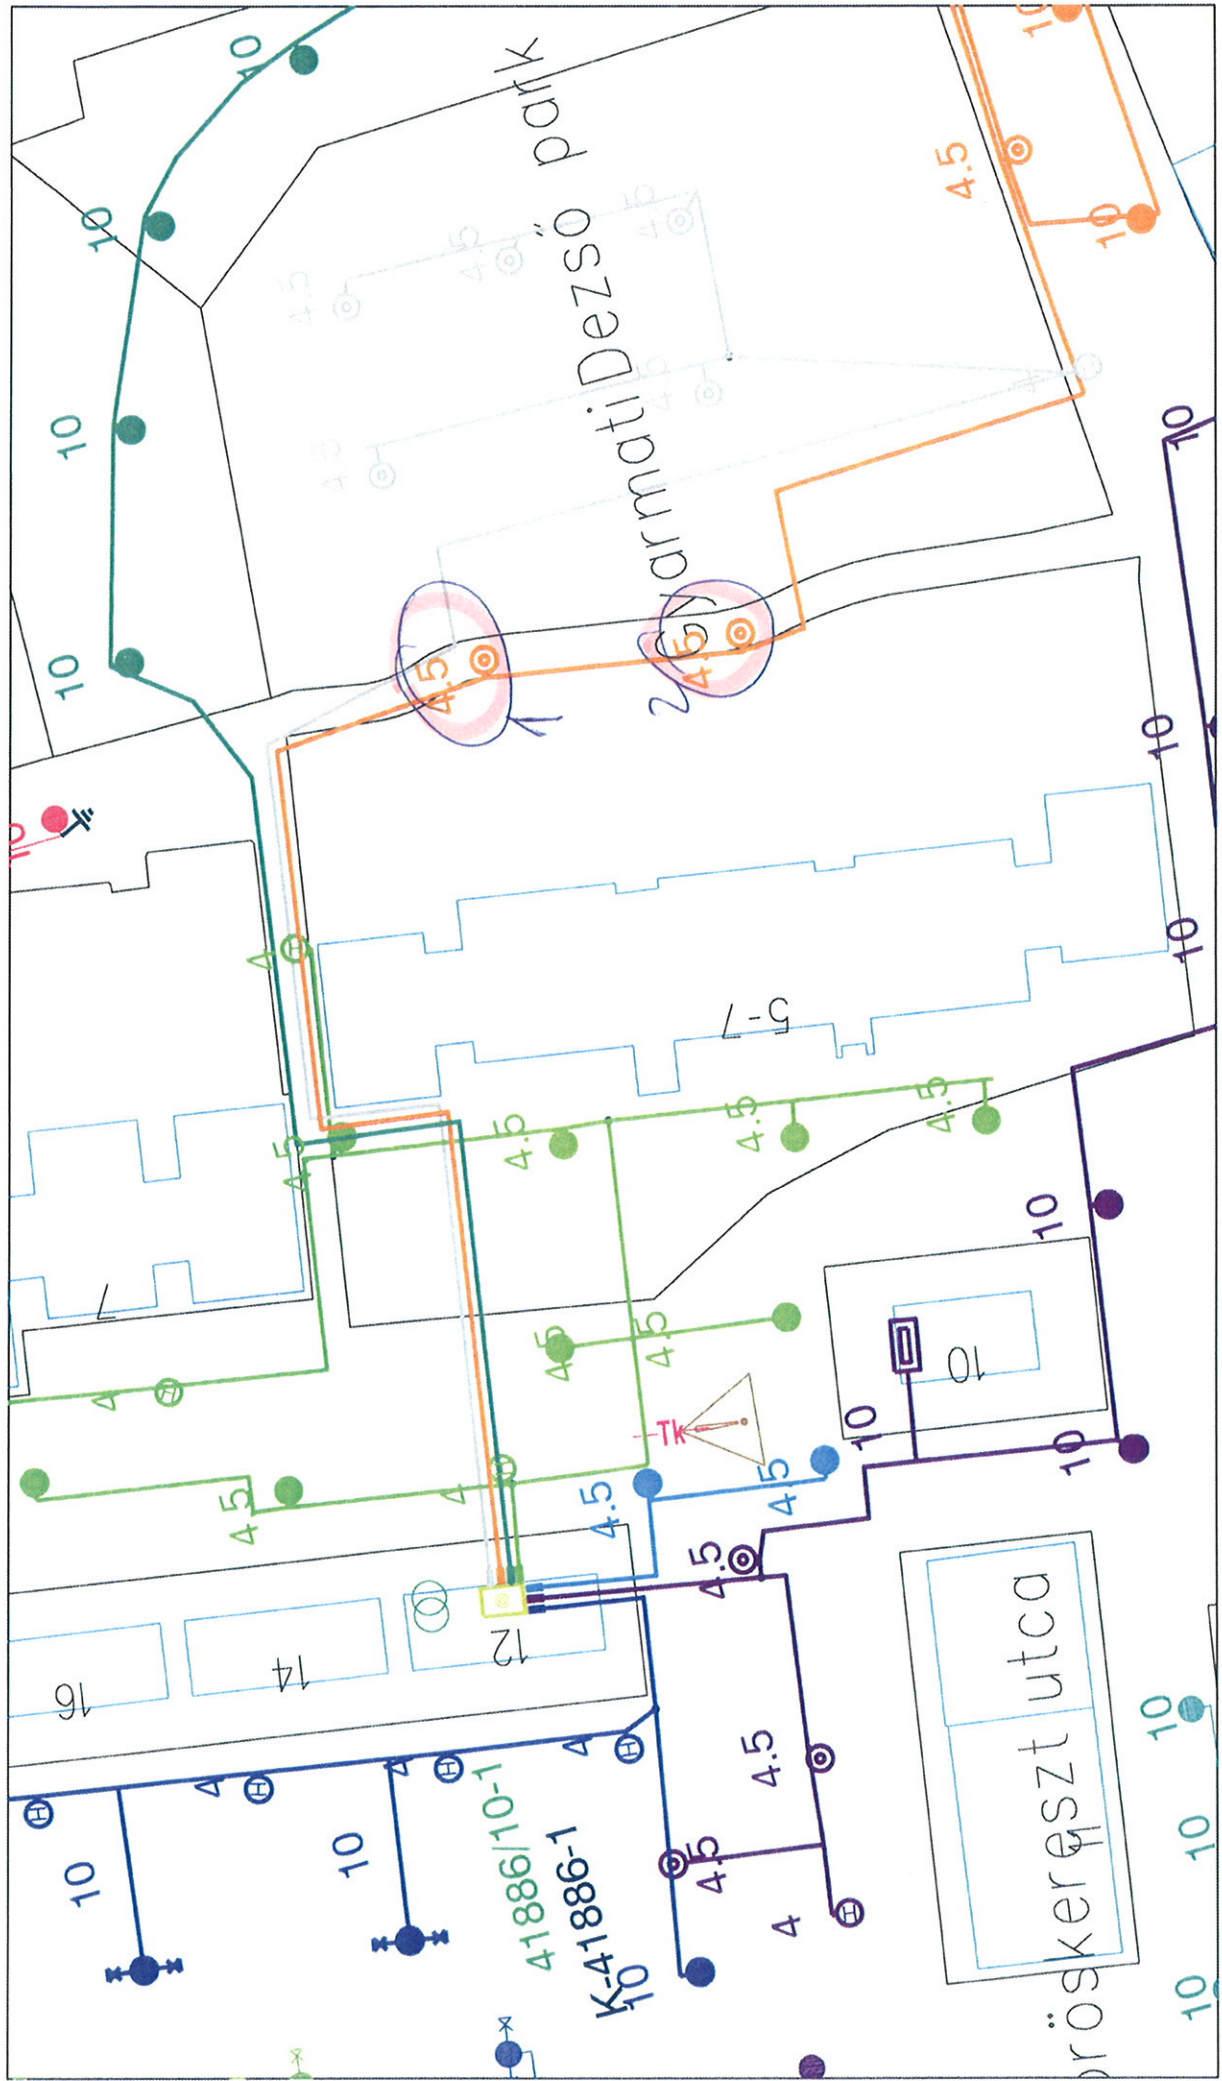

11/1/81 Noisyriiget park 34dB 10cm

III/91 Naqyisiget park 34 olb 10 w 100/70/4P

10b 10m

111/72 Mókus utca

11/26 Bebo Károly utca 4 old 10 m

III/25 Árpád fejedelem útja 40b 10 ar

6db 10m-es Zógé

III/35 Kóbar utca

111/35 Kabar utca

11 db 10 m

III/36 Lakótelep utca 2db 10ca

0,5 km

III/74 Lajos utca 5db 10m erősített főtávval ESMA

906 10m KSUR

111/72 Mókus utca

III/2 Miklós utca

Gdb 10m

23db 10m KSR

111/13 Kerek utca

111/43 Laktonya utca 250b 10m KSVR

III/30 Búvár utca 15db 10m KSVR