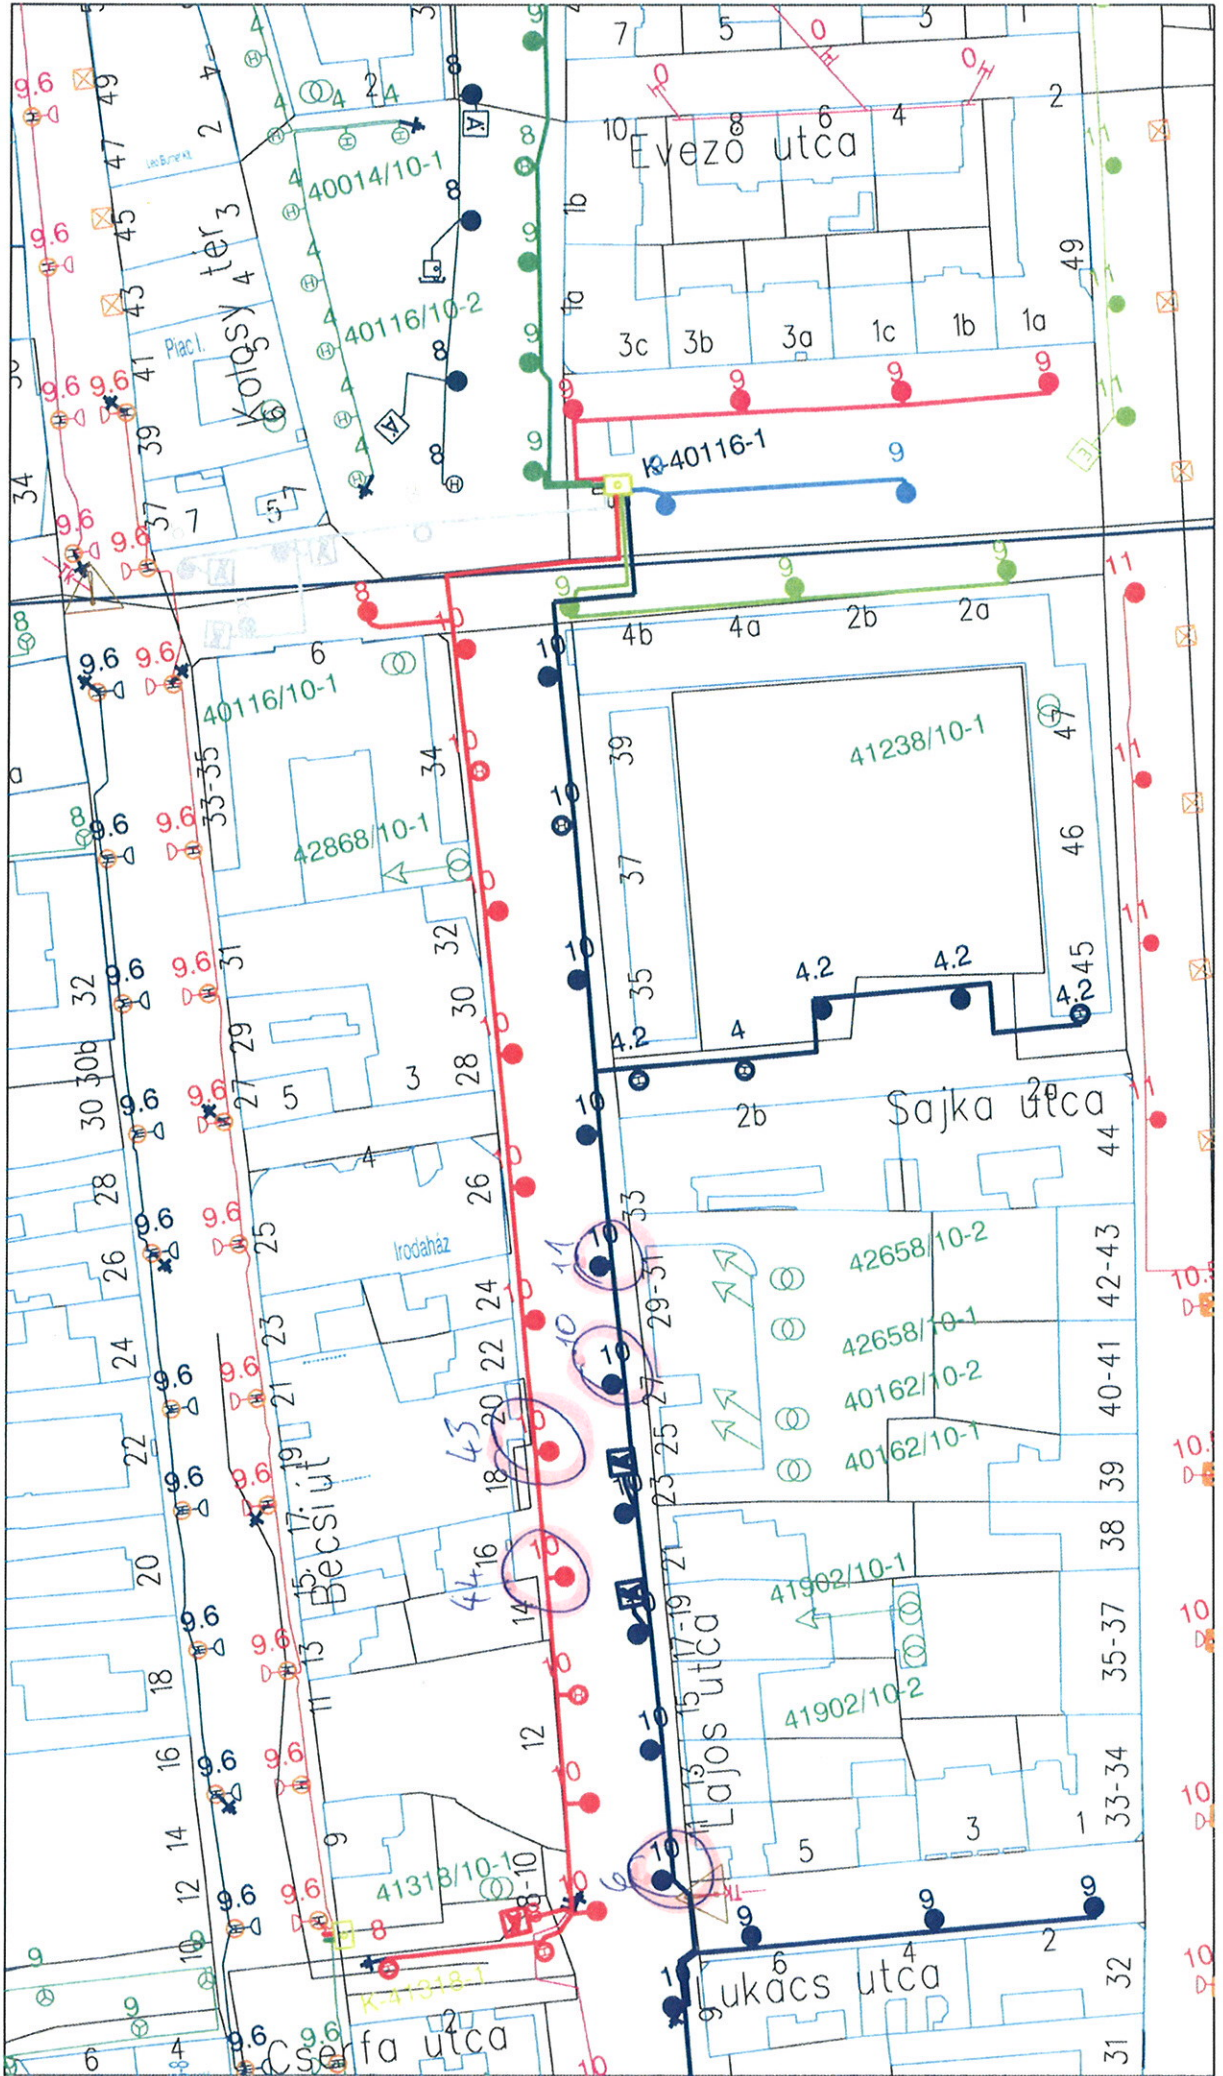

11/1/81 Noisyriiget park 34dB 10cm

III/91 Naqyisiget park 34 olb 10 w 100/70/4P

10b 10m

111/72 Mókus utca

11/26 Bebo Károly utca 4 old 10 m

III/25 Árpád fejedelem útja 40b 10 ar

6db 10m-es Zógé

III/35 Kóbar utca

111/35 Kabar utca

11 db 10 m

III/36 Lakótelep utca 2db 10ca

0,5 km

III/74 Lajos utca 5db 10m erősített főtávval ESMA

906 10m KSUR

111/72 Mókus utca

III/2 Miklós utca

Gdb 10m

23db 10m KSR

111/13 Kerek utca

111/43 Laktonya utca 250b 10m KSVR

III/30 Búvár utca 15db 10m KSVR