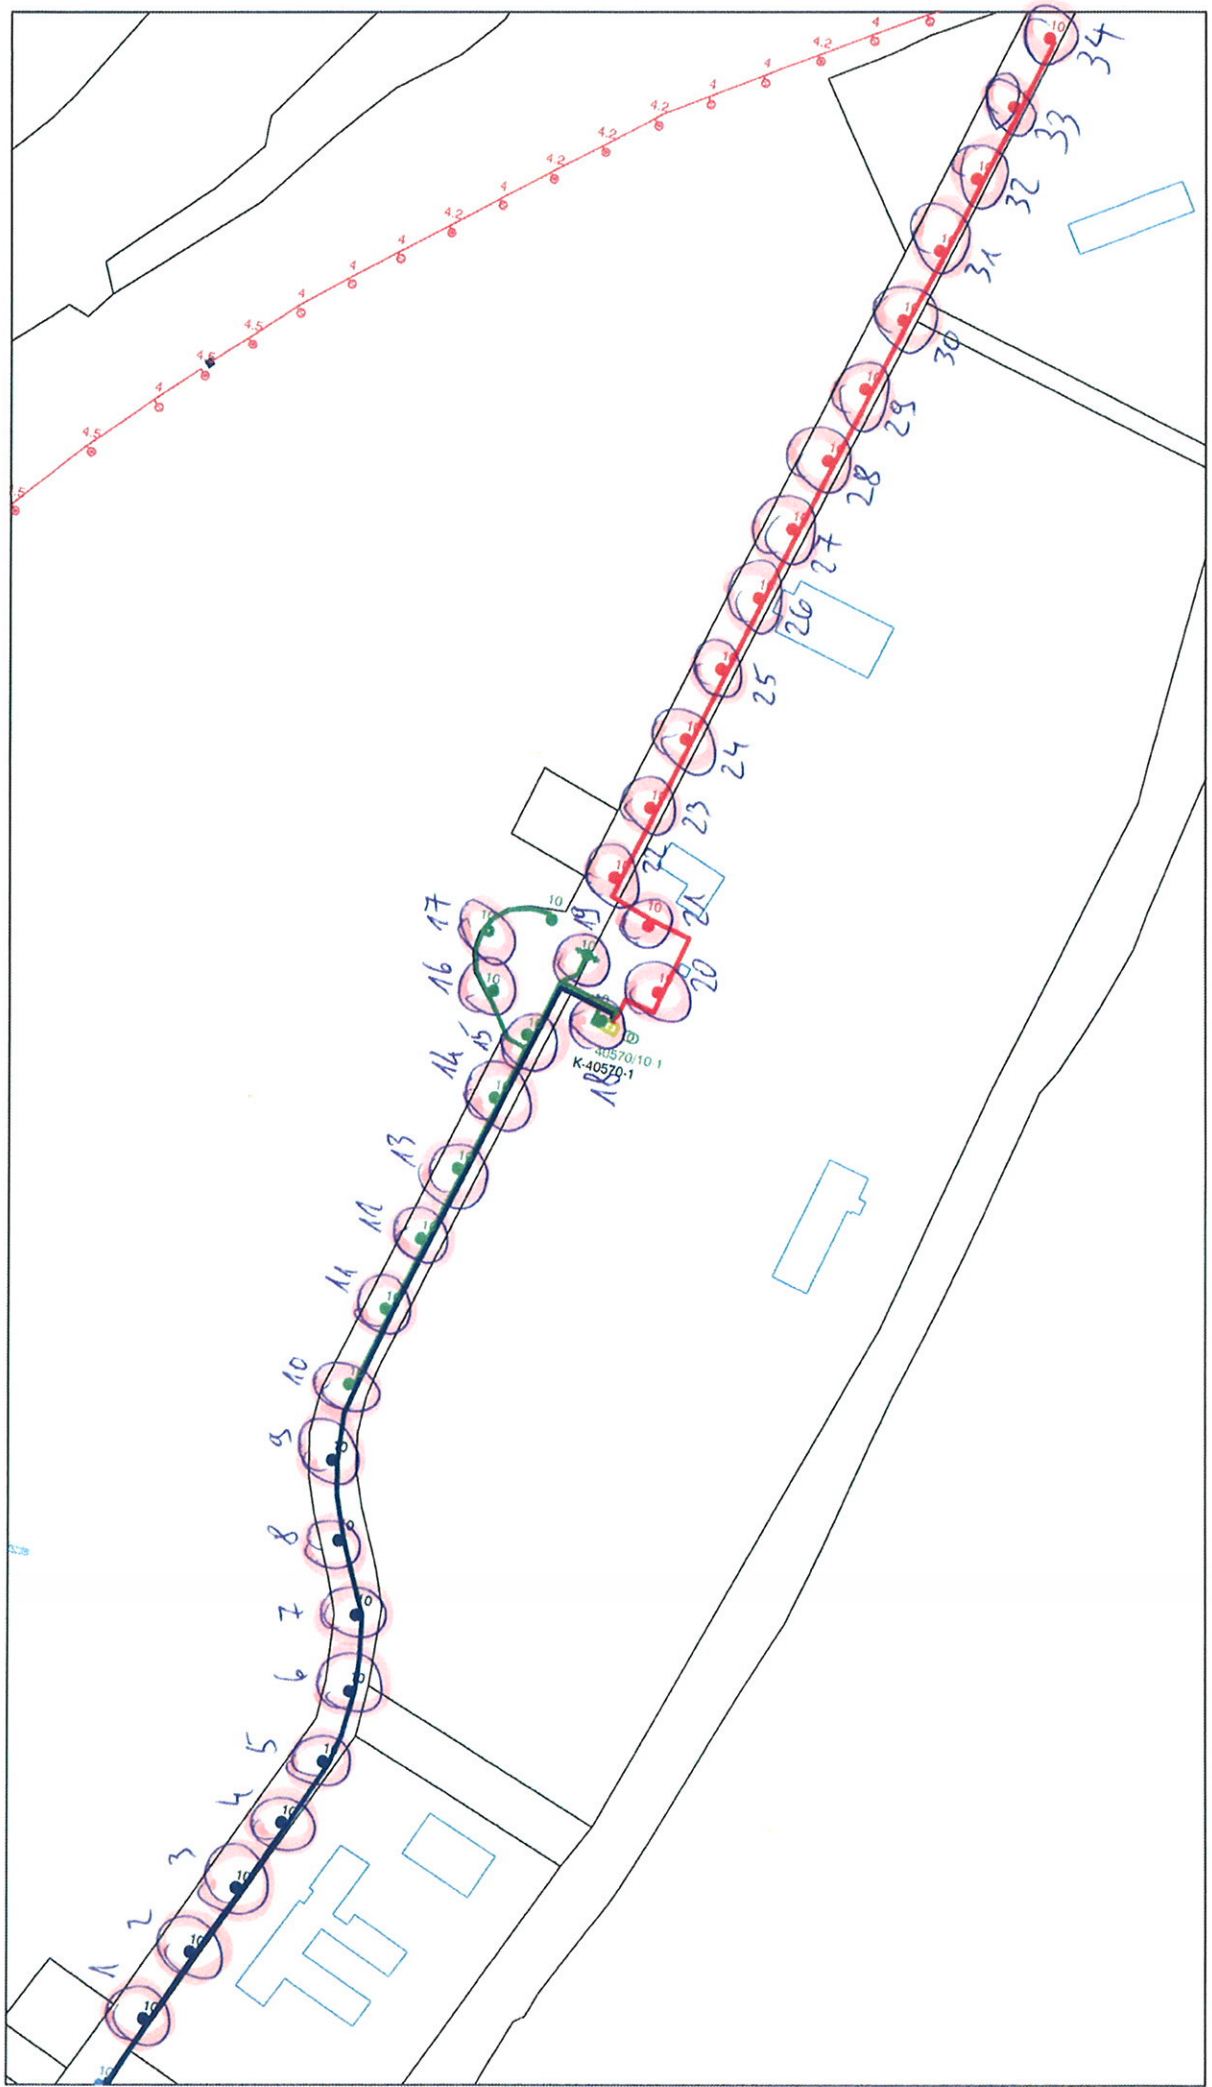

11/1/81 Noisyriiget park 34dB 10cm

III/91 Naqyisiget park 34 olb 10 w 100/70/4P

10b 10m

111/72 Mókus utca

11/26 Bebo Károly utca 4 old 10 m

III/25 Árpád fejedelem útja 40b 10 ar

6db 10m-es Zógé

III/35 Kóbar utca

111/35 Kabar utca

11 db 10 m

III/36 Lakótelep utca 2db 10ca

0,5 km

III/74 Lajos utca 5db 10m erősített főtávval ESMA

906 10m KSUR

111/72 Mókus utca

III/2 Miklós utca

Gdb 10m

23db 10m KSR

111/13 Kerek utca

111/43 Laktonya utca 250b 10m KSVR

III/30 Búvár utca 15db 10m KSVR