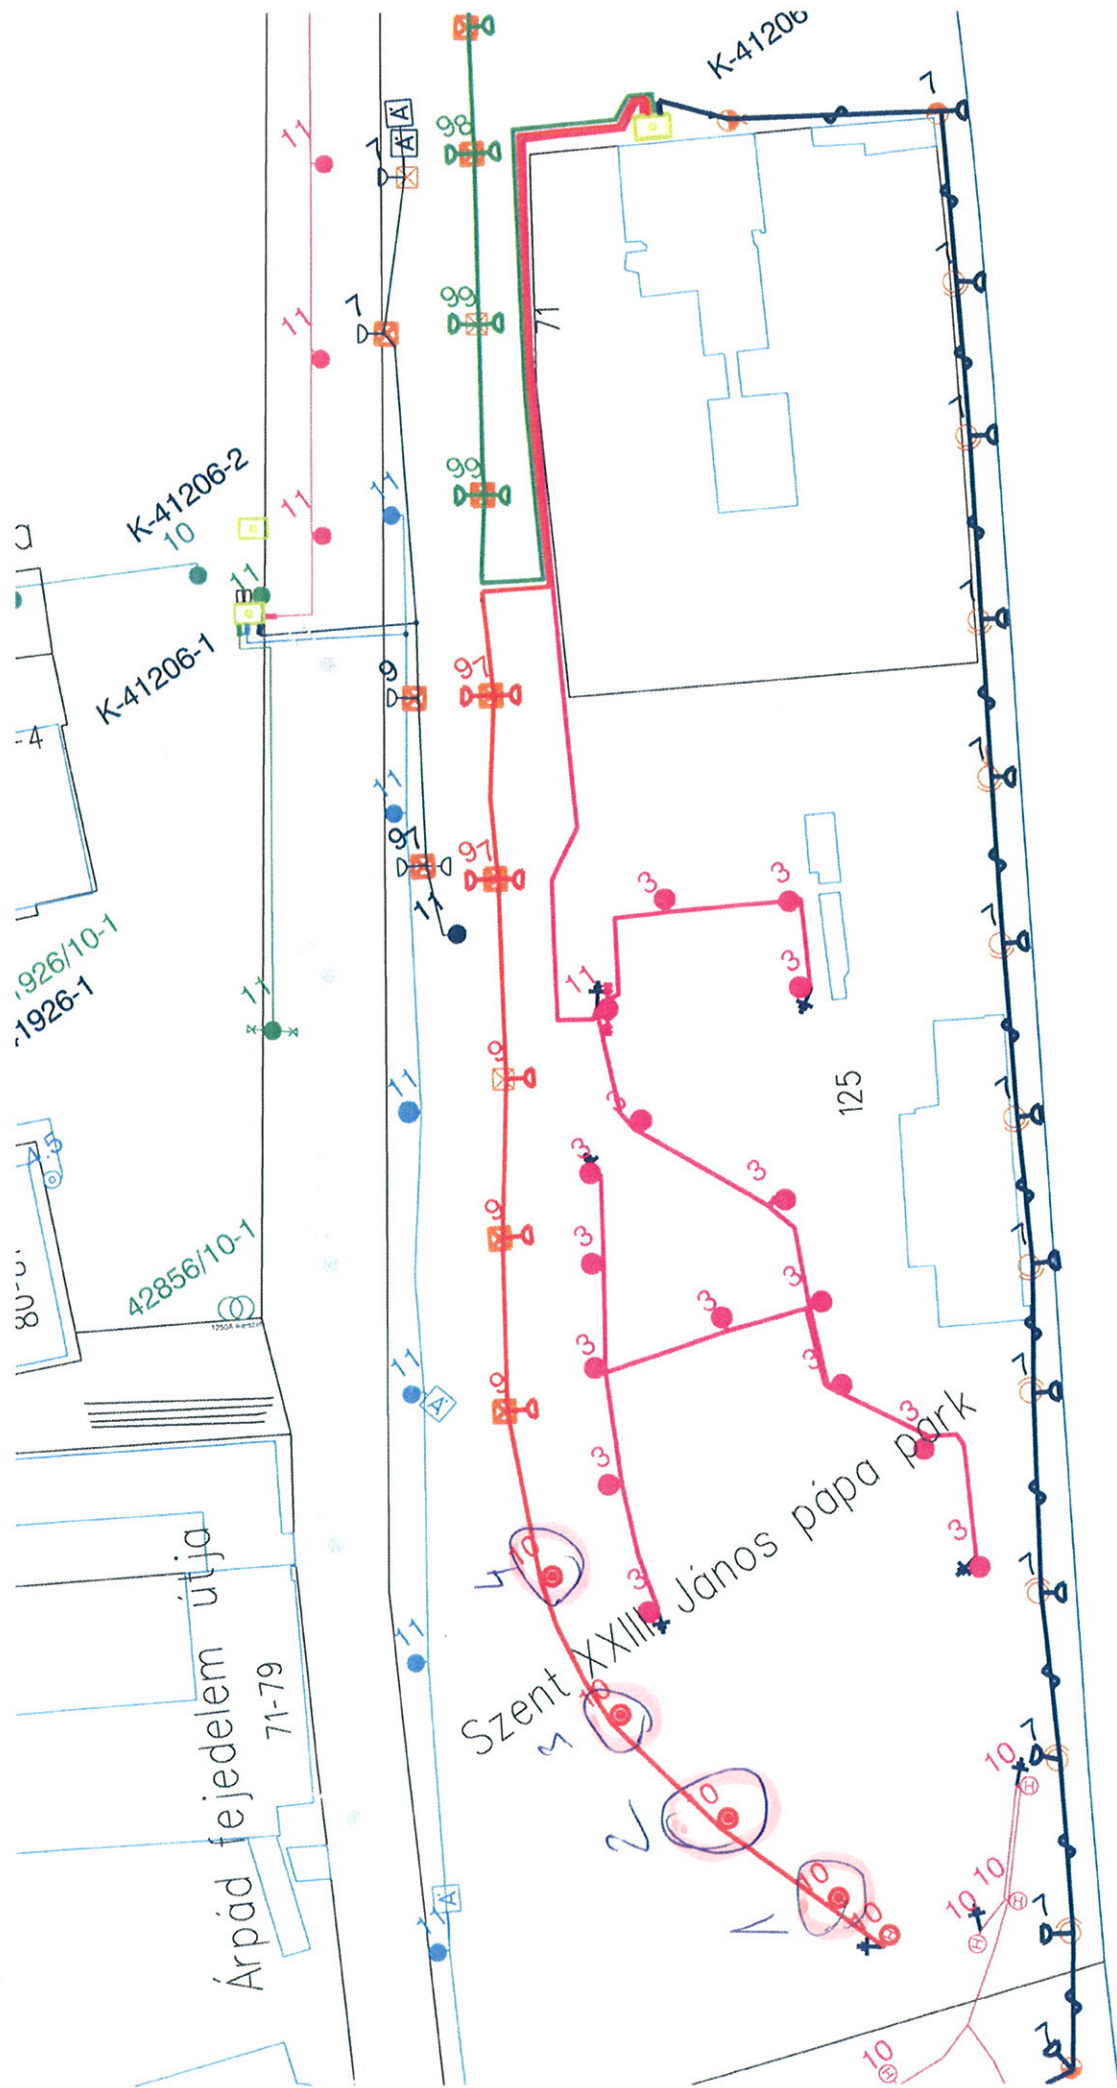

11/1/81 Noisyriiget park 34dB 10cm

III/91 Naqyisiget park 34 olb 10 w 100/70/4P

10b 10m

111/72 Mókus utca

11/26 Bebo Károly utca 4 old 10 m

III/25 Árpád fejedelem útja 40b 10 ar

6db 10m-es Zógé

III/35 Kóbar utca

111/35 Kabar utca

11 db 10 m

III/36 Lakótelep utca 2db 10ca

0,5 km

III/74 Lajos utca 5db 10m erősített főtávval ESMA

906 10m KSUR

111/72 Mókus utca

III/2 Miklós utca

Gdb 10m

23db 10m KSR

111/13 Kerek utca

111/43 Laktonya utca 250b 10m KSVR

III/30 Búvár utca 15db 10m KSVR