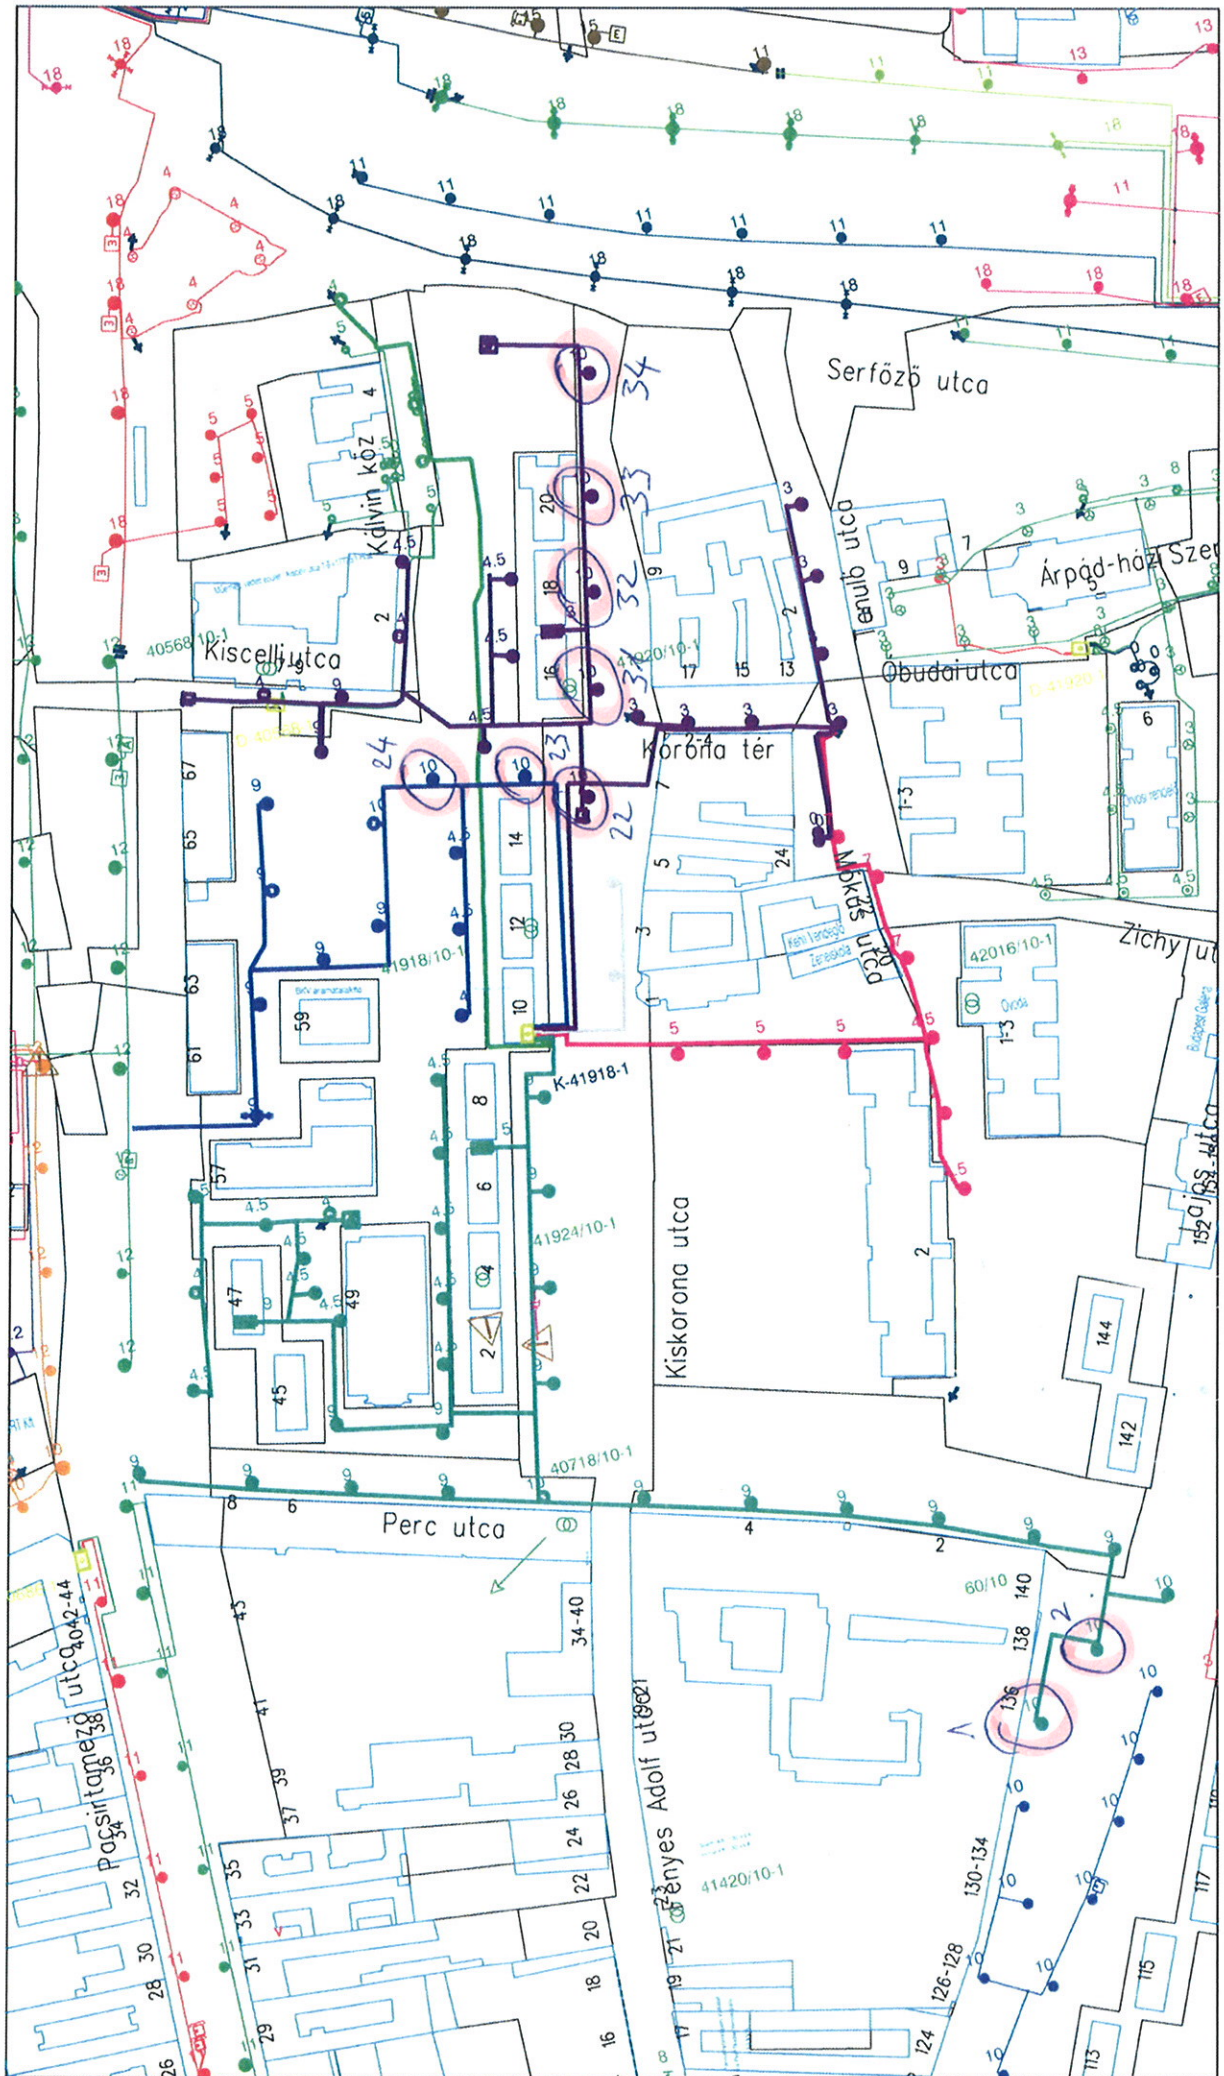

11/1/81 Noisyriiget park 34dB 10cm

III/91 Naqyisiget park 34 olb 10 w 100/70/4P

10b 10m

111/72 Mókus utca

11/26 Bebo Károly utca 4 old 10 m

III/25 Árpád fejedelem útja 40b 10 ar

6db 10m-es Zógé

III/35 Kóbar utca

111/35 Kabar utca

11 db 10 m

III/36 Lakótelep utca 2db 10ca

0,5 km

III/74 Lajos utca 5db 10m erősített főtávval ESMA

906 10m KSUR

111/72 Mókus utca

III/2 Miklós utca

Gdb 10m

23db 10m KSR

111/13 Kerek utca

111/43 Laktonya utca 250b 10m KSVR

III/30 Búvár utca 15db 10m KSVR