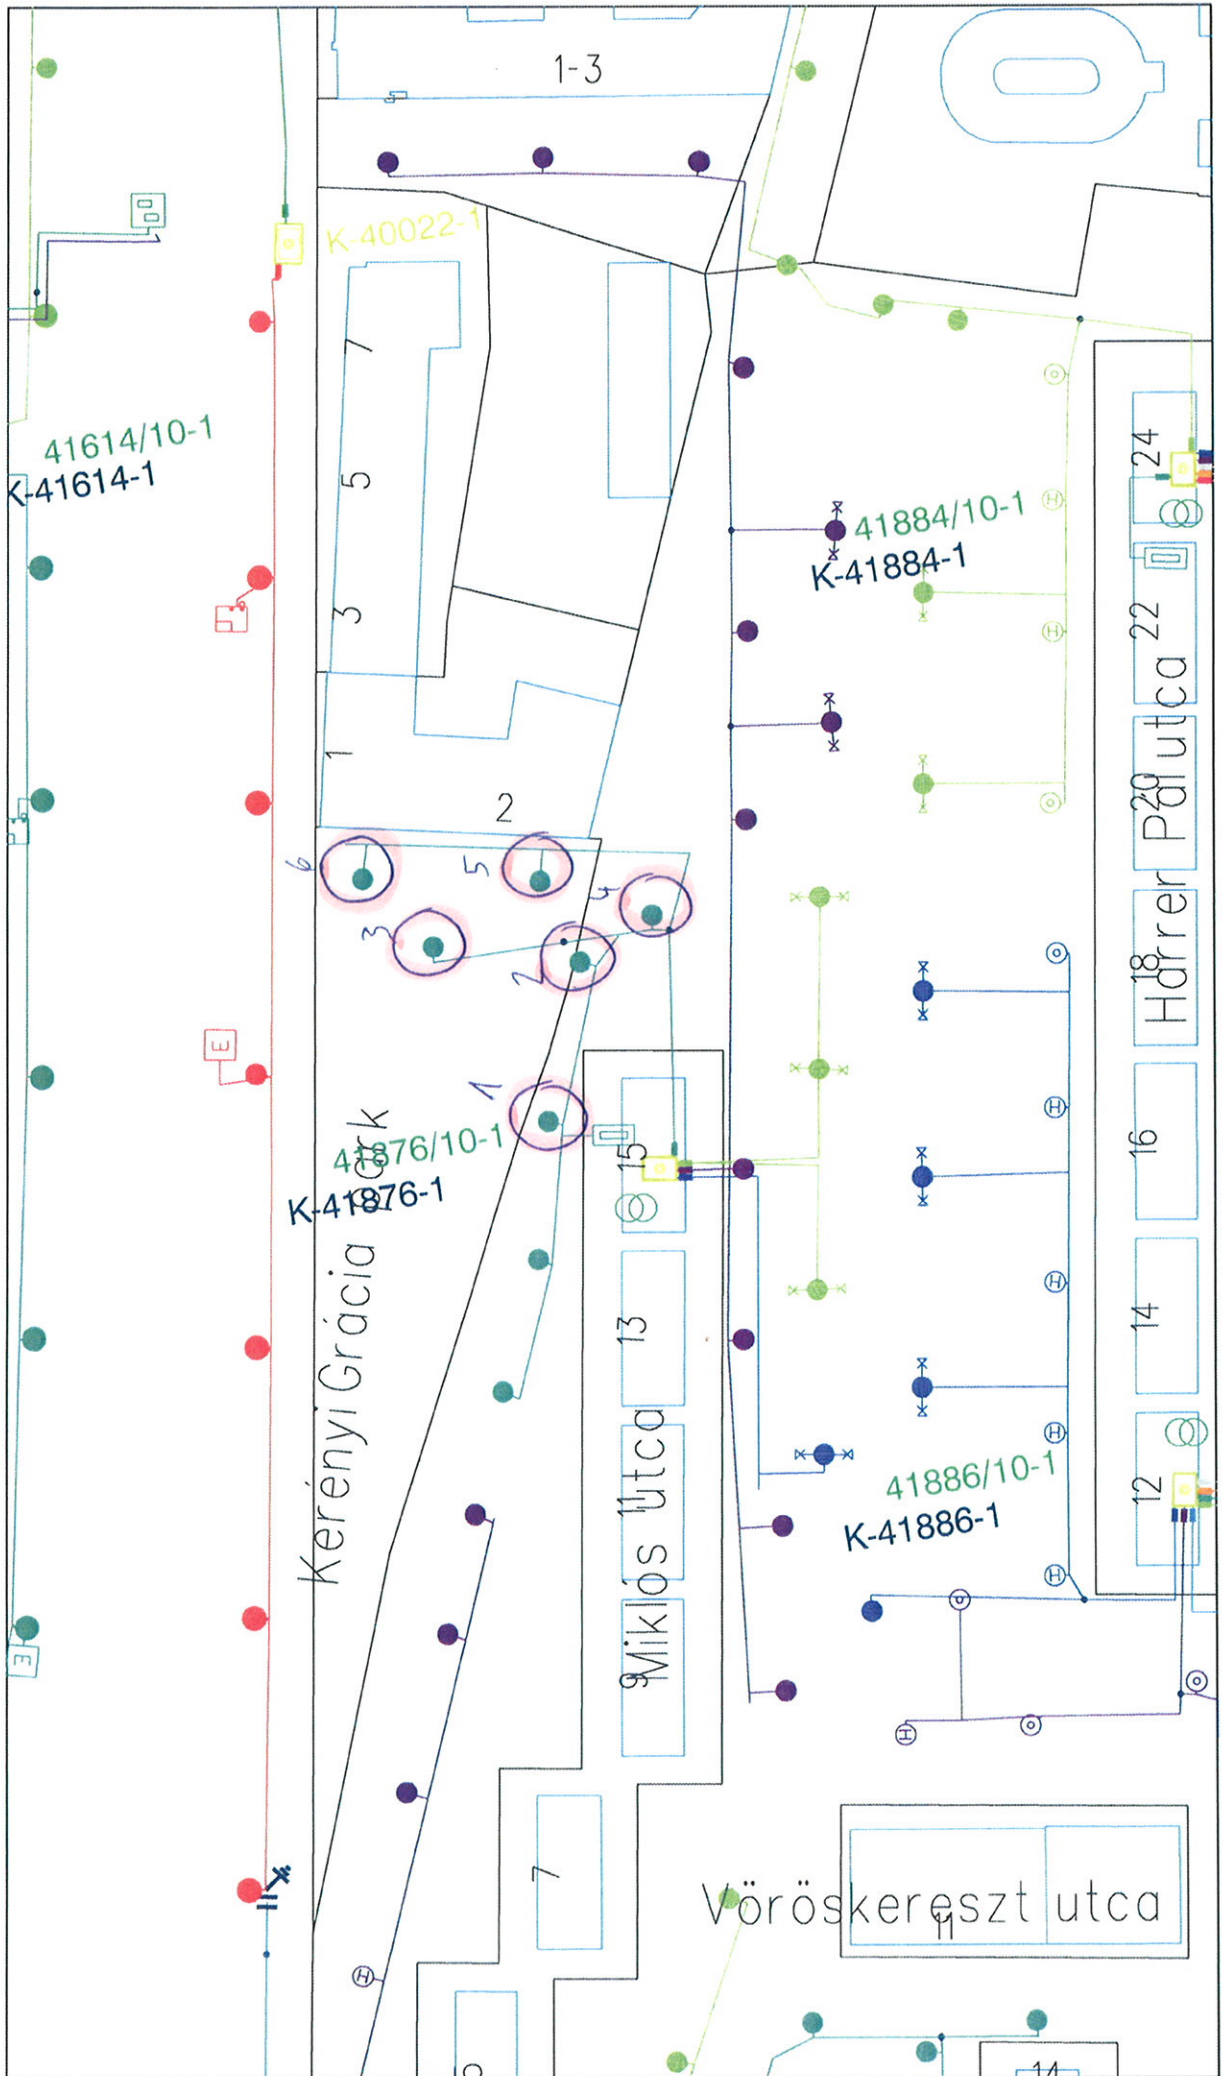

11/1/81 Noisyriiget park 34dB 10cm

III/91 Naqyisiget park 34 olb 10 w 100/70/4P

10b 10m

111/72 Mókus utca

11/26 Bebo Károly utca 4 old 10 m

III/25 Árpád fejedelem útja 40b 10 ar

6db 10m-es Zógé

III/35 Kóbar utca

111/35 Kabar utca

11 db 10 m

III/36 Lakótelep utca 2db 10ca

0,5 km

III/74 Lajos utca 5db 10m erősített főtávval ESMA

906 10m KSUR

111/72 Mókus utca

III/2 Miklós utca

Gdb 10m

23db 10m KSR

111/13 Kerek utca

111/43 Laktonya utca 250b 10m KSVR

III/30 Búvár utca 15db 10m KSVR