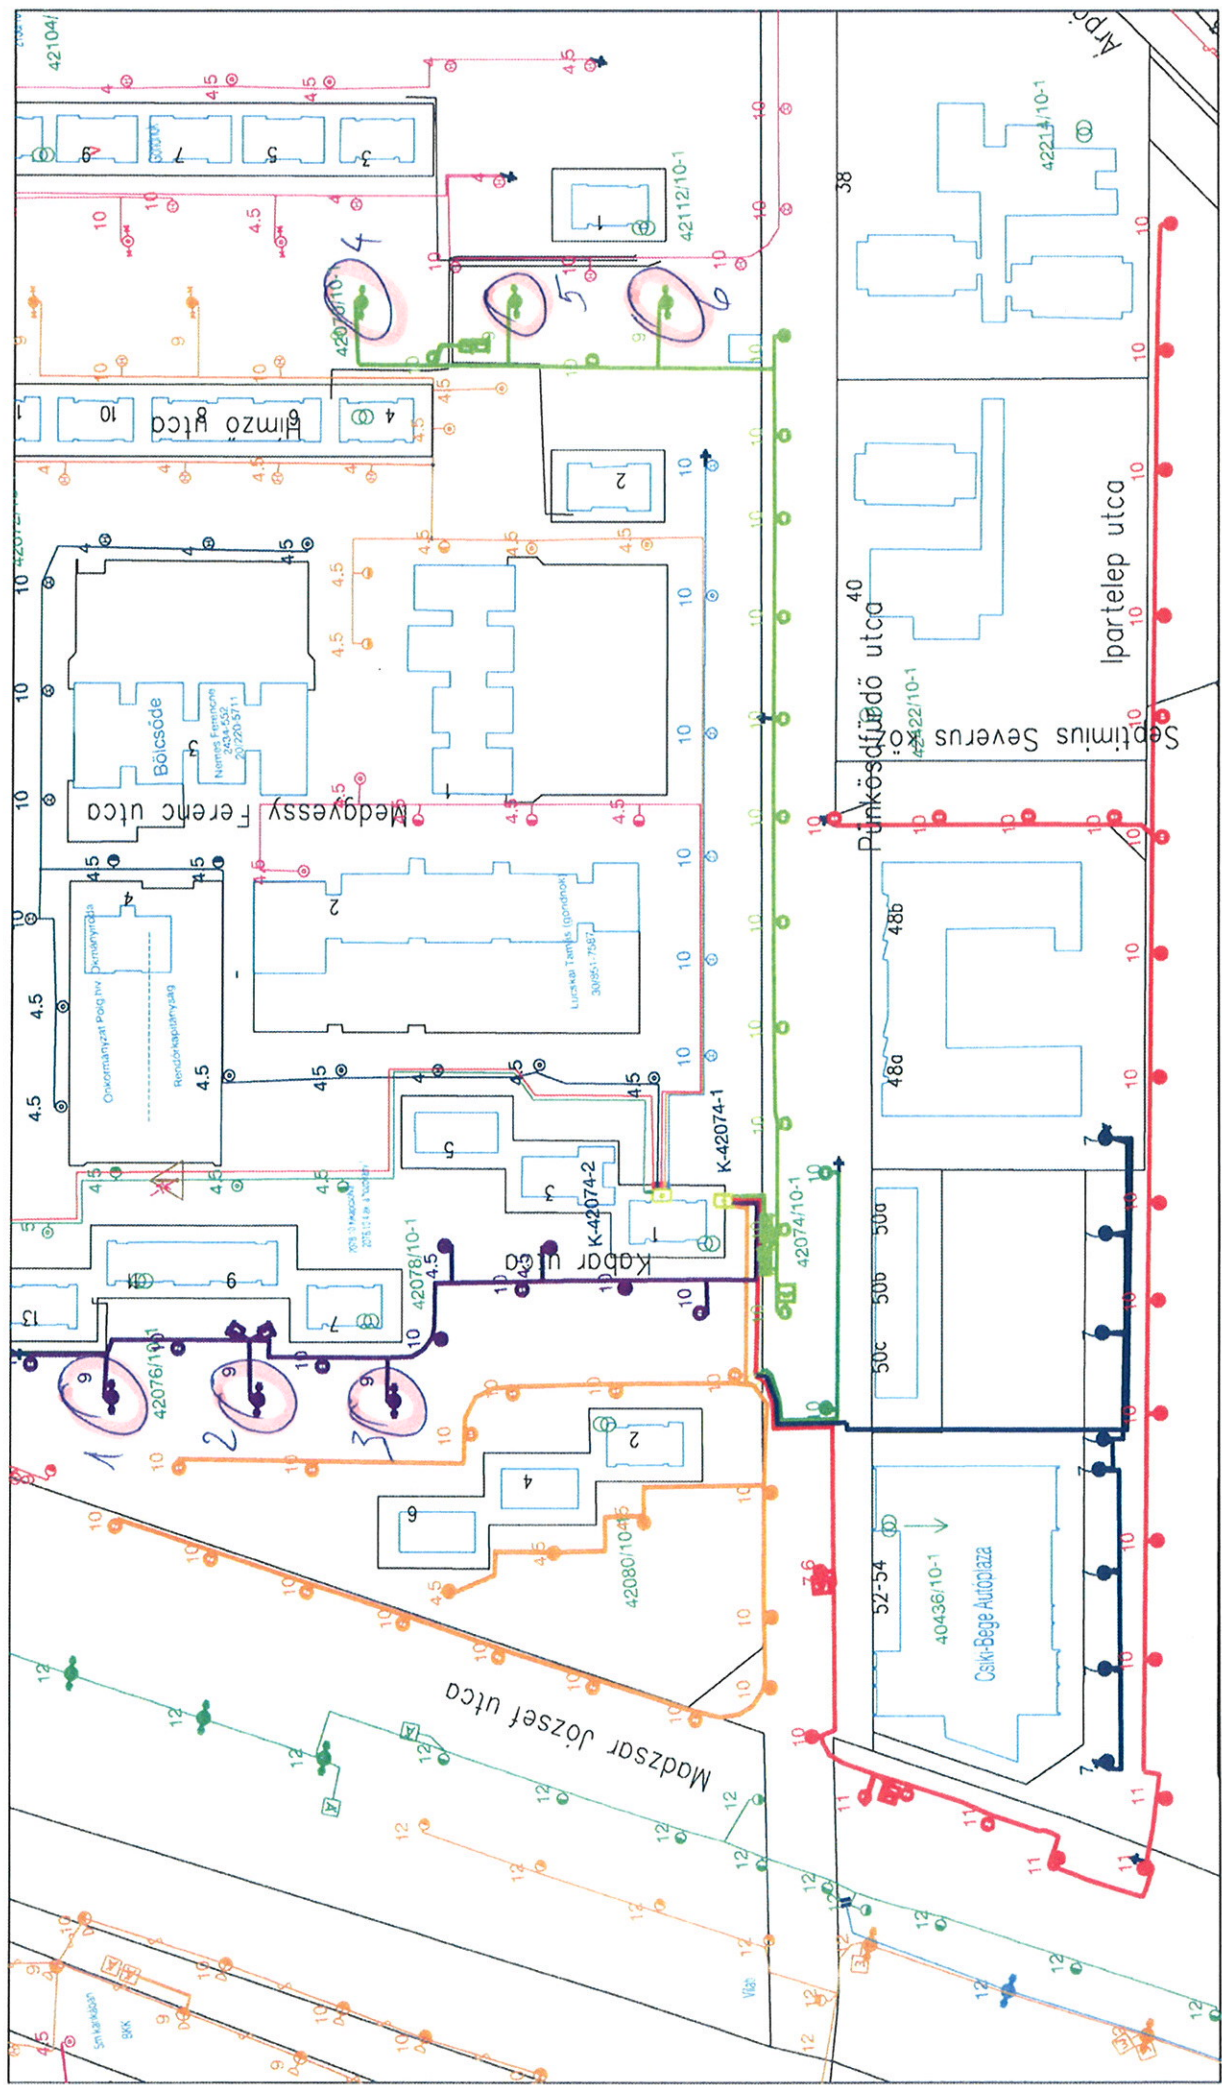

11/1/81 Noisyriiget park 34dB 10cm

III/91 Naqyisiget park 34 olb 10 w 100/70/4P

10b 10m

111/72 Mókus utca

11/26 Bebo Károly utca 4 old 10 m

III/25 Árpád fejedelem útja 40b 10 ar

6db 10m-es Zógé

III/35 Kóbar utca

111/35 Kabar utca

11 db 10 m

III/36 Lakótelep utca 2db 10ca

0,5 km

III/74 Lajos utca 5db 10m erősített főtávval ESMA

906 10m KSUR

111/72 Mókus utca

III/2 Miklós utca

Gdb 10m

23db 10m KSR

111/13 Kerek utca

111/43 Laktonya utca 250b 10m KSVR

III/30 Búvár utca 15db 10m KSVR