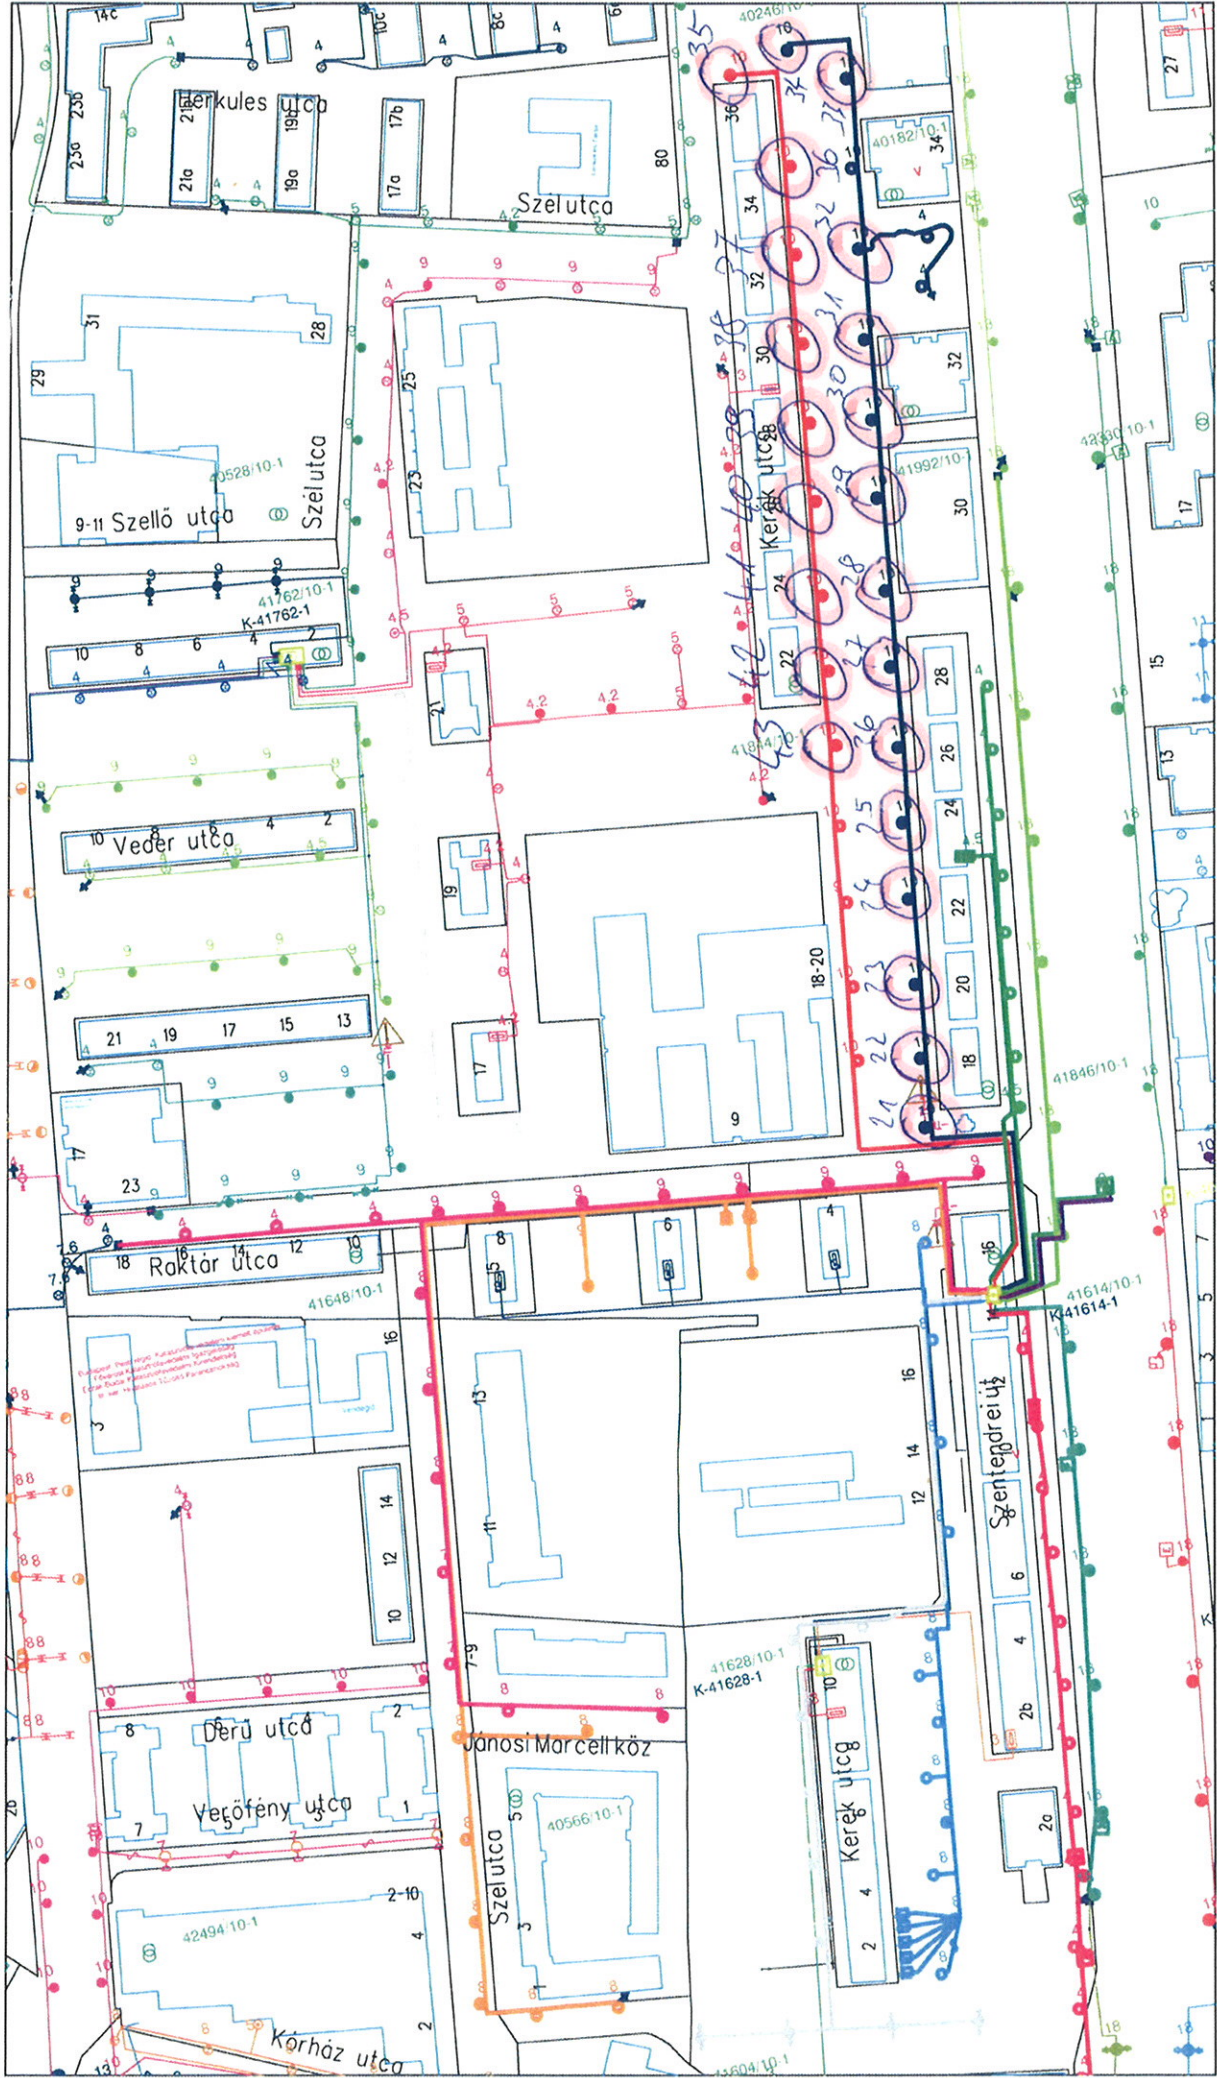

11/1/81 Noisyriiget park 34dB 10cm

III/91 Naqyisiget park 34 olb 10 w 100/70/4P

10b 10m

111/72 Mókus utca

11/26 Bebo Károly utca 4 old 10 m

III/25 Árpád fejedelem útja 40b 10 ar

6db 10m-es Zógé

III/35 Kóbar utca

111/35 Kabar utca

11 db 10 m

III/36 Lakótelep utca 2db 10ca

0,5 km

III/74 Lajos utca 5db 10m erősített főtávval ESMA

906 10m KSUR

111/72 Mókus utca

III/2 Miklós utca

Gdb 10m

23db 10m KSR

111/13 Kerek utca

111/43 Laktonya utca 250b 10m KSVR

III/30 Búvár utca 15db 10m KSVR