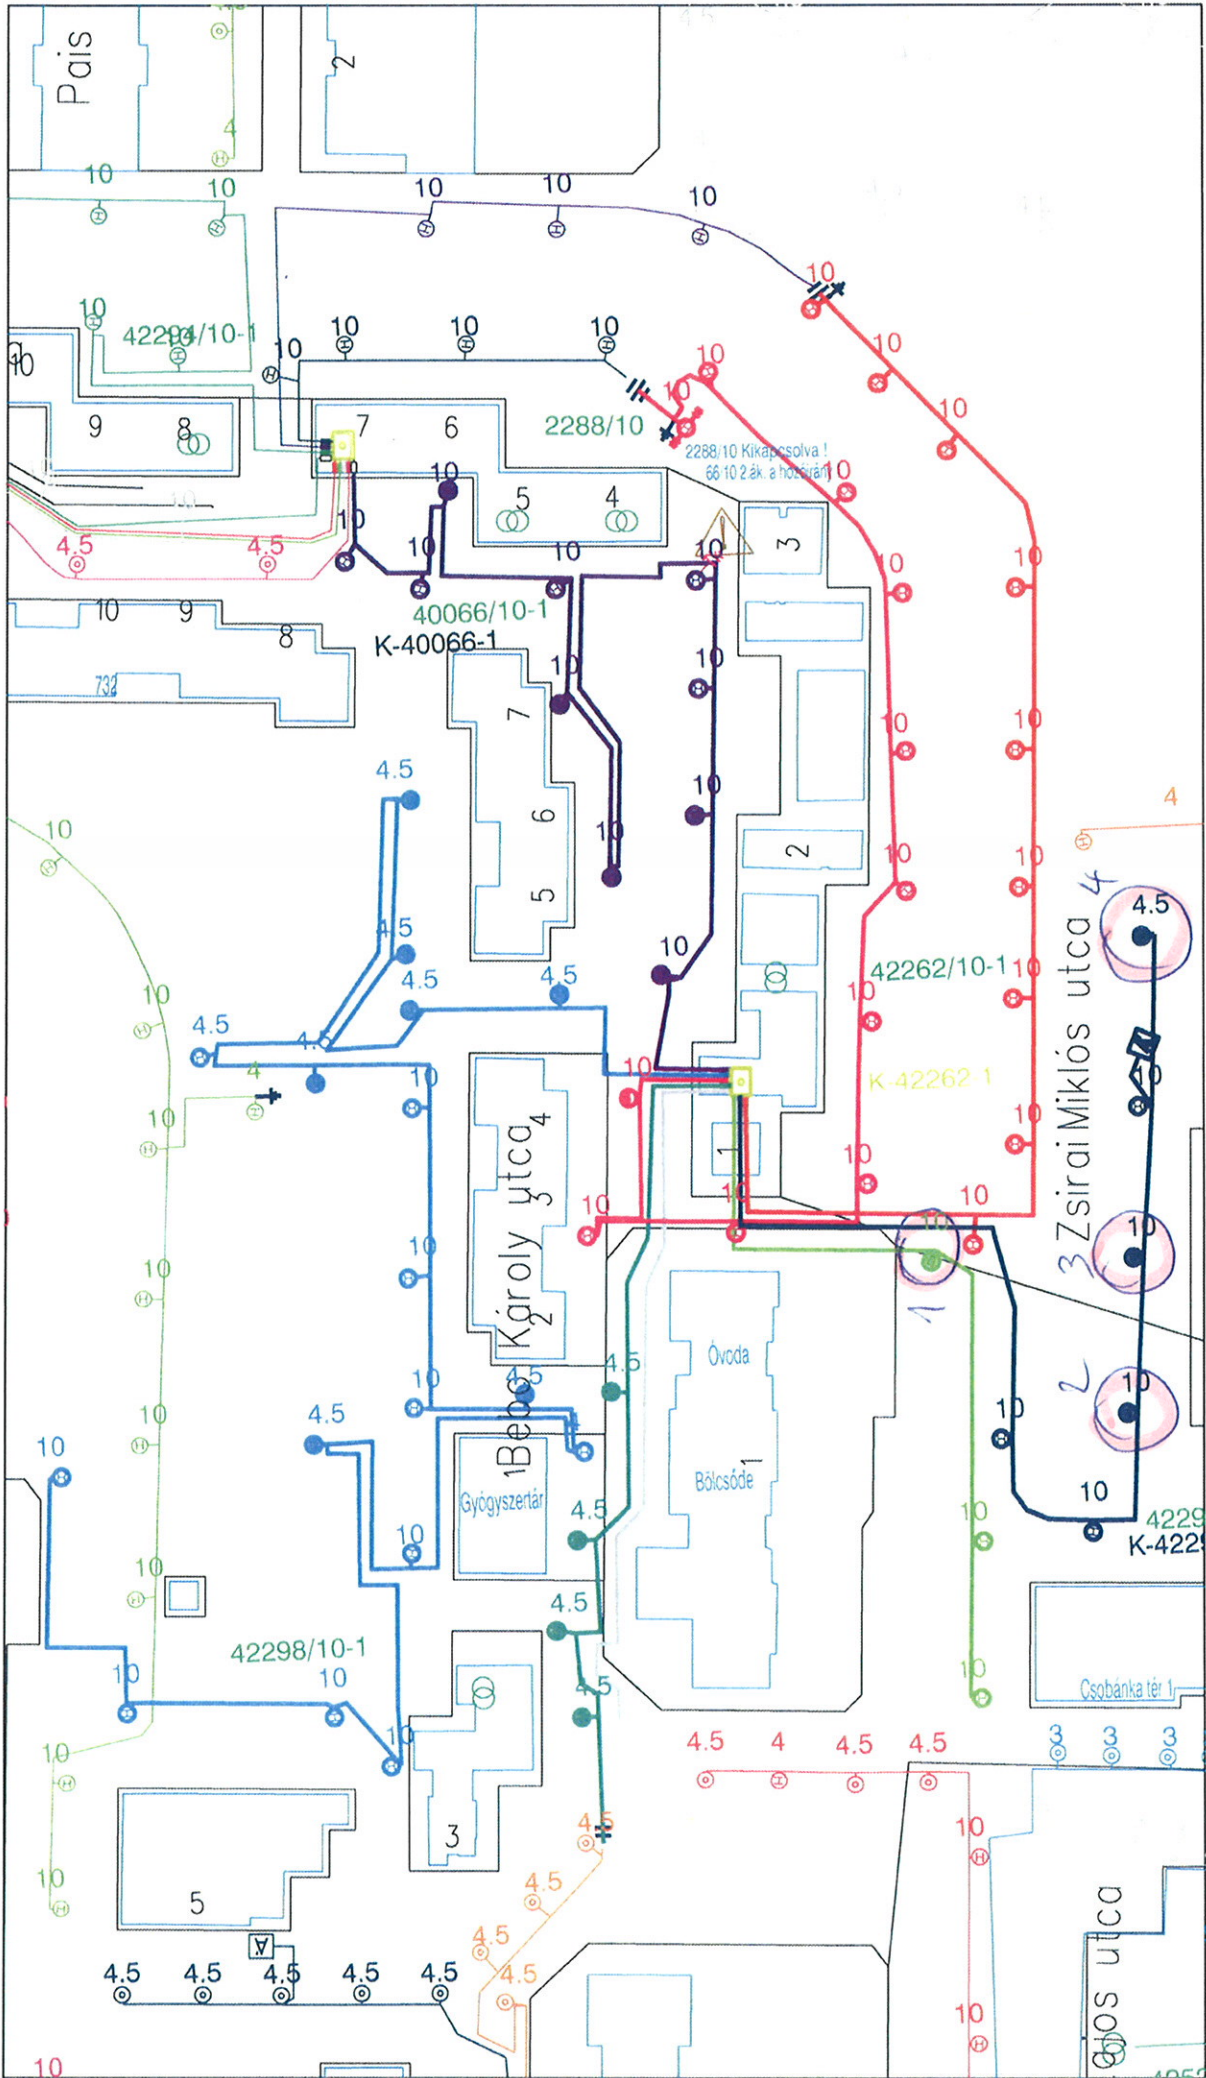

11/1/81 Noisyriiget park 34dB 10cm

III/91 Naqyisiget park 34 olb 10 w 100/70/4P

10b 10m

111/72 Mókus utca

11/26 Bebo Károly utca 4 old 10 m

III/25 Árpád fejedelem útja 40b 10 ar

6db 10m-es Zógé

III/35 Kóbar utca

111/35 Kabar utca

11 db 10 m

III/36 Lakótelep utca 2db 10ca

0,5 km

III/74 Lajos utca 5db 10m erősített főtávval ESMA

906 10m KSUR

111/72 Mókus utca

III/2 Miklós utca

Gdb 10m

23db 10m KSR

111/13 Kerek utca

111/43 Laktonya utca 250b 10m KSVR

III/30 Búvár utca 15db 10m KSVR