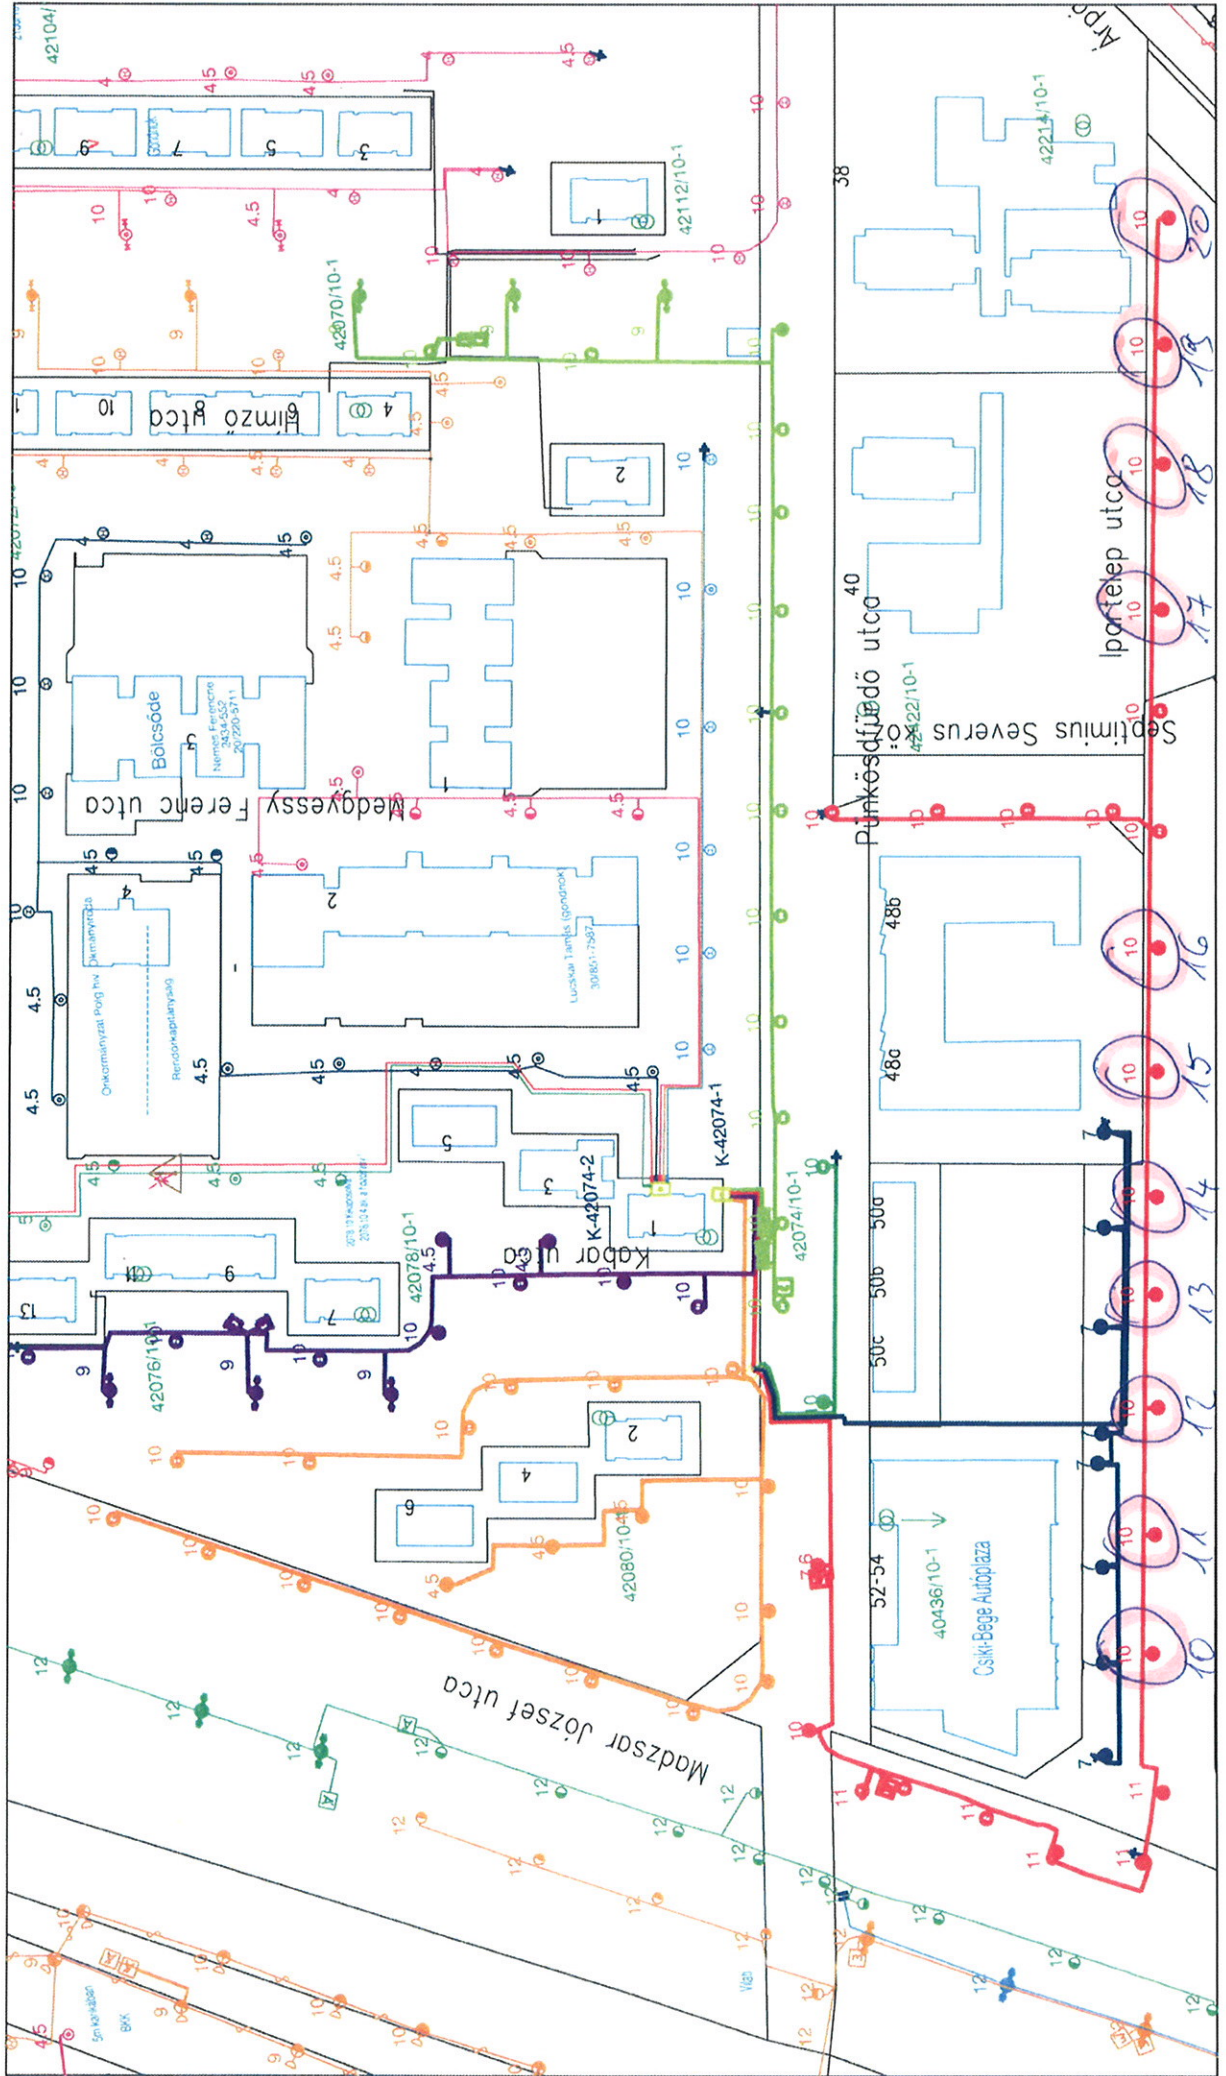

11/1/81 Noisyriiget park 34dB 10cm

III/91 Naqyisiget park 34 olb 10 w 100/70/4P

10b 10m

111/72 Mókus utca

11/26 Bebo Károly utca 4 old 10 m

III/25 Árpád fejedelem útja 40b 10 ar

6db 10m-es Zógé

III/35 Kóbar utca

111/35 Kabar utca

11 db 10 m

III/36 Lakótelep utca 2db 10ca

0,5 km

III/74 Lajos utca 5db 10m erősített főtávval ESMA

906 10m KSUR

111/72 Mókus utca

III/2 Miklós utca

Gdb 10m

23db 10m KSR

111/13 Kerek utca

111/43 Laktonya utca 250b 10m KSVR

III/30 Búvár utca 15db 10m KSVR