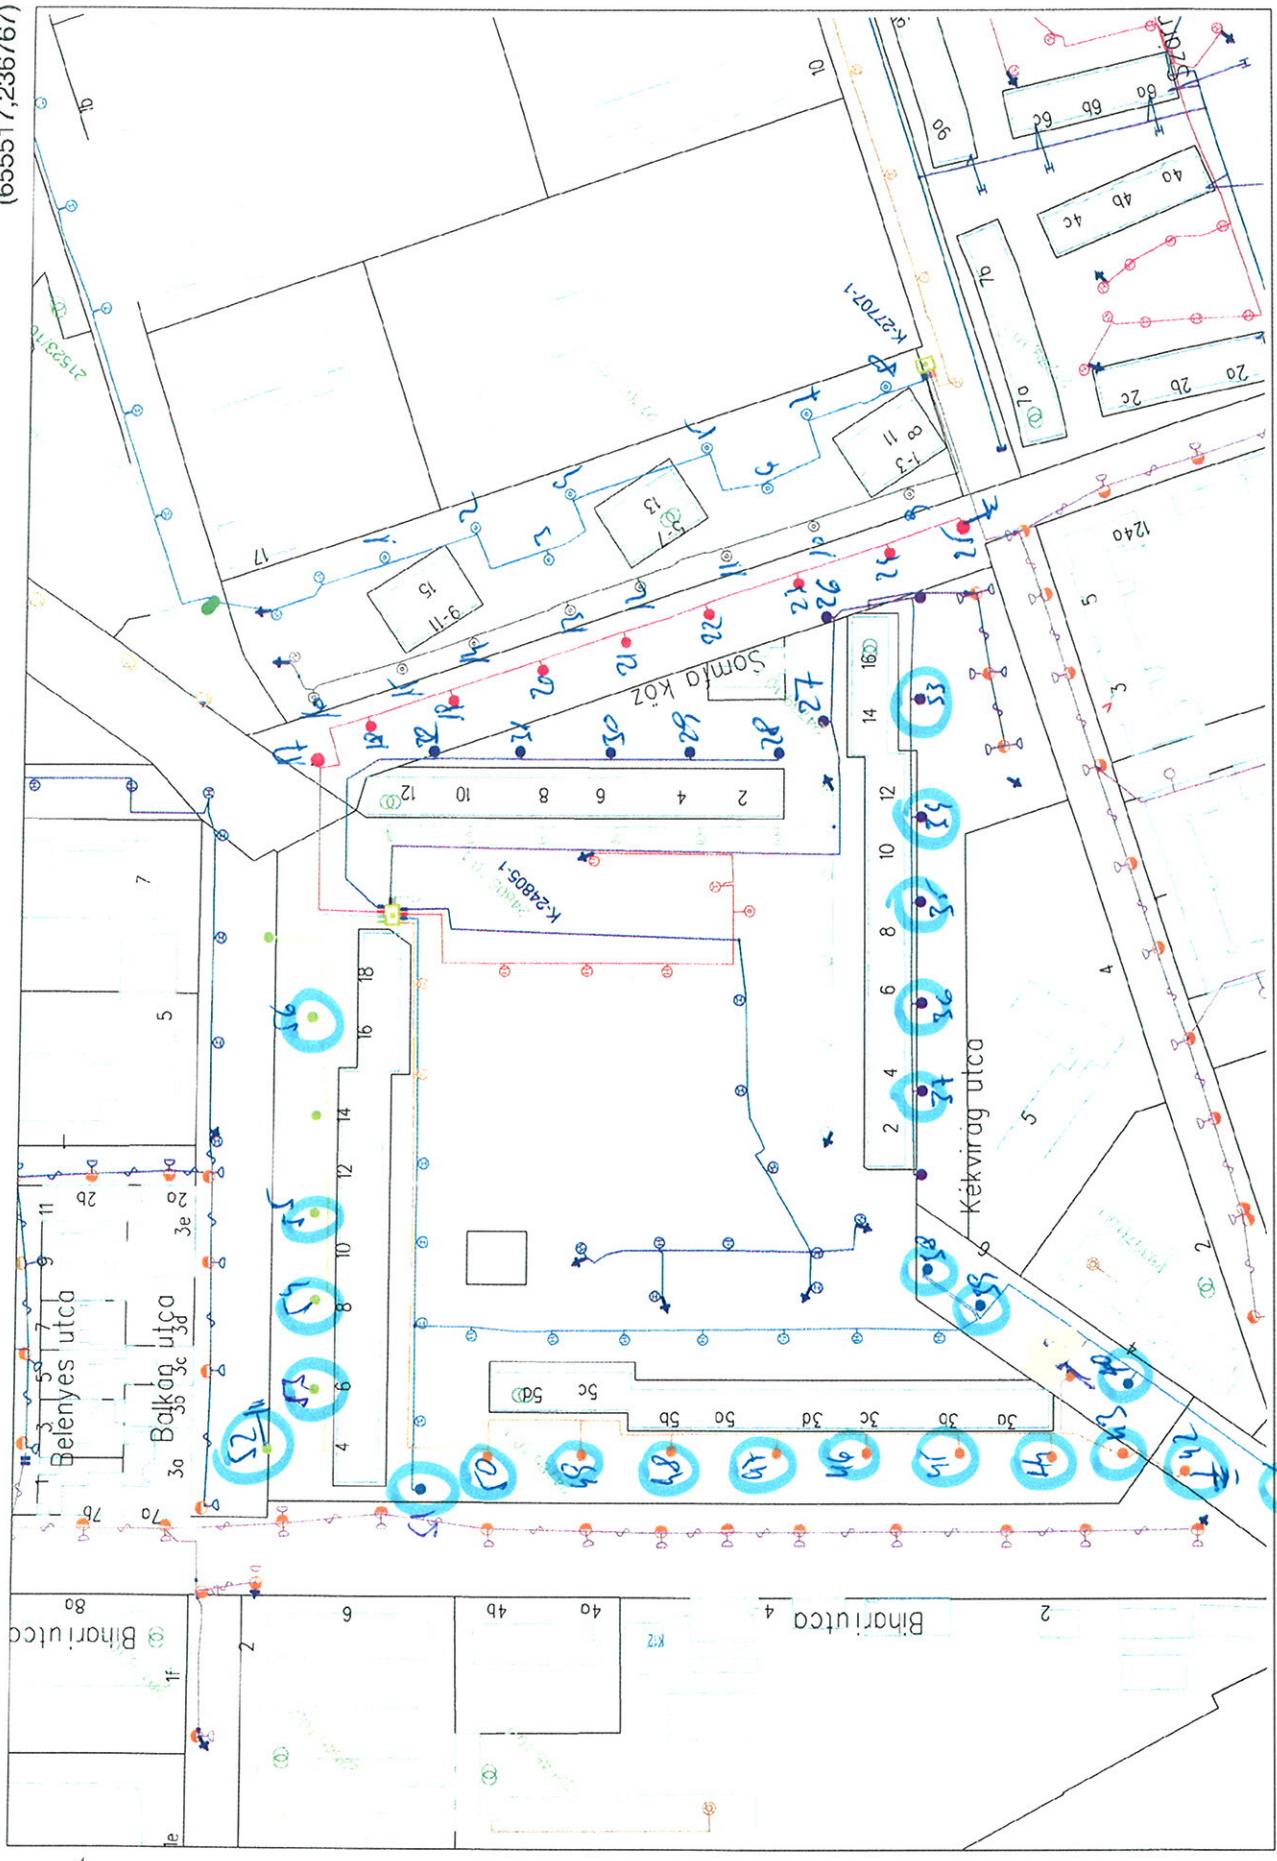

EEGIS

X/9.

2020.01.17 13:29:50 - M=1:2000

X. Kékvirág u., Bihari u., Balkán u. 24 db 100/76/4P

(655517,236767)

1

(654891,236136)

Pintér László (BDK Kft.)

1

ELMŰ - ÉMÁSZ