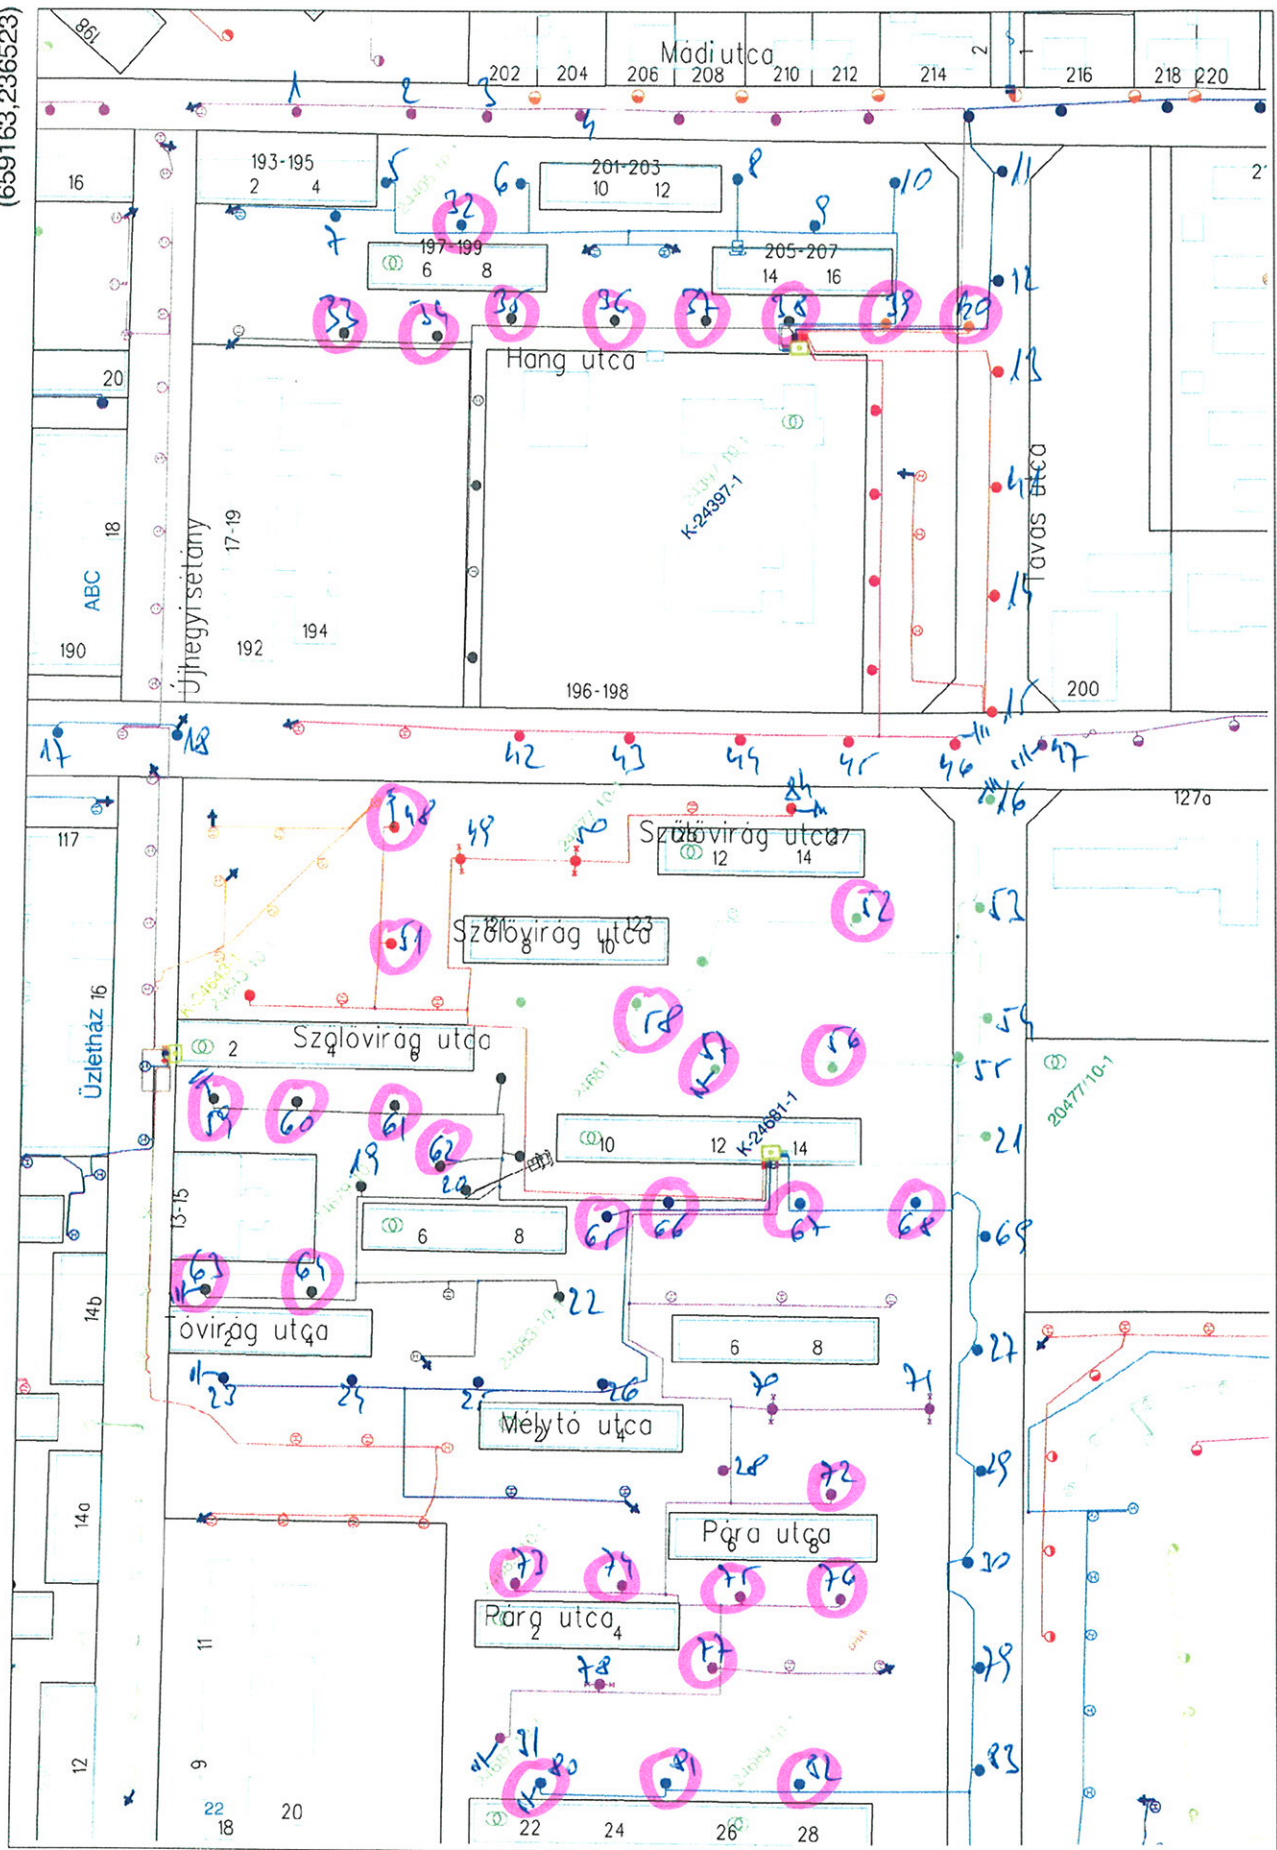

1

(658528,235903)

Pintér László (BDK Kft.)

2

X. Madi utca, Hangy, Harvato, Szőlővirág, Pára u., 34db 110/76/4P

EEGIS X/16.

2020.01.17 14:20:20 - M=1:2000

(659163,236523)