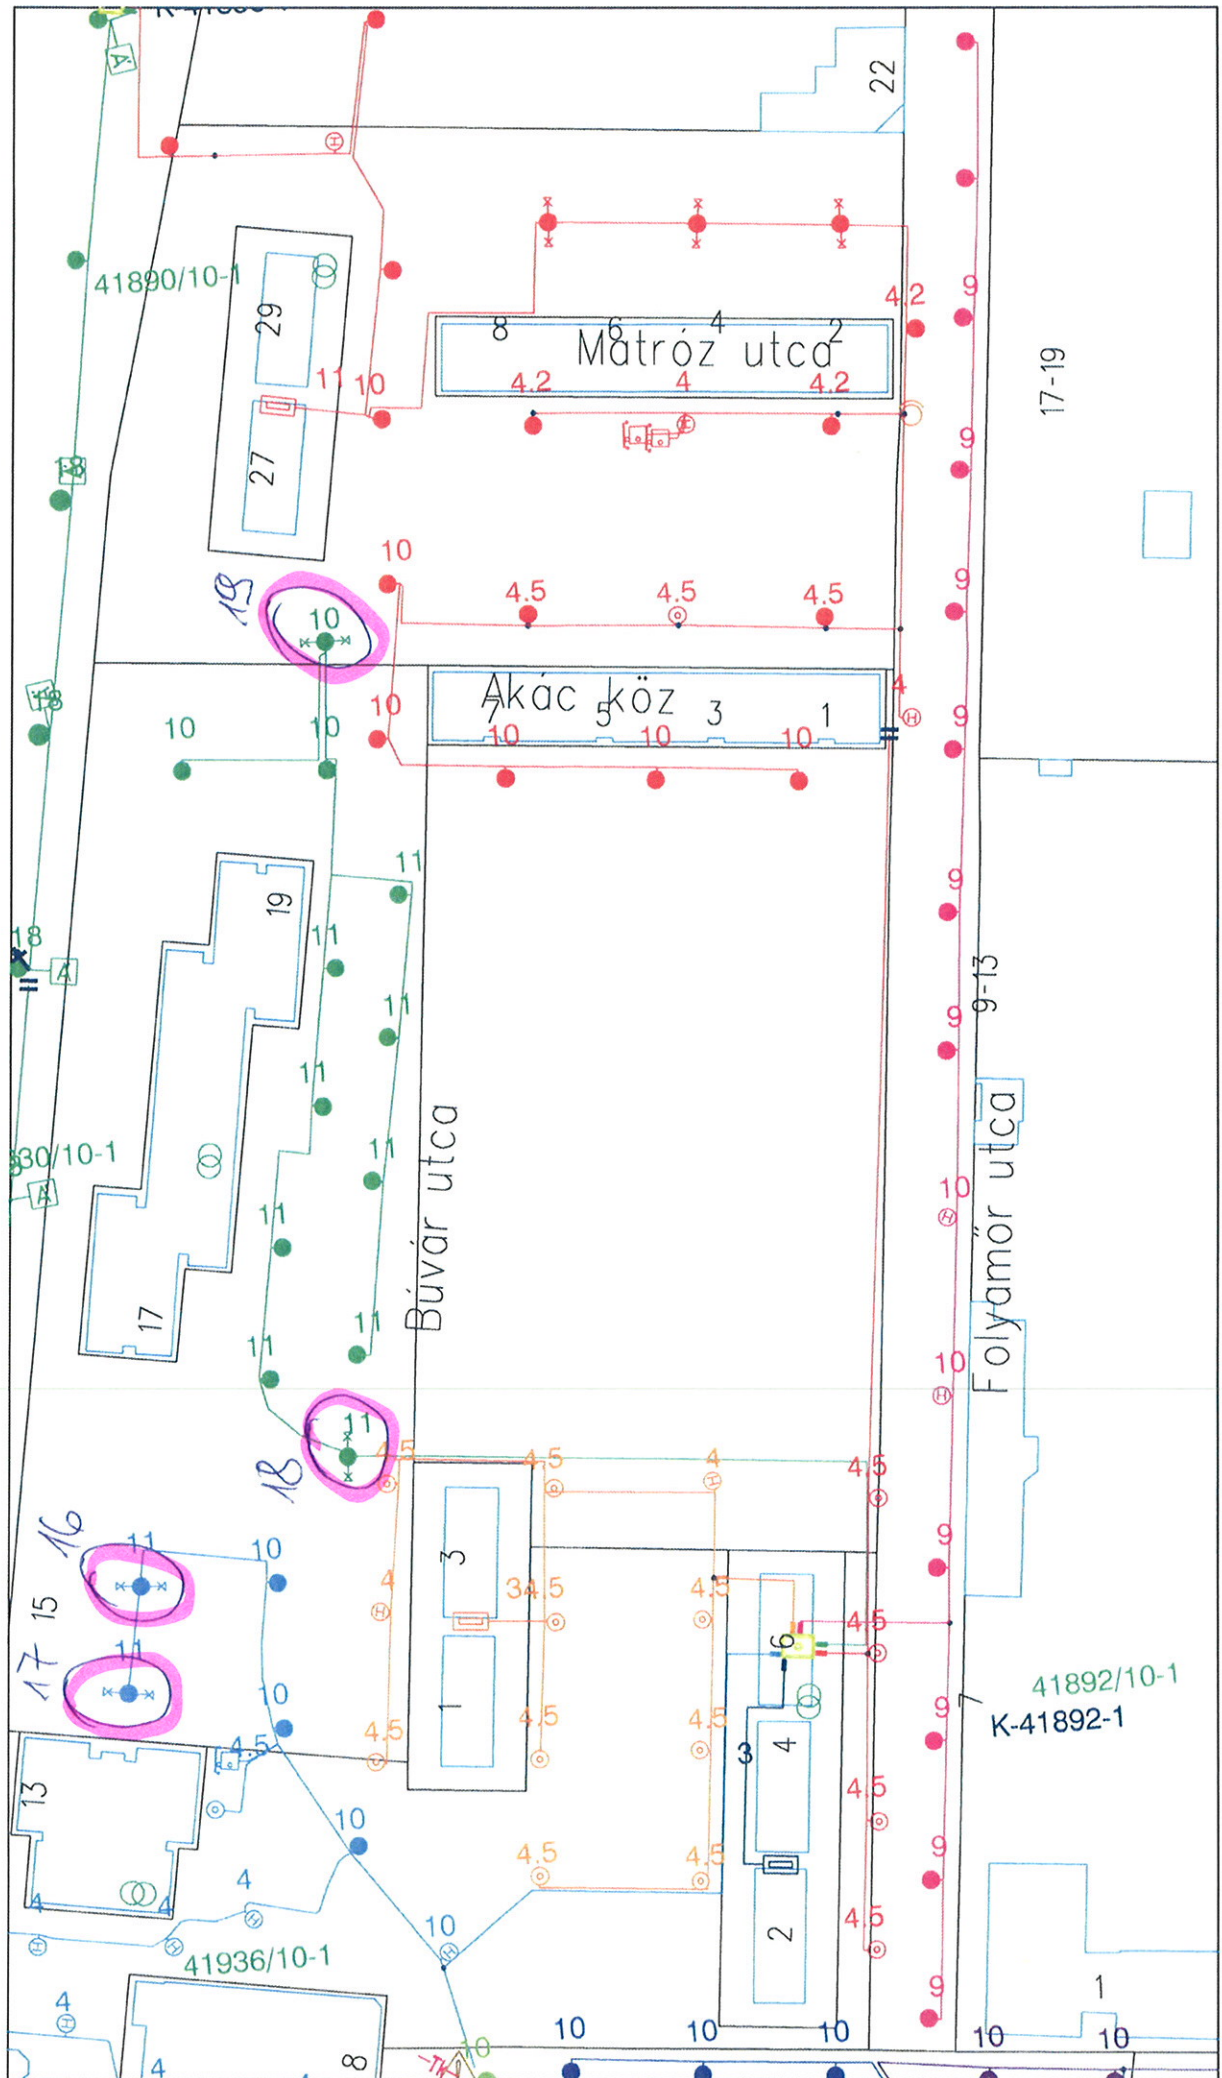

111/35 Kabos utca

306 11 m

4db 11 m Zögé

III/30 Búvár utca

17-19

9-13

41892/10-1  
K-41892-1

X. Lovágó u, Dombtető, Aggágyfejts, Szövösneh, Lenfonó, Banyató 21d5 110/76/4P