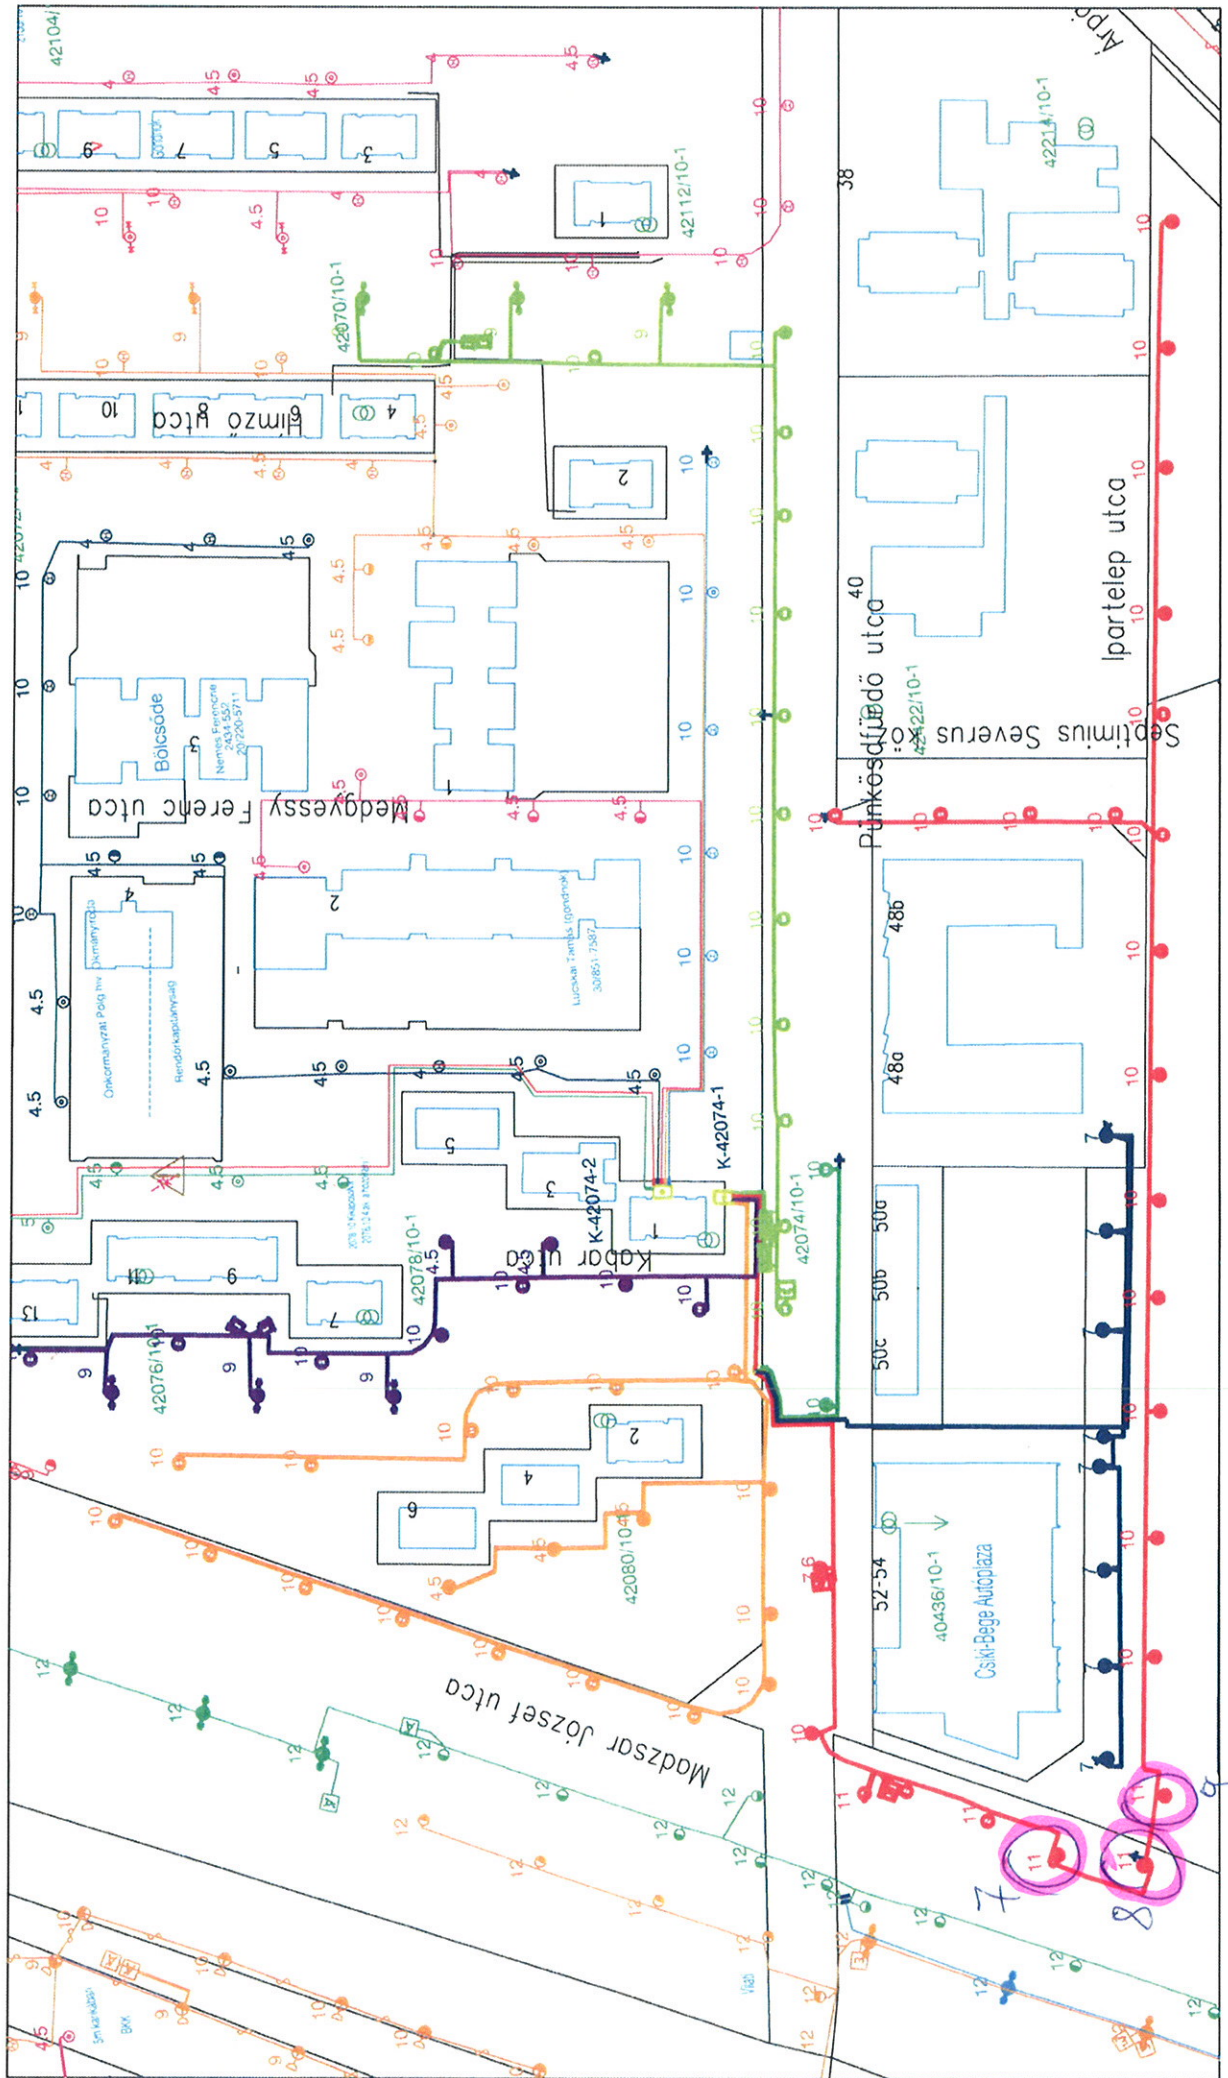

111/35 Kabos utca

306 11 m

4db 11 m Zögé

III/30 Búvár utca

17-19

9-13

41892/10-1  
K-41892-1

X. Lovágó u, Dombtető, Aggágyfejts, Szövösneh, Lenfonó, Banyató 21d5 110/76/4P