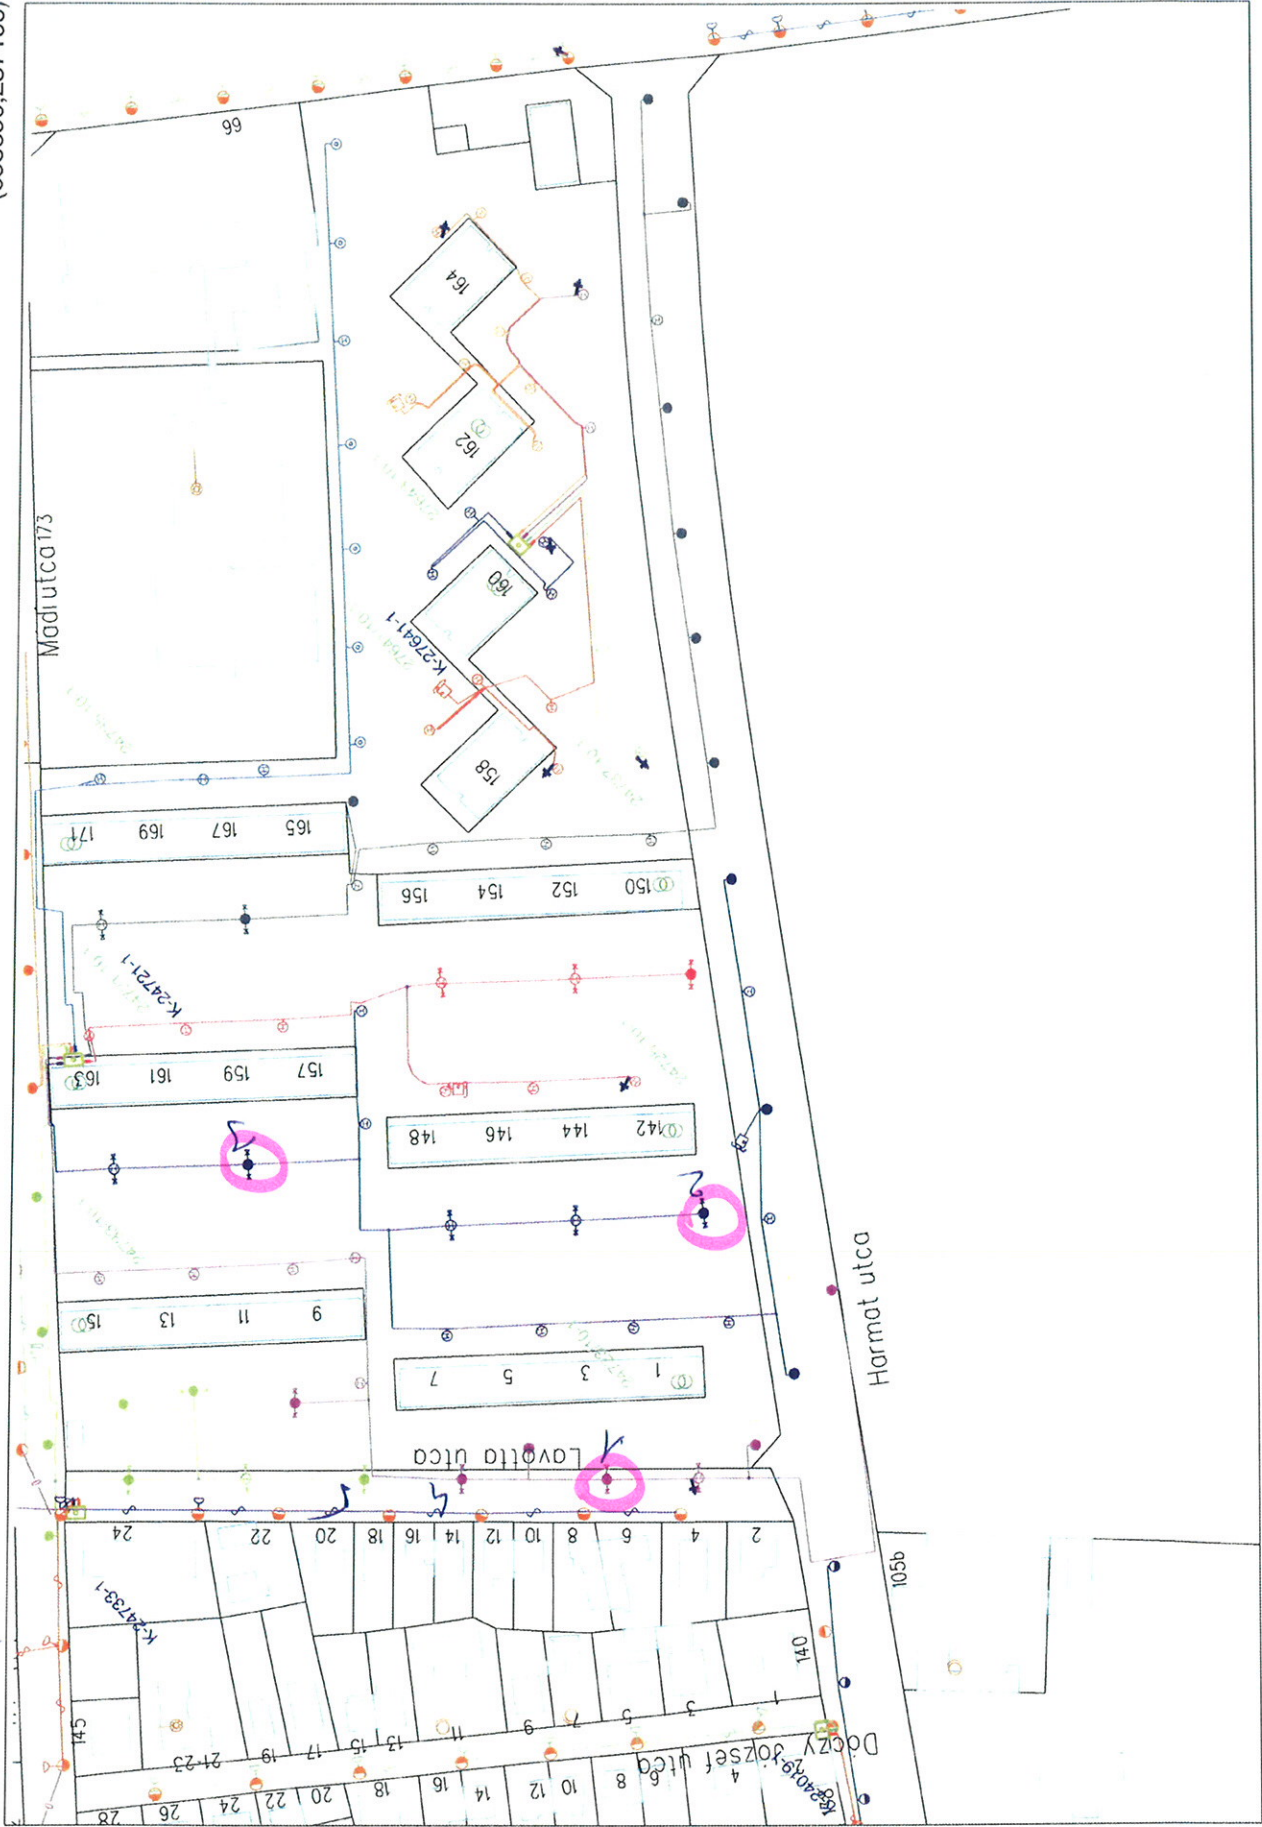

ELMŰ - ÉMÁSZ

(657662,236833)  
Pintér László (BDK Kft.)

X. Lovotta u. 3db 110/76/4P

EEGIS

X/22

2020.01.20 14:53:19 - M= 1 : 2000

(658690,237100)

1