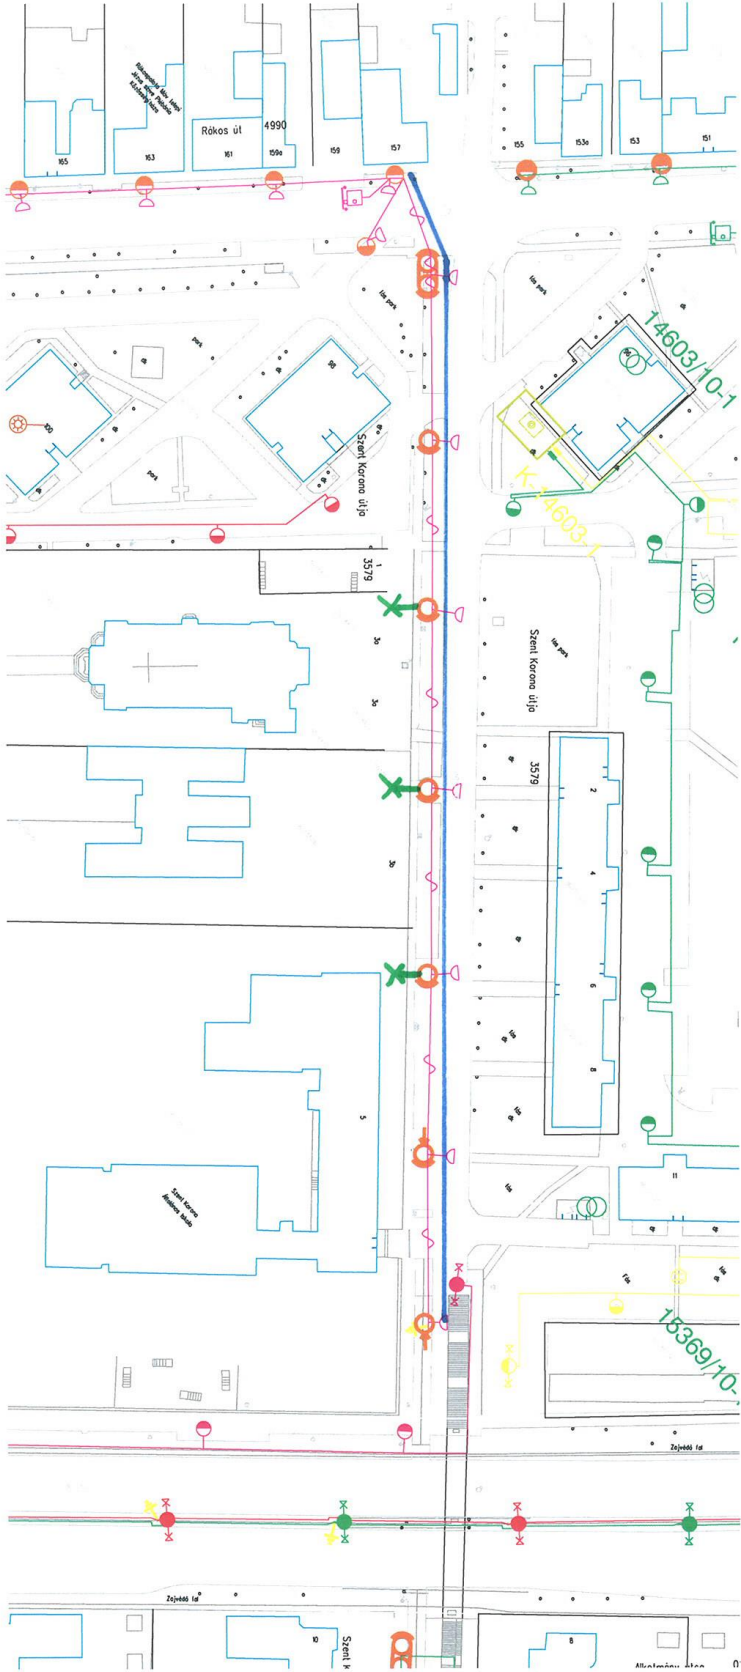

XU. K-11491-1

— 220m NFA 2x25 mm<sup>2</sup>  
X — 3 db. LAMPA TEST