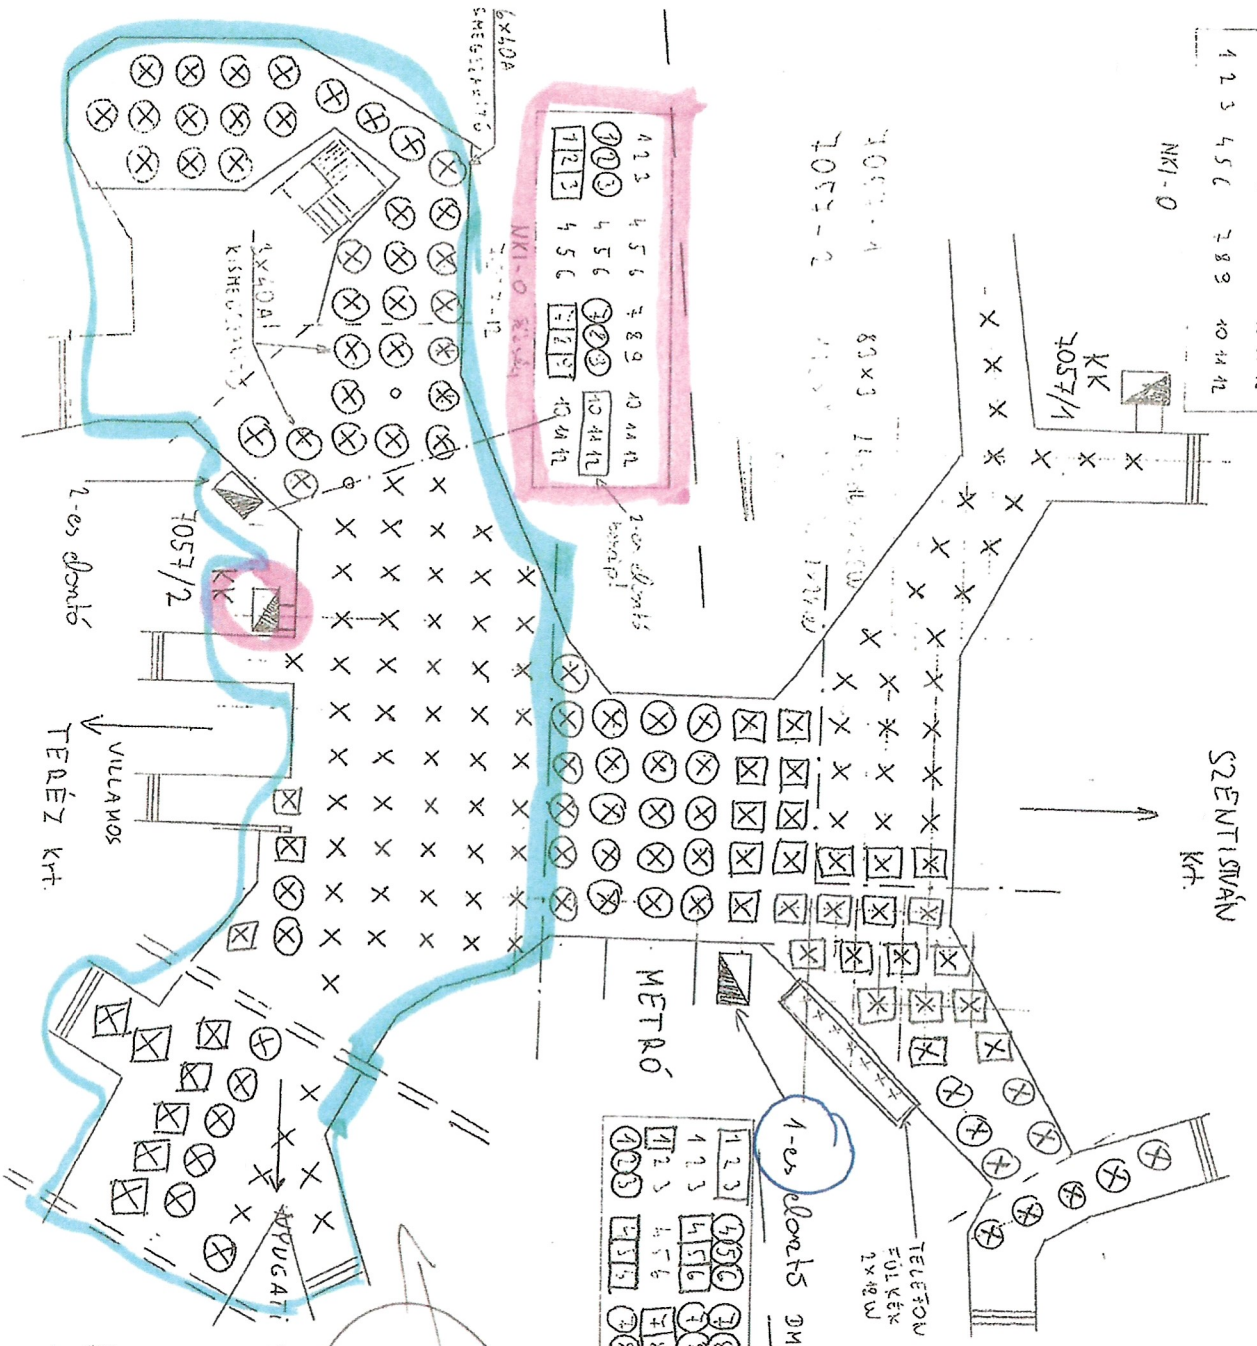

11
 nyugati tér
 aluljáró

FS kint
 U2 busz
 betárolás?

35/35 pvc or smoo kint
 lefelé

12 kint
 - 2 áthelyezés
 kérés

1 2 3	4 5 6	7 8 9	10 11 12
1 2 3	4 5 6	7 8 9	10 11 12
1 2 3	4 5 6	7 8 9	10 11 12

NKI-0

KK
1057/1

1057-1
1057-2

1 2 3	4 5 6	7 8 9	10 11 12
1 2 3	4 5 6	7 8 9	10 11 12
1 2 3	4 5 6	7 8 9	10 11 12

NKI-0

1 2 3	4 5 6	7 8 9	10 11 12
1 2 3	4 5 6	7 8 9	10 11 12
1 2 3	4 5 6	7 8 9	10 11 12

1-es szomsz. DM II

VÁCI ÚT

336 ill
2 x 28 W

5 x 3 W
olajszálas kályva

Nyugati tér 1.

2012. 10. 11.

46

(11) Vi. f. ager ...