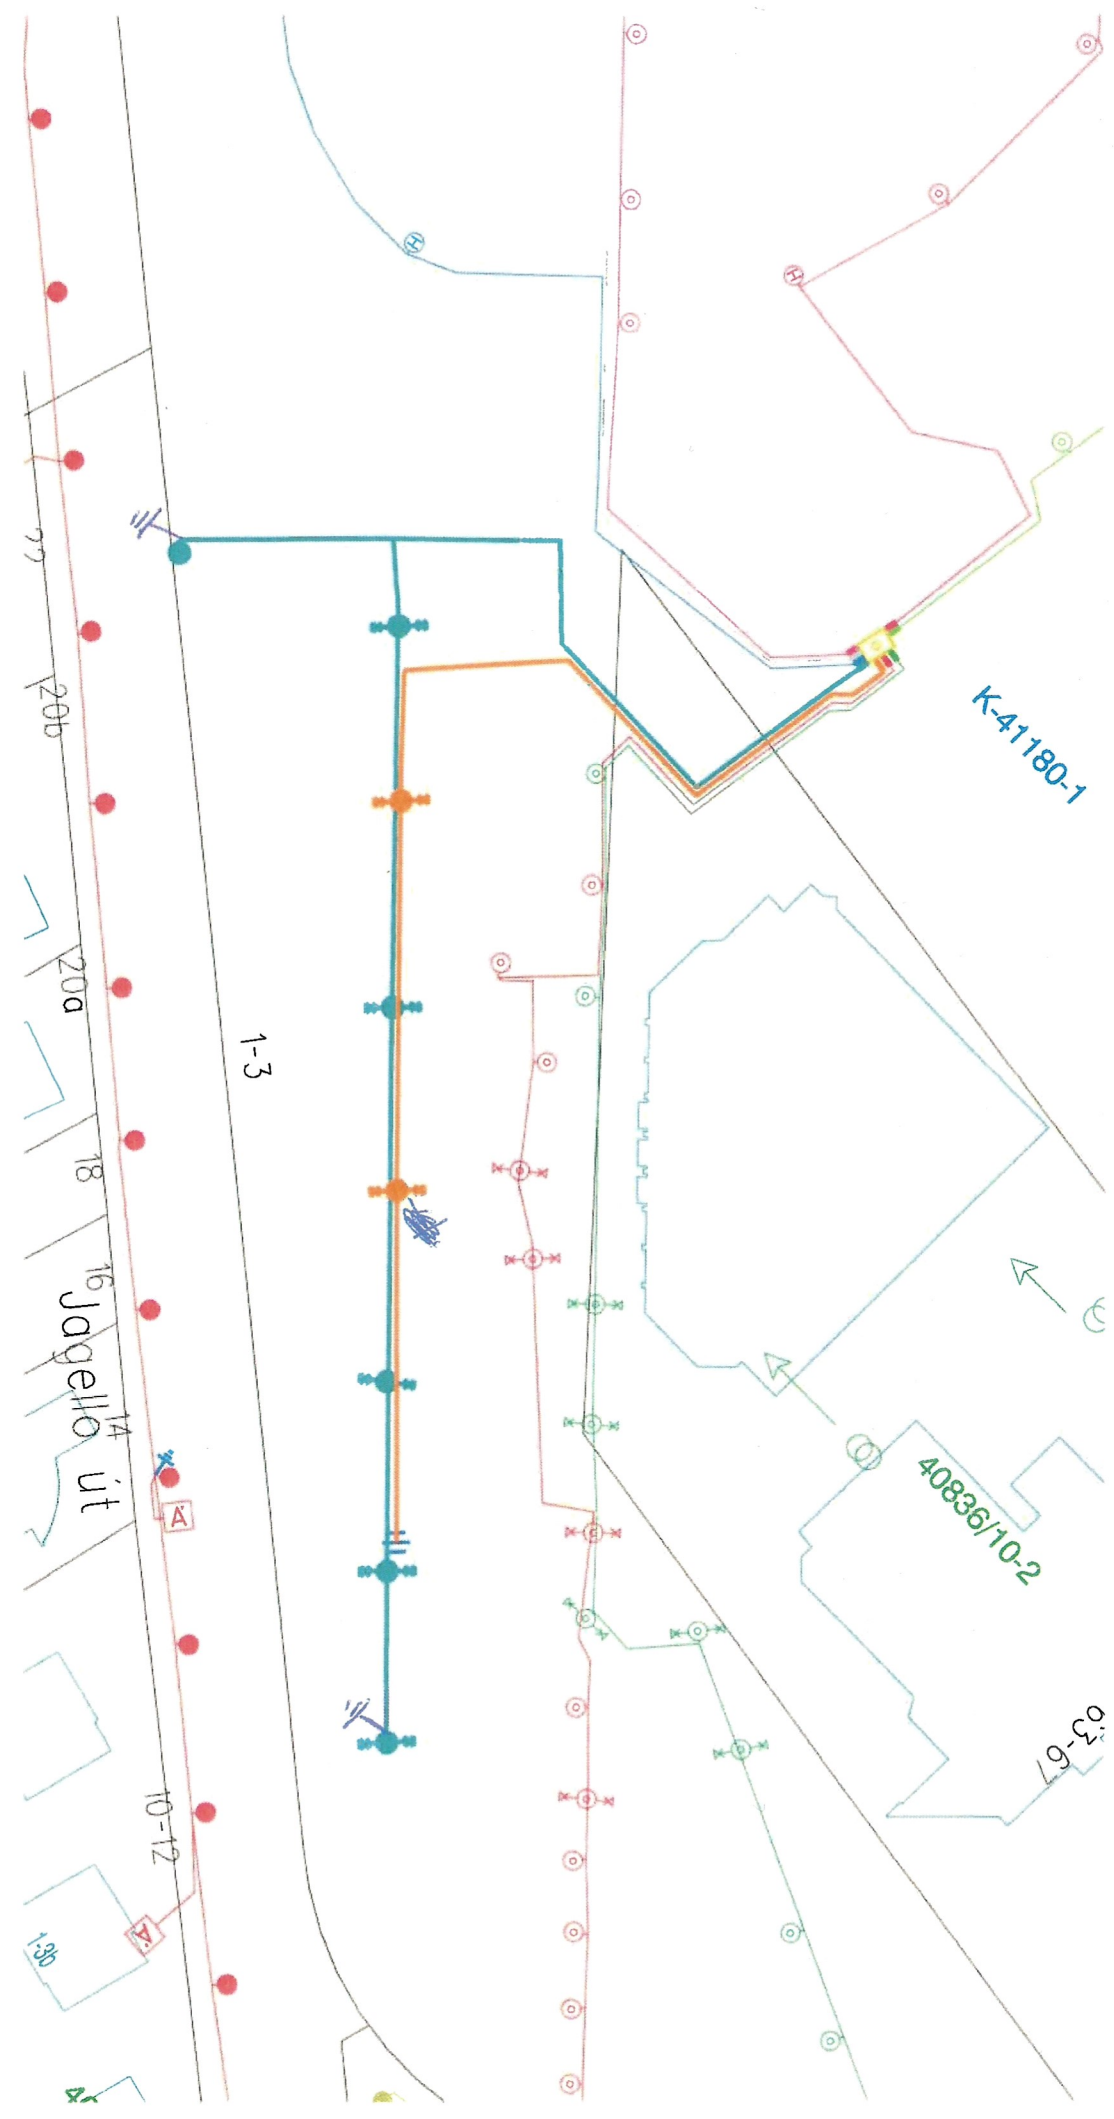

④ XII Jagello' ut 1-3 / Ramhalsi
 L-41180-1

Koisk AIL 242 m PVC 25/25 (1984.01.01)
 Norvus AIL 221 m PVC 25/25

1-3

K-41180-1

40836/10-2

03-67

Jagello' ut

20b

20a

18

16

14

10-12

13b