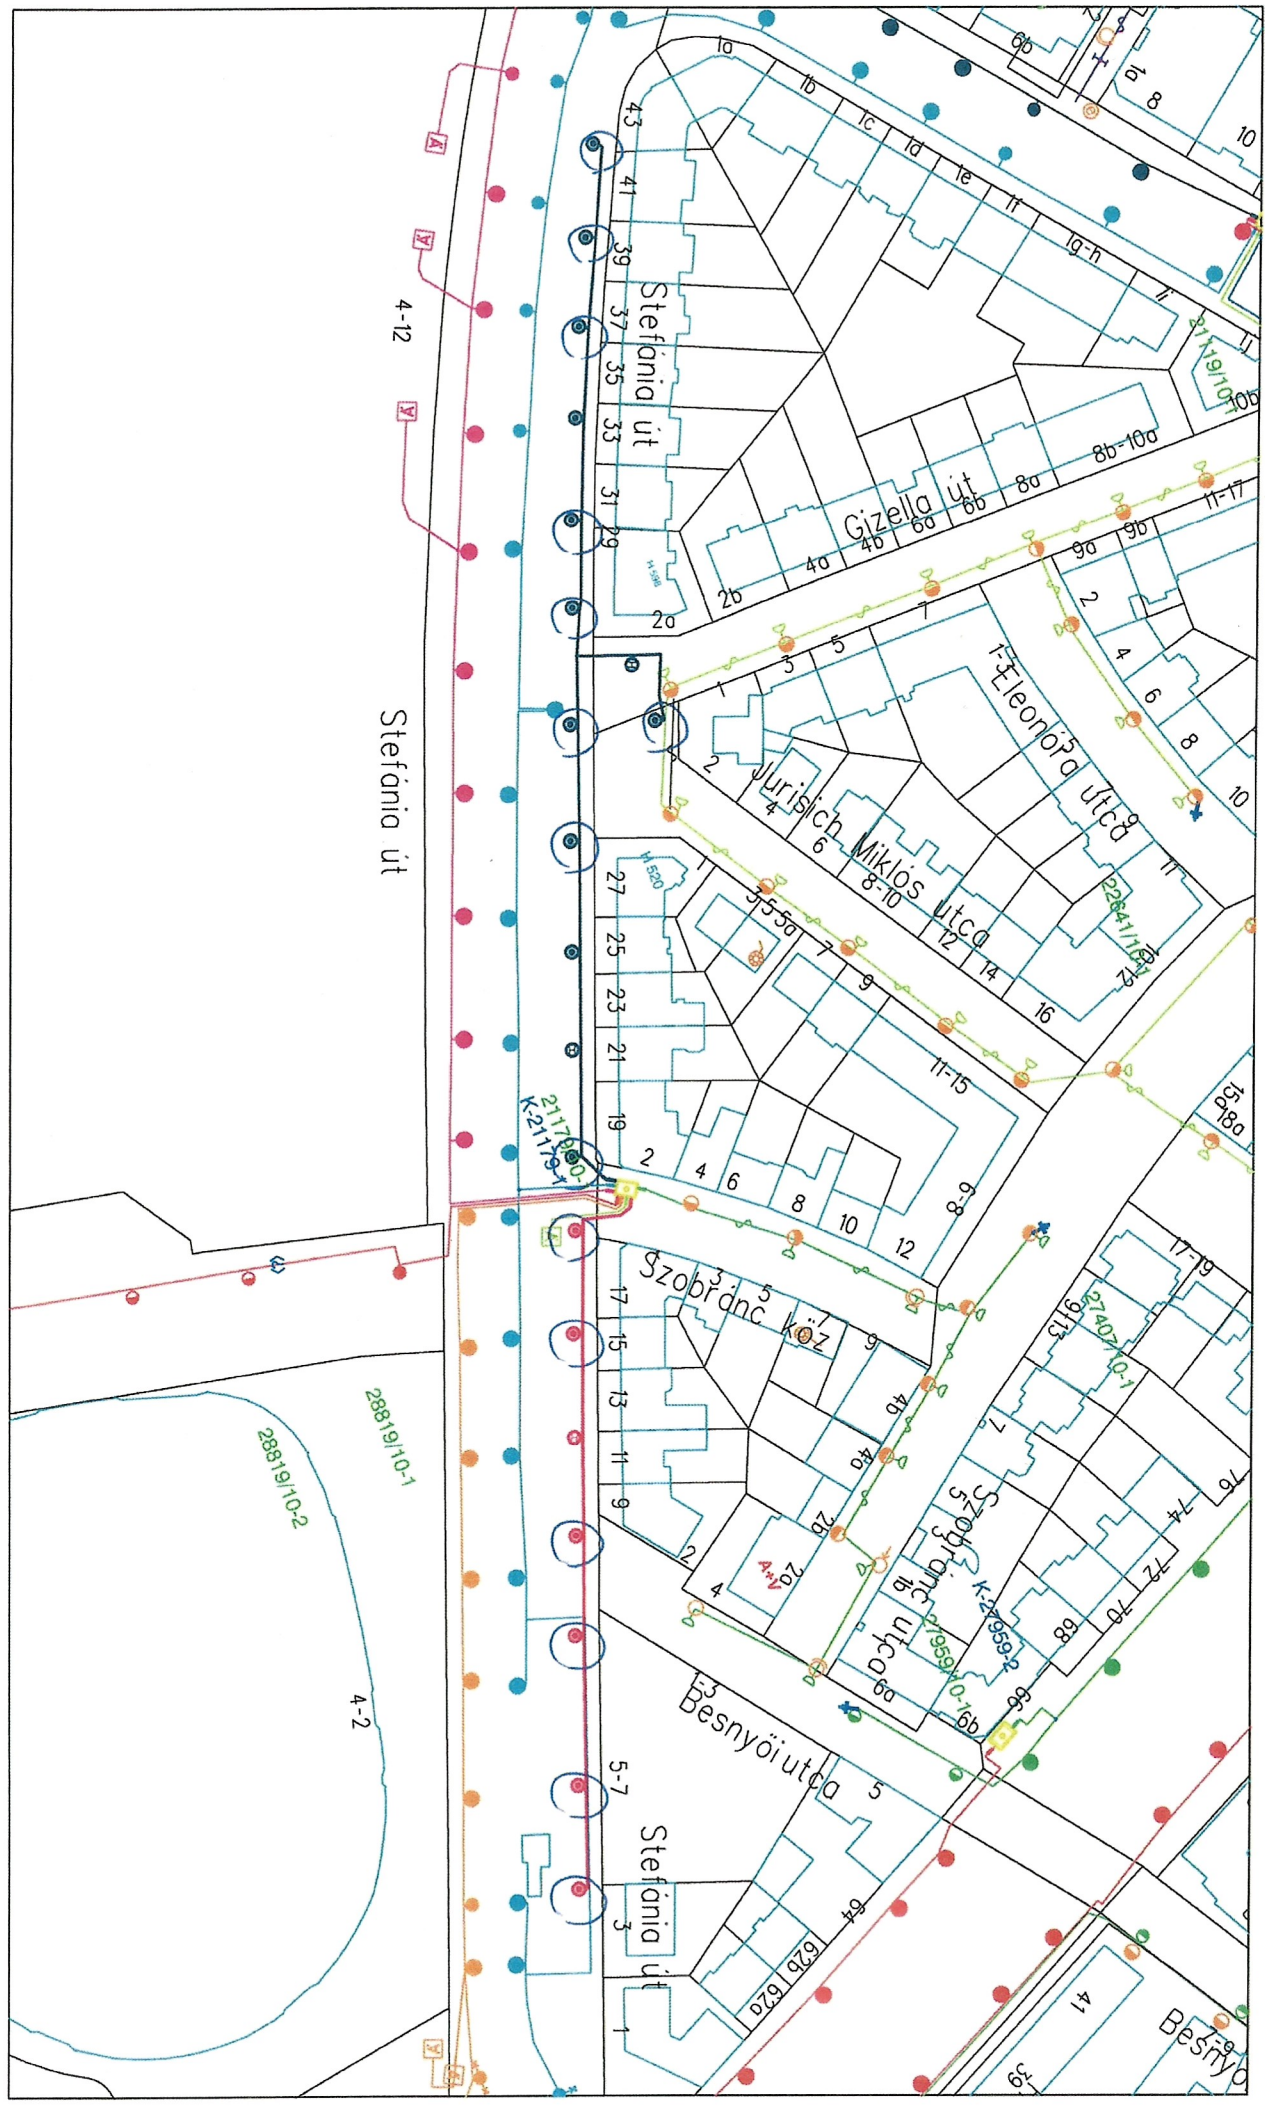

⑥ XIV. Stefánia út 3-13. AL 50/50 költel loasz: 489 fm (binesztarított)
G5 fura AL kandelakler: 15dlg

K-21198-1

Szaladéka Piller