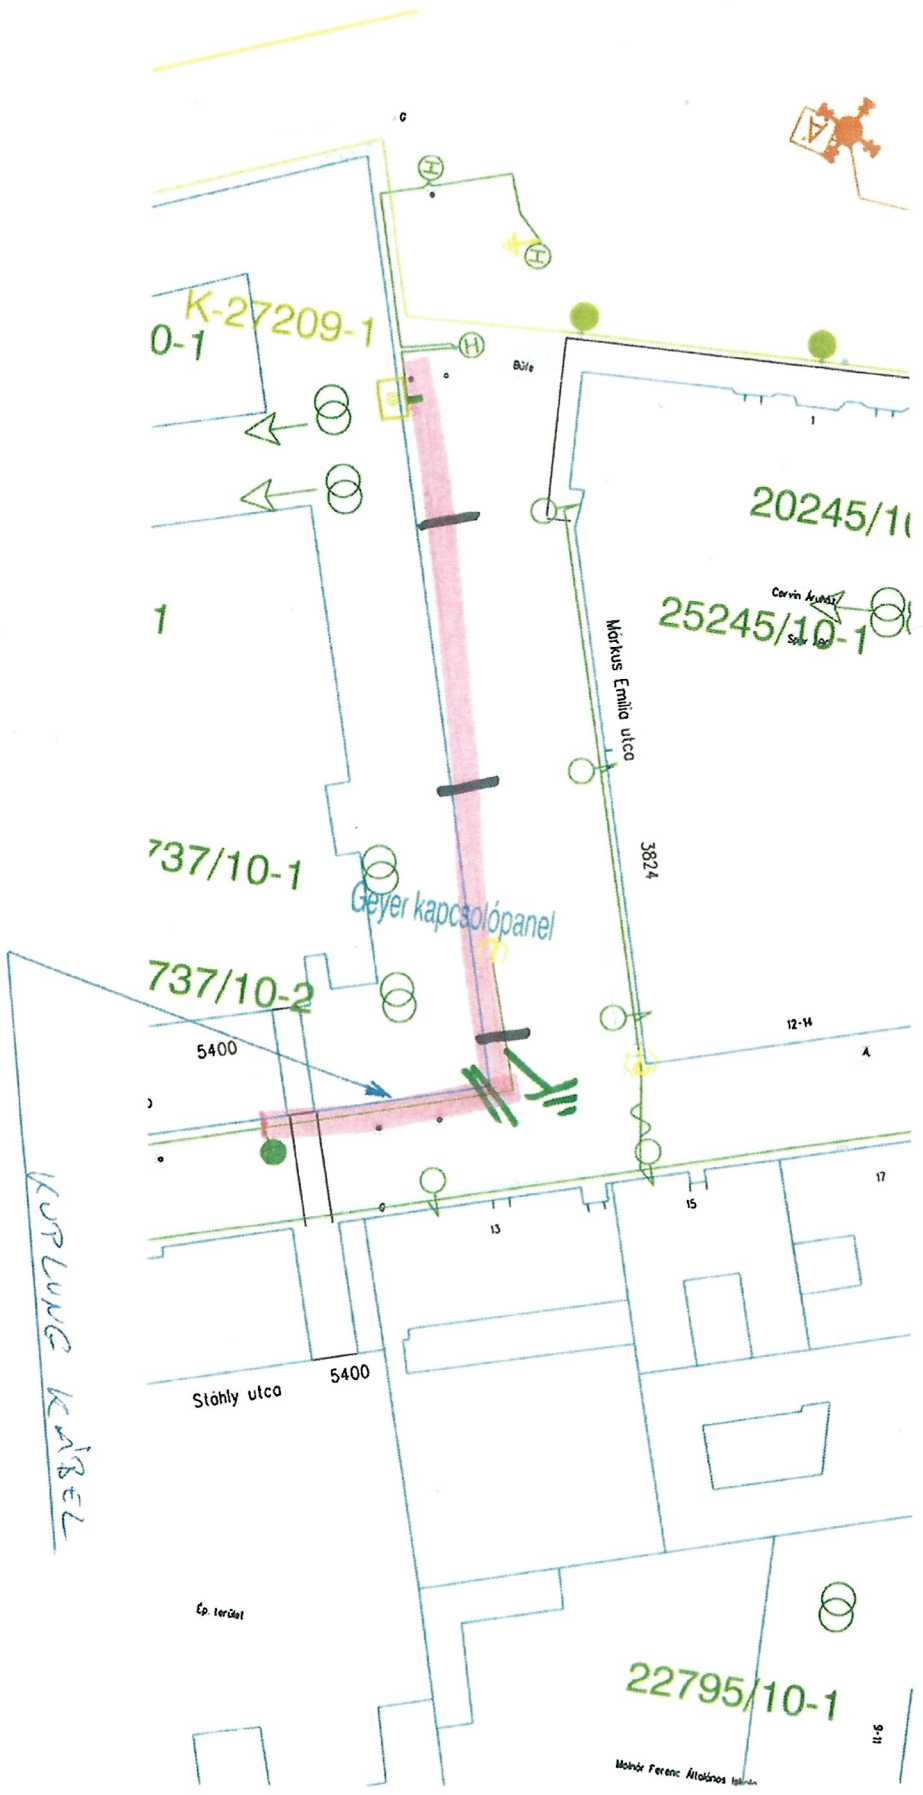

III. HALEKUS EMILIA U.
117 HÁLÓZAT KELESI RÉSZÉN

140 m NYCSKY KÁBEL
3 db. HORGANY ÖZLŐP
3 db. GYORS FECHÜZÉS
1 db. FÉLDÉZÉS

2021. 08. 13. SZ

8. Narviks Euvilla u.